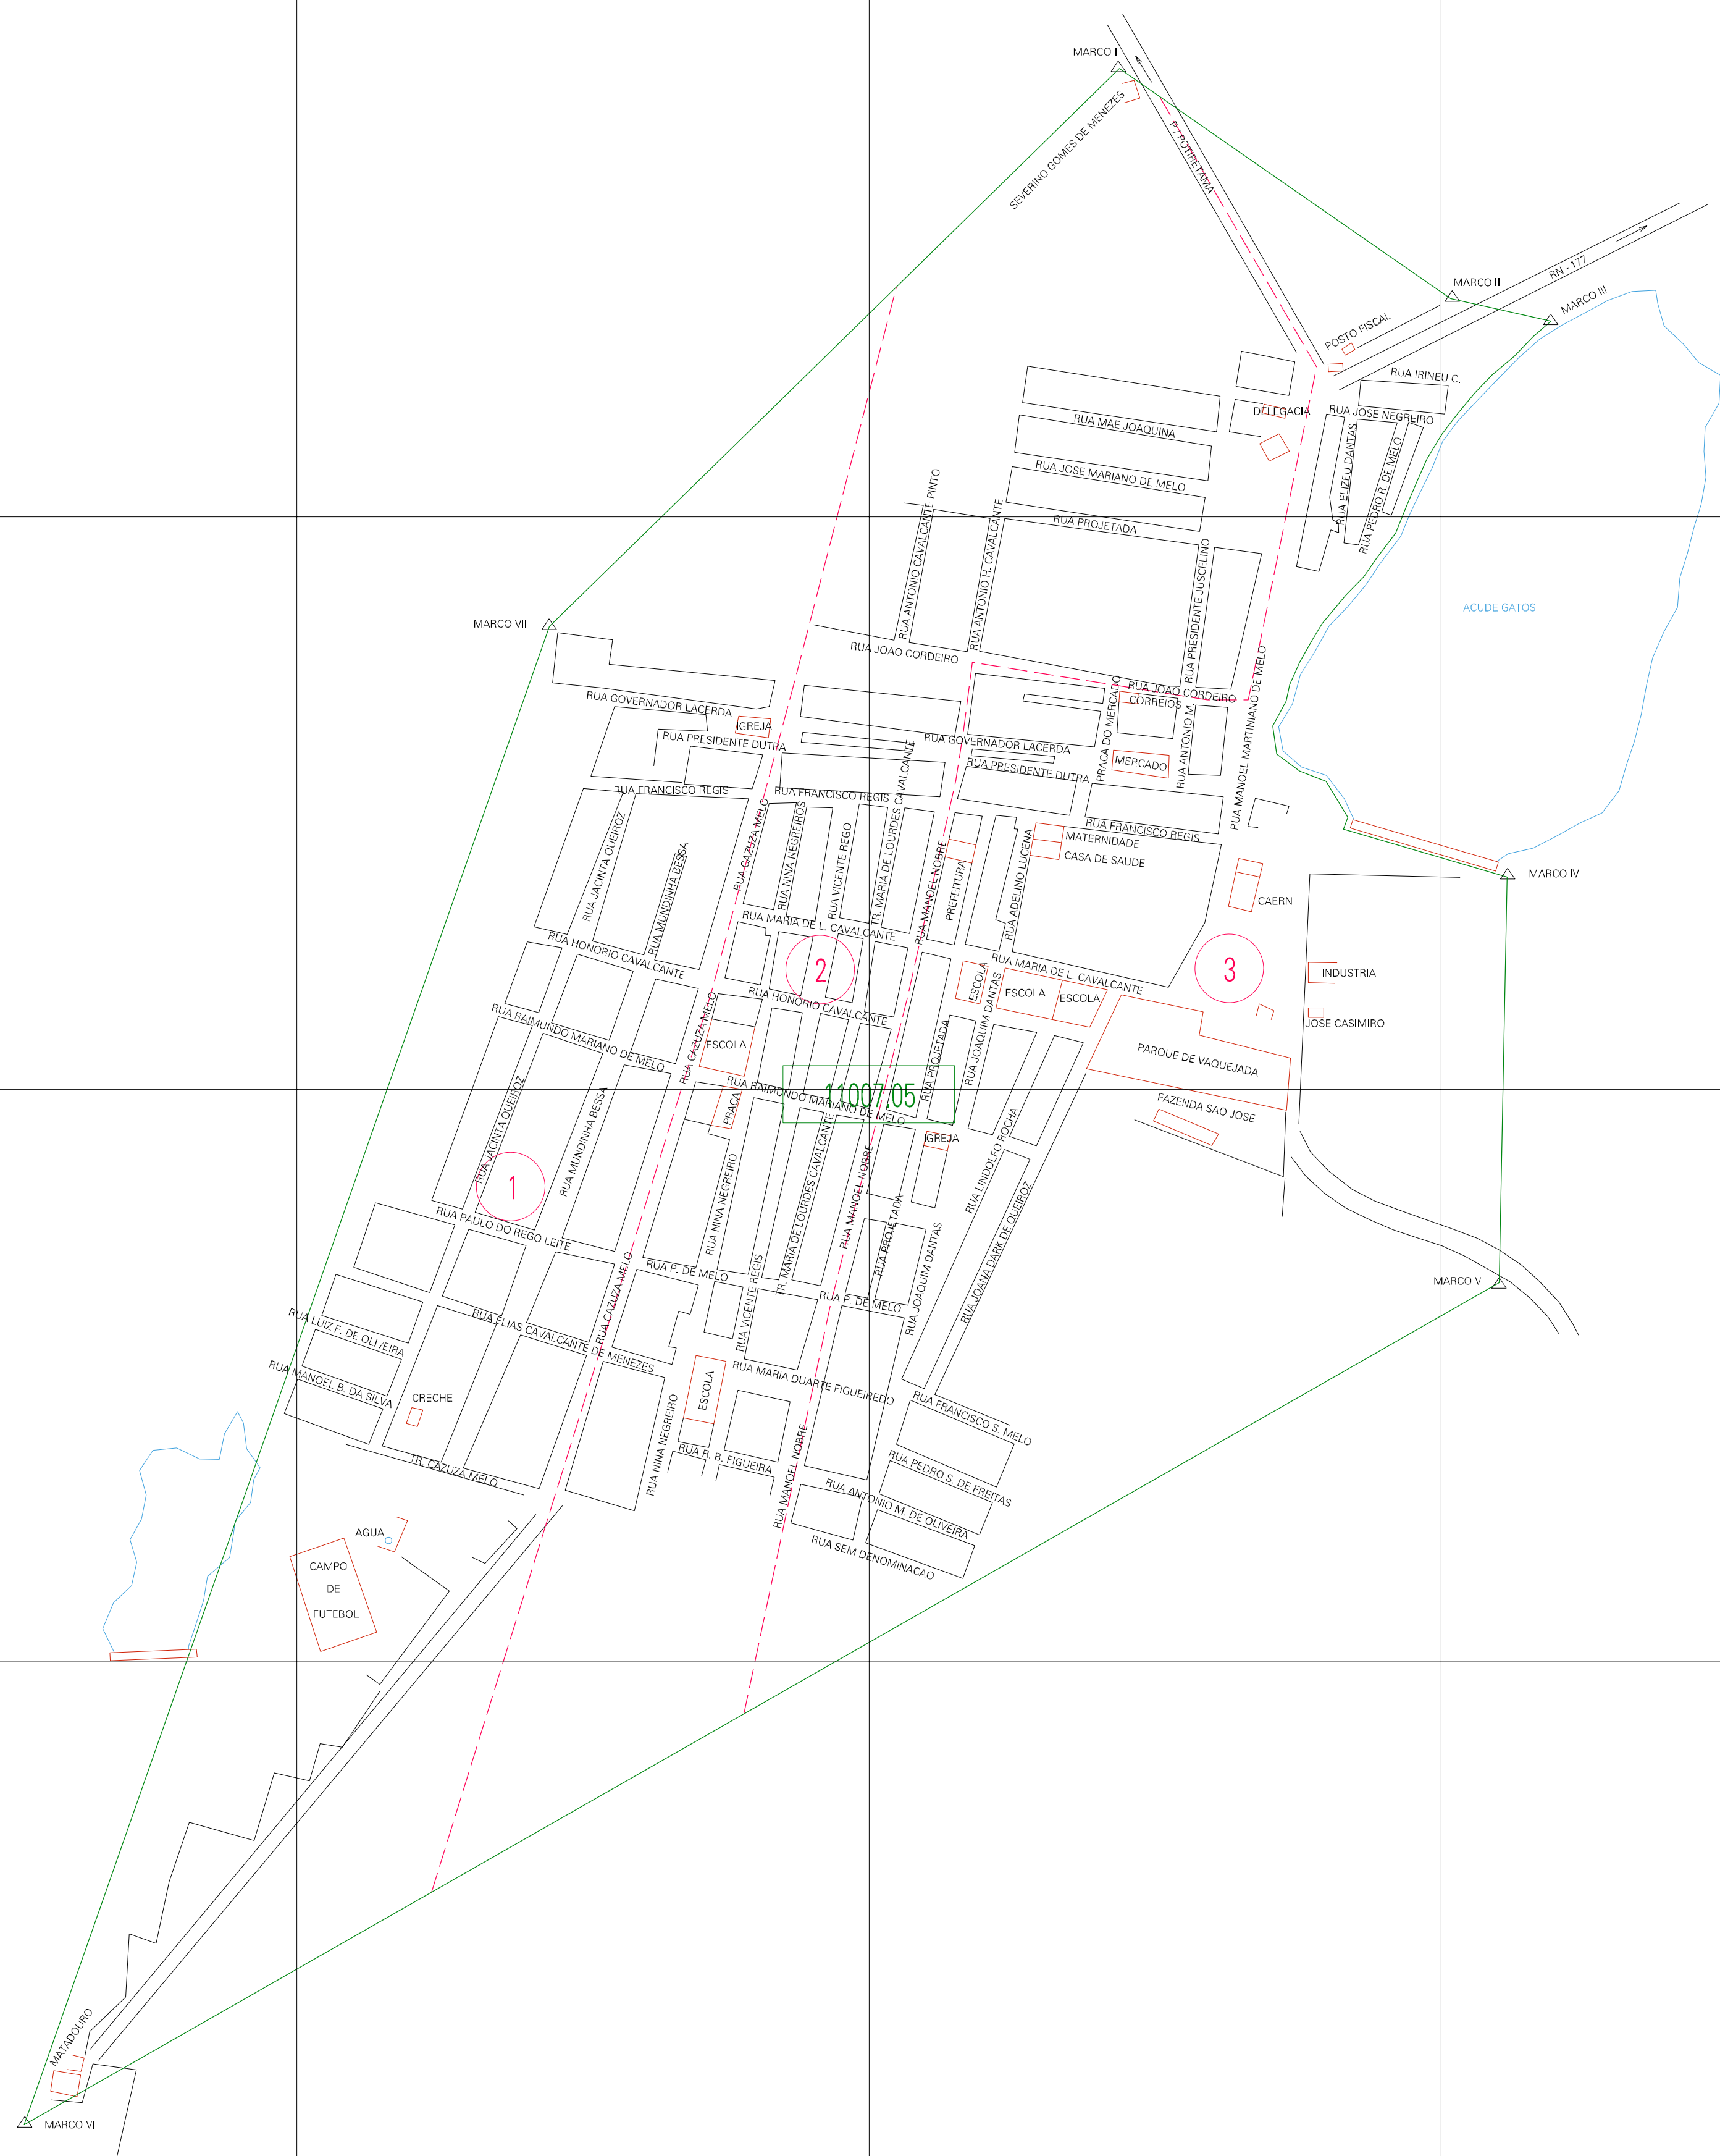

(602.899, 9360.387)

(604.899, 9360.387)

(602.899, 9359.387)

(604.899, 9359.387)

ESTADO DO RIO GRANDE DO NORTE  
 Município: 24.11007  
 RODOLFO FERNANDES  
 Folha : 01 - 01

Arquivo: 2411007.dgn  
 Limites(km): (602.899, 9358.887) - (605.399, 9360.887)

- LEGENDA**
- LIMITES**
    - Município ou Perímetro Urbano
    - Distrito
    - Subdistrito, RA, Zona ou similar
    - Bairro ou similar
    - Setor Censitário
  - CODIGOS**
    - 22306.05 Distrito (cod. do município + cod. do distrito)
    - 05.08 Subdistrito (cod. do distrito + cod. do subdistrito)
    - 003 Bairro (cod. do bairro no município)
    - 25 Setor (número do setor no distrito ou subdistrito)

MAPA URBANO DIGITAL  
 FOLHA A1