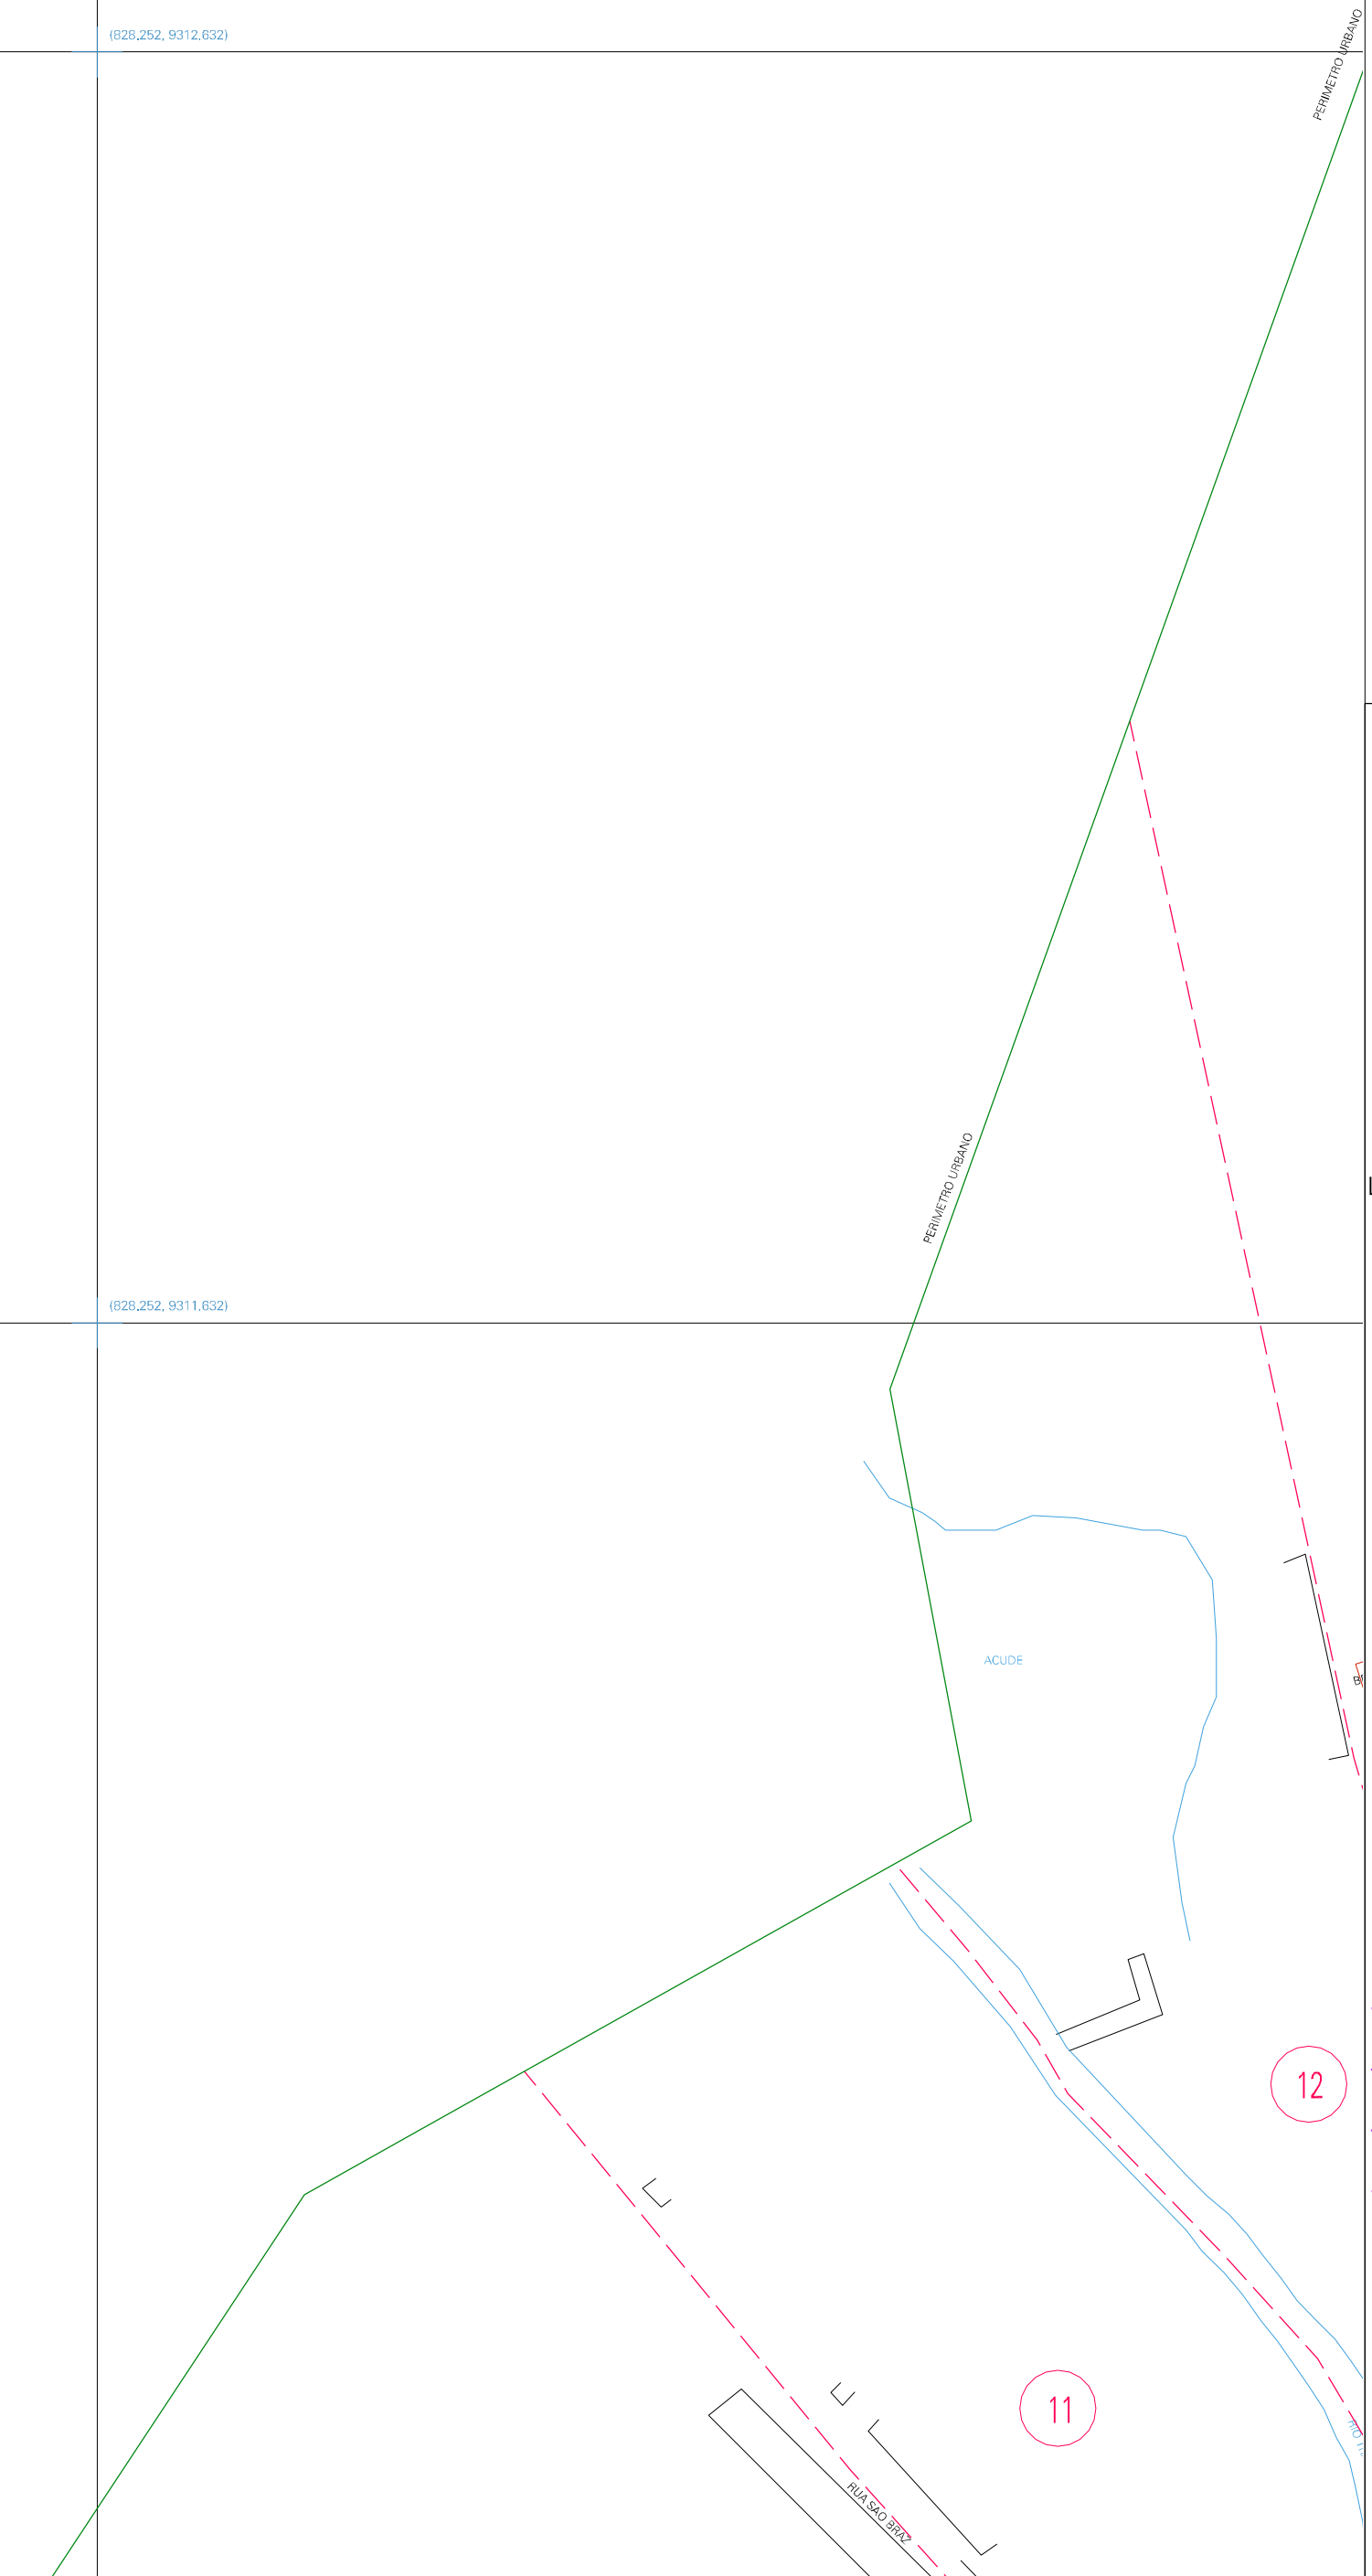

(829,252, 9313,632)

(829,252, 9312,632)

(829,252, 9311,632)

(829,252, 9311,632)

ESTADO DO RIO GRANDE DO NORTE
 Município: 24.11205
 SANTA CRUZ
 Folha : 01 - 01

Arquivo: 2411205.dgn
 Limites(km): (825.252, 9310.632) - (829.252, 9313.632)

- LEGENDA**
- LIMITES**
- Município ou Perímetro Urbano
 - Distrito
 - Subdistrito, RA, Zona ou similar
 - Bairro ou similar
 - - - Setor Censitário
- CODIGOS**
- ZZ306.05 Distrito (cod. do município + cod. do distrito)
 - 05.06 Subdistrito (cod. do distrito + cod. do subdistrito)
 - 003 Bairro (cod. do bairro no município)
 - 25 Setor (número do setor no distrito ou subdistrito)

MAPA URBANO DIGITAL
 FOLHA A1