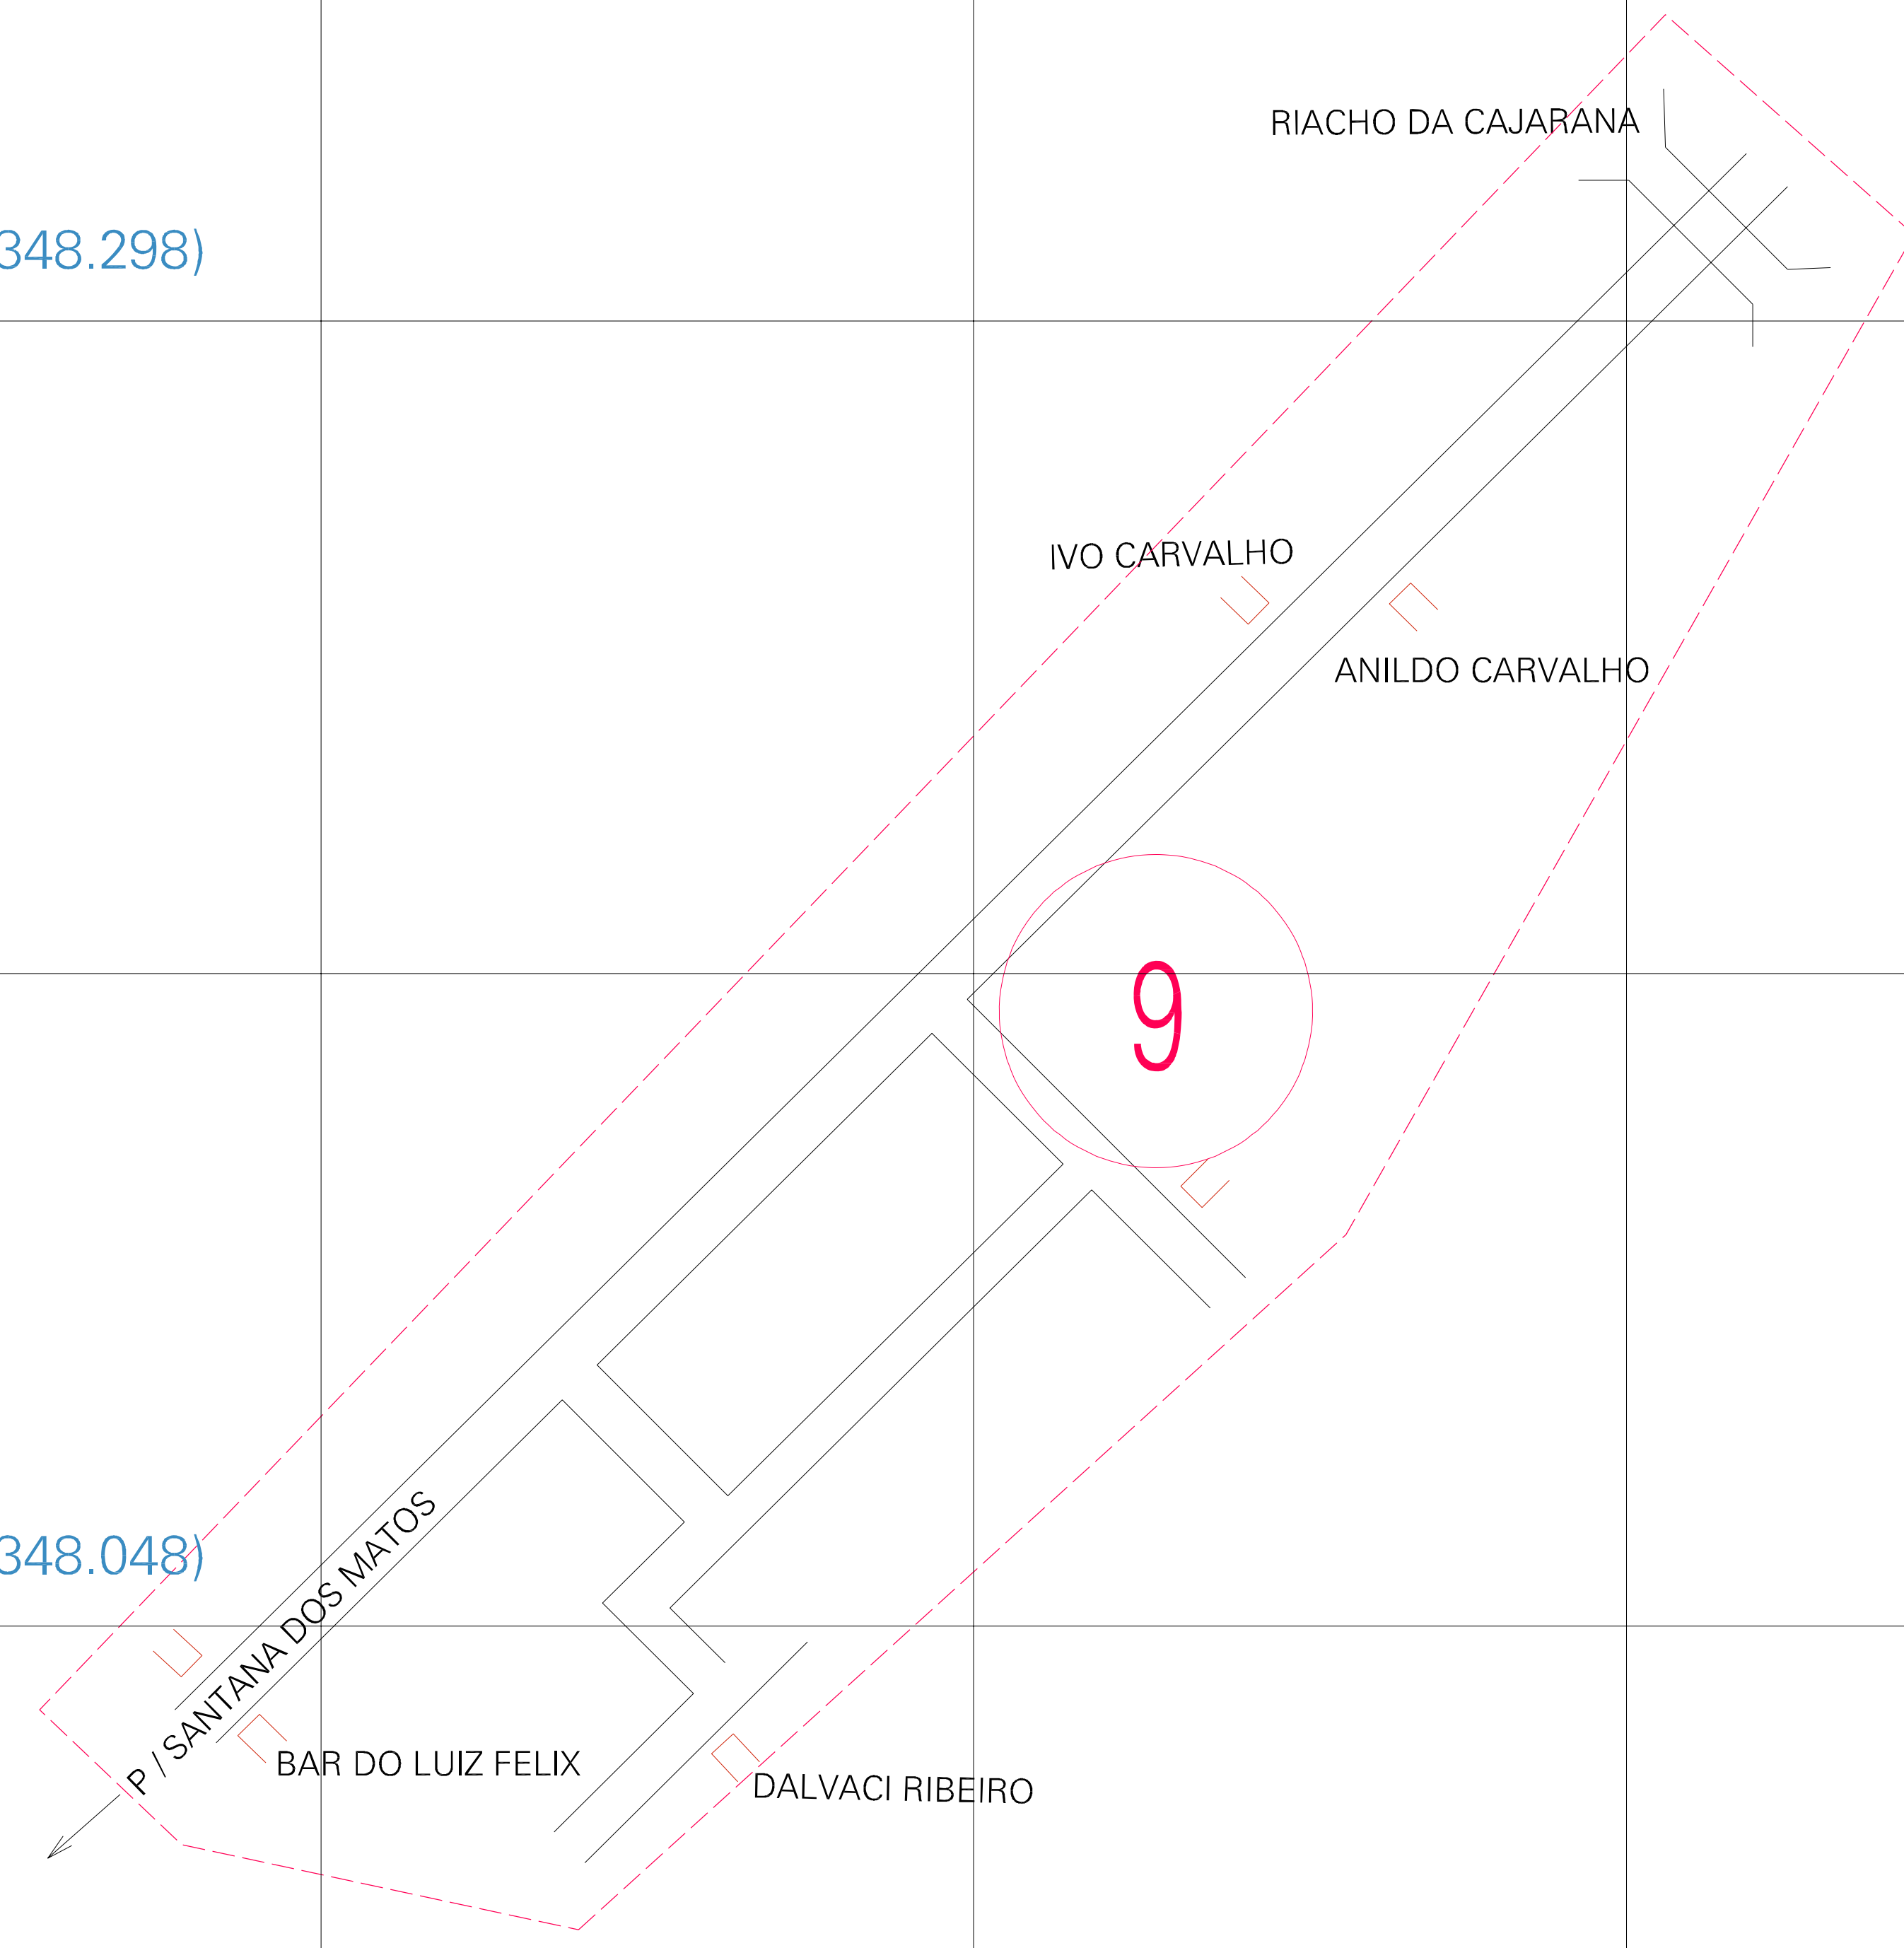

(01, 01) - 241140300001

(764.491, 9348.298)

(764.991, 9348.298)

(764.491, 9348.048)

(764.991, 9348.048)

ESTADO DO RIO GRANDE DO NORTE
 Município: 24.11403
 SANTANA DO MATOS
 Folha : 01 - 01

Arquivo: 241140300001.dgn
 Limite(km): (764.366, 9347.923) - (765.116, 9348.423)

- LEGENDA**
- LIMITES**
- Município ou Perímetro Urbano
 - Distrito
 - Subdistrito, RA, Zona ou similar
 - Bairro ou similar
 - Sector Censitário
- CODIGOS**
- 22306.05 Distrito (cod. do município + cod. do distrito)
 - 05.06 Subdistrito (cod. do distrito + cod. do subdistrito)
 - 003 Bairro (cod. do bairro no município)
 - 25 Sector (número do setor no distrito ou subdistrito)

MAPA URBANO DIGITAL
 FOLHA A1