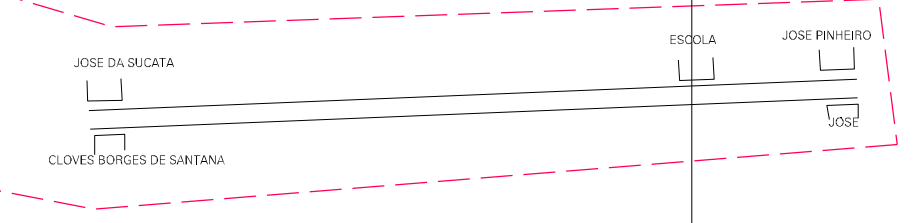

5

ESTADO DO RIO GRANDE DO NORTE
 Município: 24.11403
 SANTANA DO MATOS
 Folha : 01 - 01

Arquivo: 241140300003.dgn
 Limites(km): (743.343, 9340.963) - (749.343, 9344.963)

- LEGENDA**
- LIMITES**
- Município ou Perímetro Urbano
 - Distrito
 - Subdistrito, RA, Zona ou similar
 - Bairro ou similar
 - - - Setor Censitário
- CODIGOS**
- 22306.06 Distrito (cod. do município + cod. do distrito)
 - 05.06 Subdistrito (cod. do distrito + cod. do subdistrito)
 - 003 Bairro (cod. do bairro no município)
 - 25 Setor (número do setor no distrito ou subdistrito)

MAPA URBANO DIGITAL
 FOLHA A1