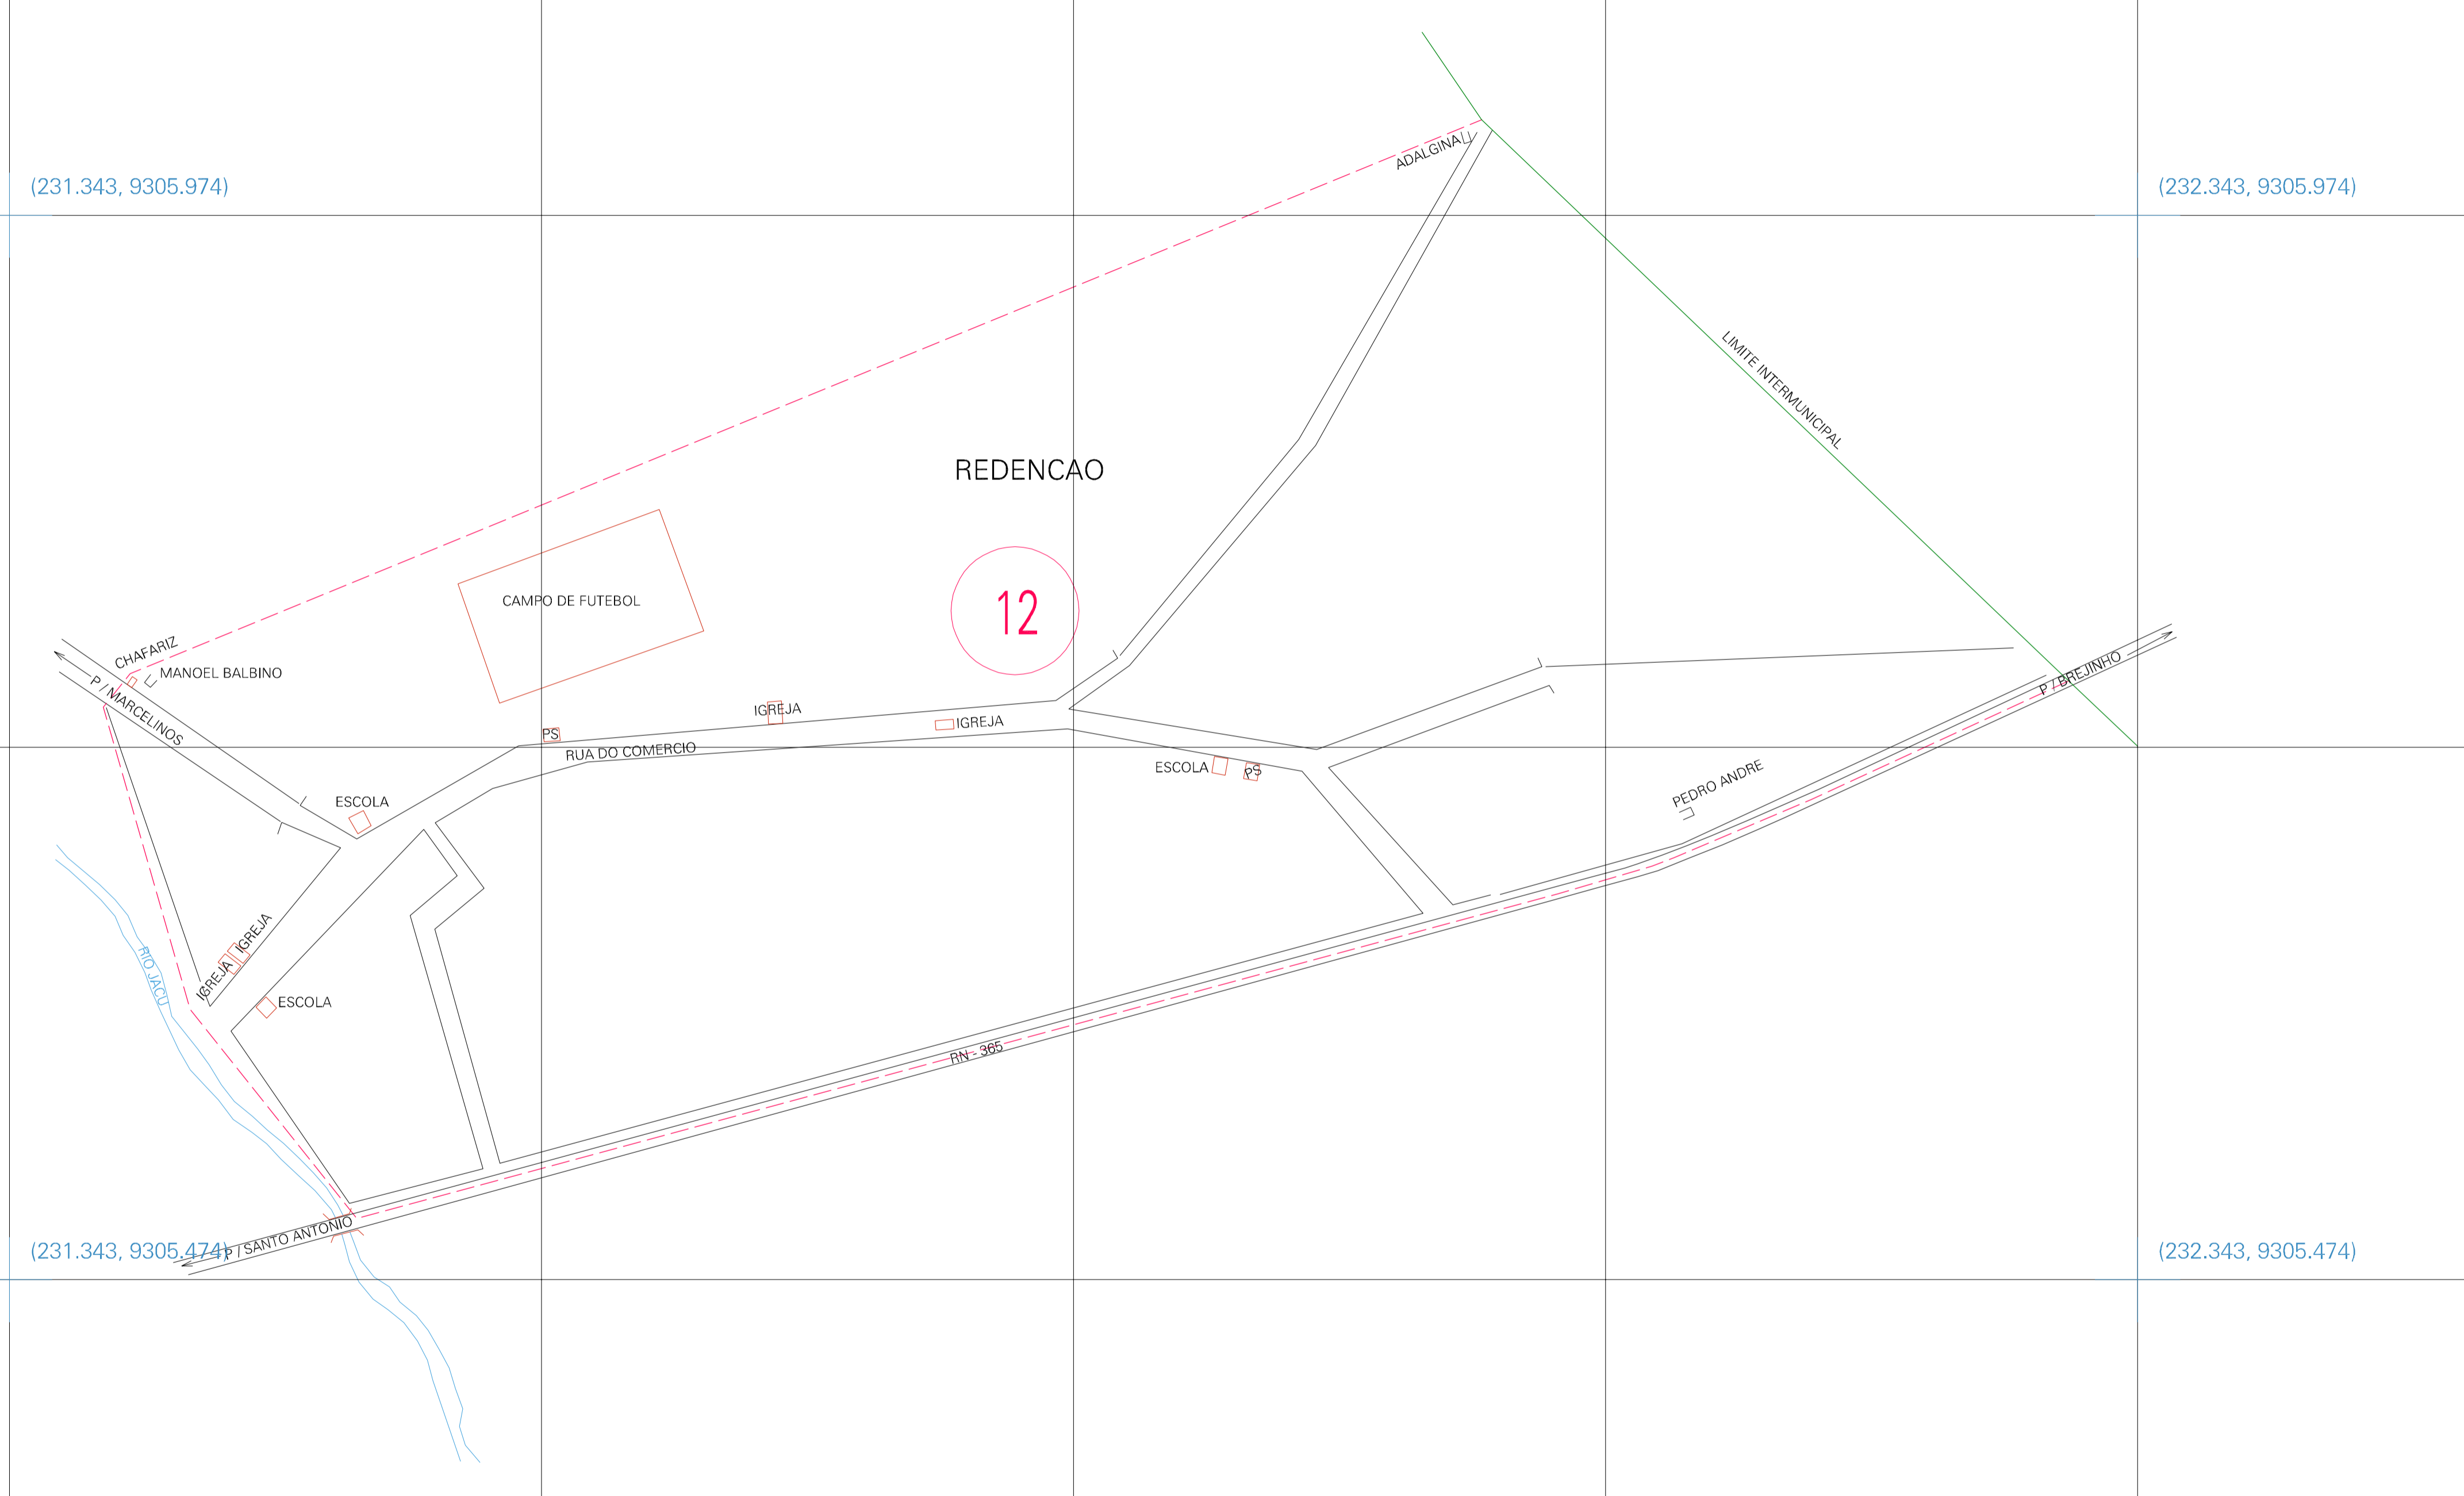

(231.343, 9305.974)

(232.343, 9305.974)

(231.343, 9305.474)

(232.343, 9305.474)

ESTADO DO RIO GRANDE DO NORTE
 Município: 24.11502
 SANTO ANTÔNIO
 Folha : 01 - 01
 Arquivo: 241150200002.dgn
 Limites(km): (231.093, 9305.224) - (232.593, 9306.224)

- LEGENDA**
- LIMITES**
- Município ou Perímetro Urbano
 - Distrito
 - Subdistrito, RA, Zona ou similar
 - Bairro ou similar
 - Sector Censitário
- CODIGOS**
- 22306.05 Distrito (cod. do município + cod. do distrito)
 - 05.06 Subdistrito (cod. do distrito + cod. do subdistrito)
 - 003 Bairro (cod. do bairro no município)
 - 25 Sector (número do setor no distrito ou subdistrito)