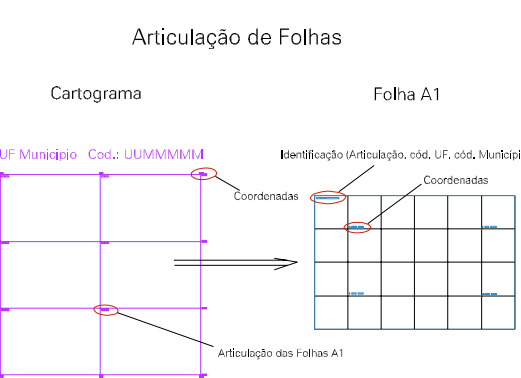

(226.447, 9294.989)

(227.447, 9294.989)

(226.447, 9294.489)

(227.447, 9294.489)

ESTADO DO RIO GRANDE DO NORTE
 Município: 24.11502
 SANTO ANTÔNIO
 Folha : 01 - 01

Arquivo: 241150200003.dgn
 Limites(km): (226.947, 9293.989) - (227.947, 9295.489)

LEGENDA

LIMITES

- Município ou Perímetro Urbano
- Distrito
- Subdistrito, RA, Zona ou similar
- Bairro ou similar
- Sector Constâncio

CODIGOS

- 22306.05 Distrito (cod. do município + cod. do distrito)
- 05.06 Subdistrito (cod. do distrito + cod. do subdistrito)
- 003 Bairro (cod. do bairro no município)
- 25 Sector (número do sector no distrito ou subdistrito)