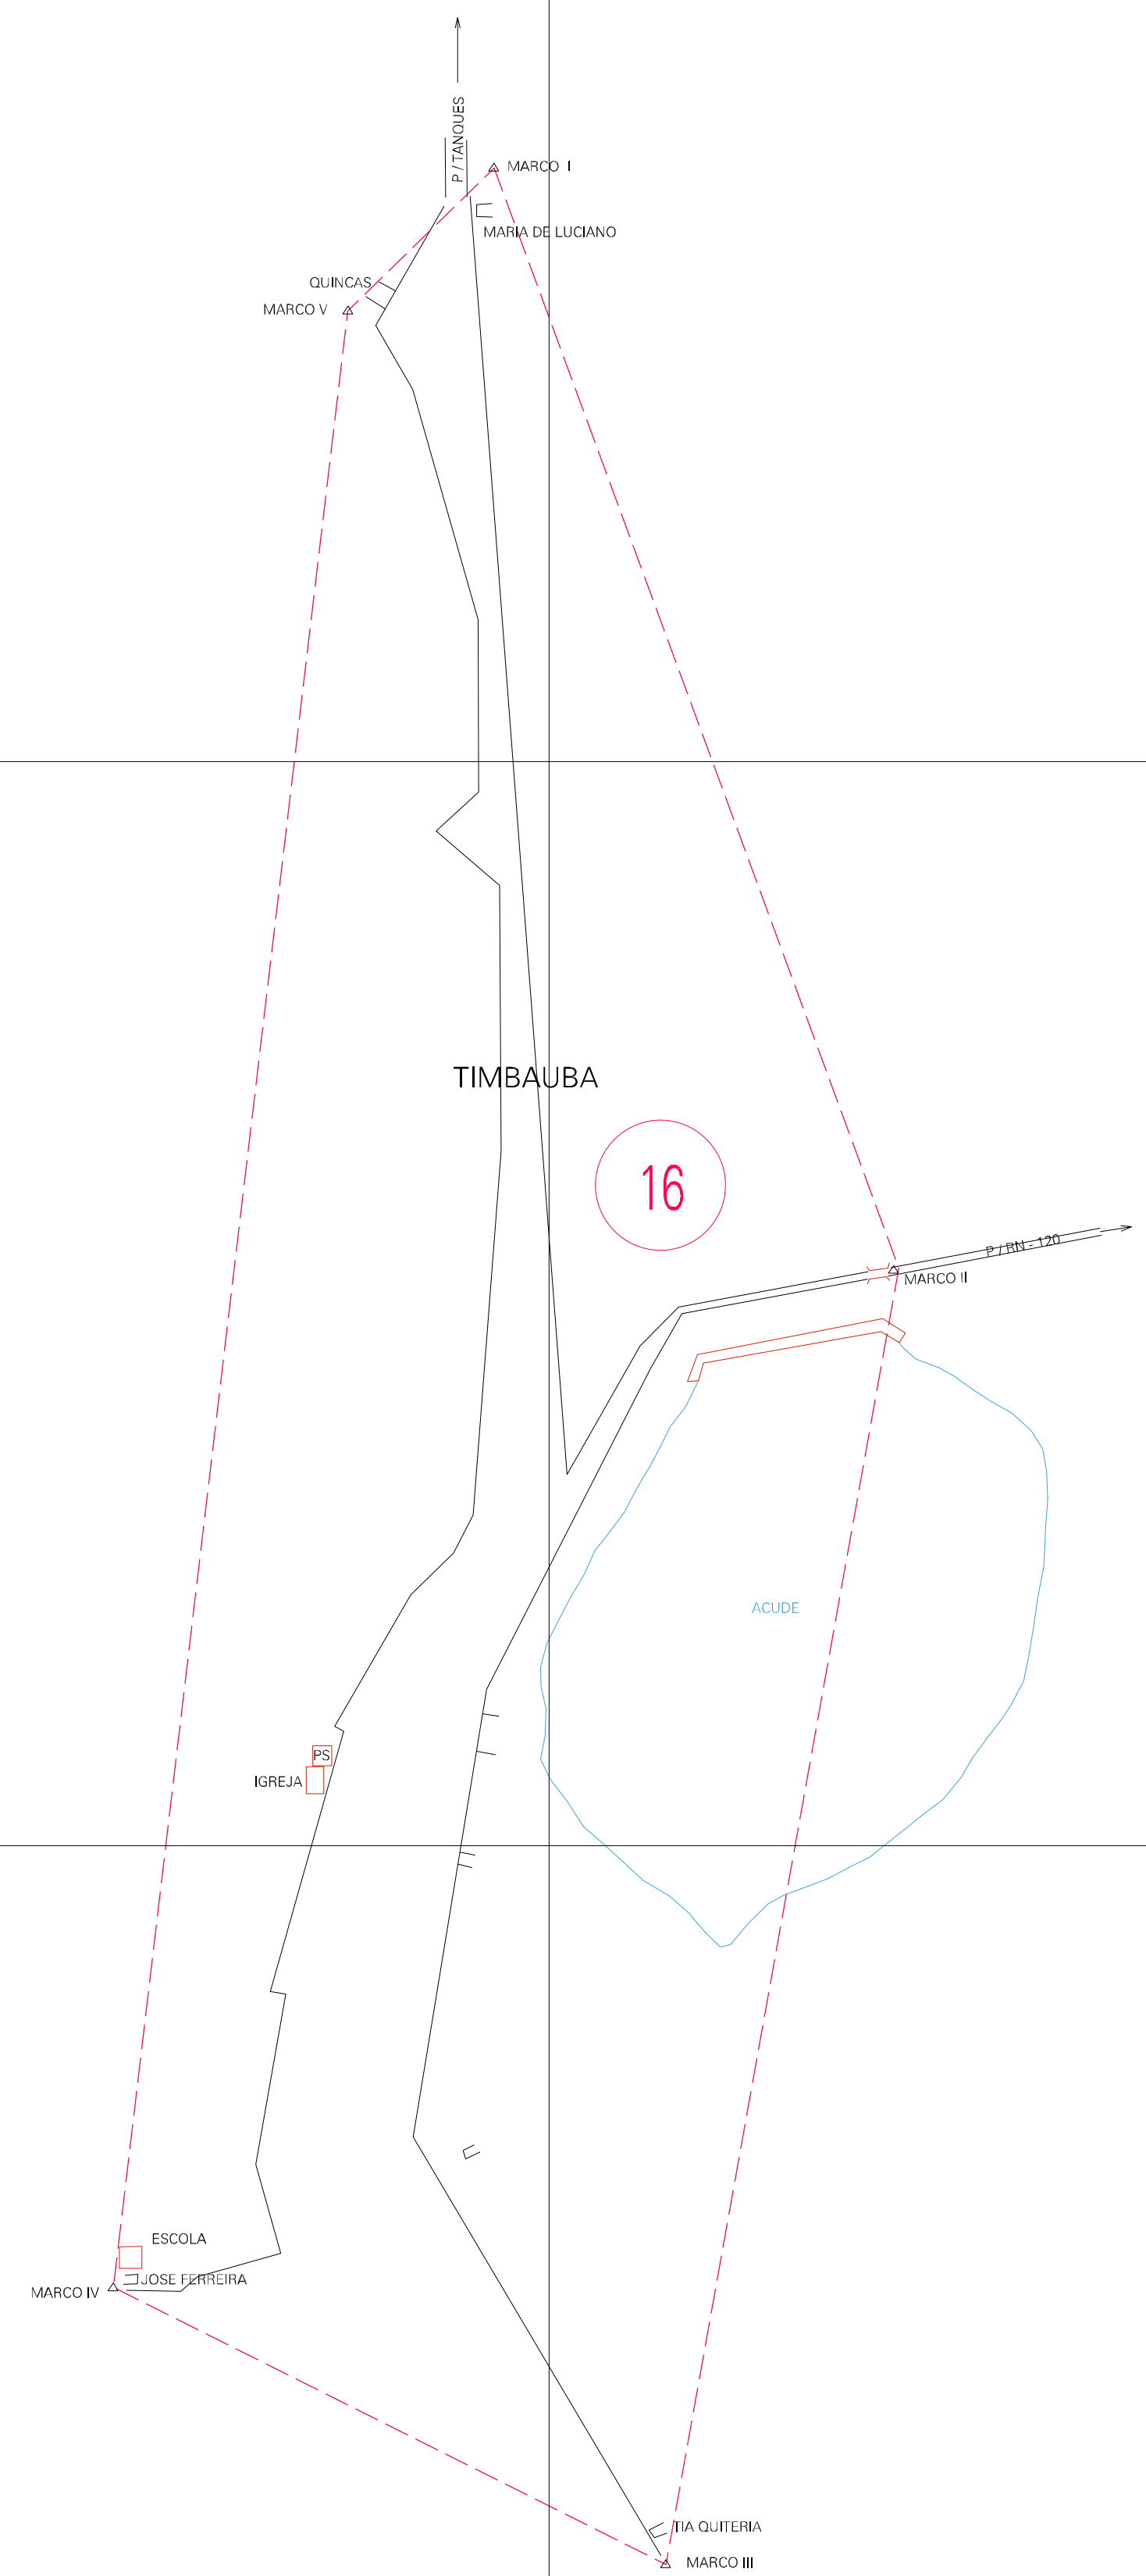

(226.447, 9294.989)

(227.447, 9294.989)

(226.447, 9294.489)

(227.447, 9294.489)

ESTADO DO RIO GRANDE DO NORTE
 Município: 24.11502
 SANTO ANTÔNIO
 Folha : 01 - 01

Arquivo: 241150200003.dgn
 Limites(km): (226.947, 9293.989) - (227.947, 9295.489)

LEGENDA

LIMITES

- Município ou Perímetro Urbano
- Distrito
- Subdistrito, RA, Zona ou similar
- Bairro ou similar
- Sector Constâncio

CODIGOS

- 22306.05 Distrito (cod. do município + cod. do distrito)
- 05.06 Subdistrito (cod. do distrito + cod. do subdistrito)
- 003 Bairro (cod. do bairro no município)
- 25 Sector (número do sector no distrito ou subdistrito)

MAPA URBANO DIGITAL
FOLHA A1