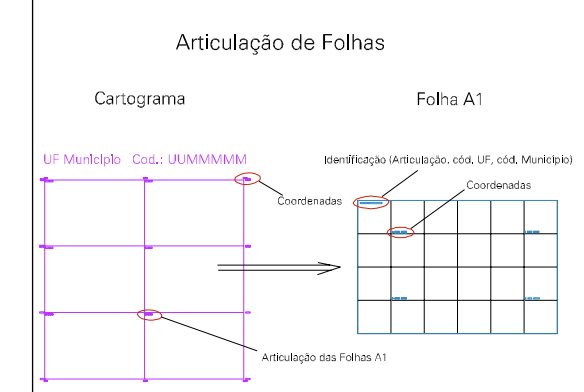

P / PEDENCIAS

MARCO II

DEDE (EXC)

MARCO III

P SERRINHA DE CIMA 600 M

ESTADO DO RIO GRANDE DO NORTE  
Município: 24.12005  
SÃO GONÇALO DO AMARANTE  
Folha : 01 - 01

Arquivo: 241200500006.dgn  
Limites(km): (230.234, 9357.495) - (230.984, 9357.995)

- LEGENDA**
- LIMITES**
- Município ou Perímetro Urbano
  - Distrito
  - Subdistrito, RA, Zona ou similar
  - Bairro ou similar
  - Sector Constituinte
- CODIGOS**
- 22306.06 Distrito (cod. do município + cod. do distrito)
  - 06.06 Subdistrito (cod. do distrito + cod. do subdistrito)
  - 003 Bairro (cod. do bairro no município)
  - 25 Sector (número do setor no distrito ou subdistrito)