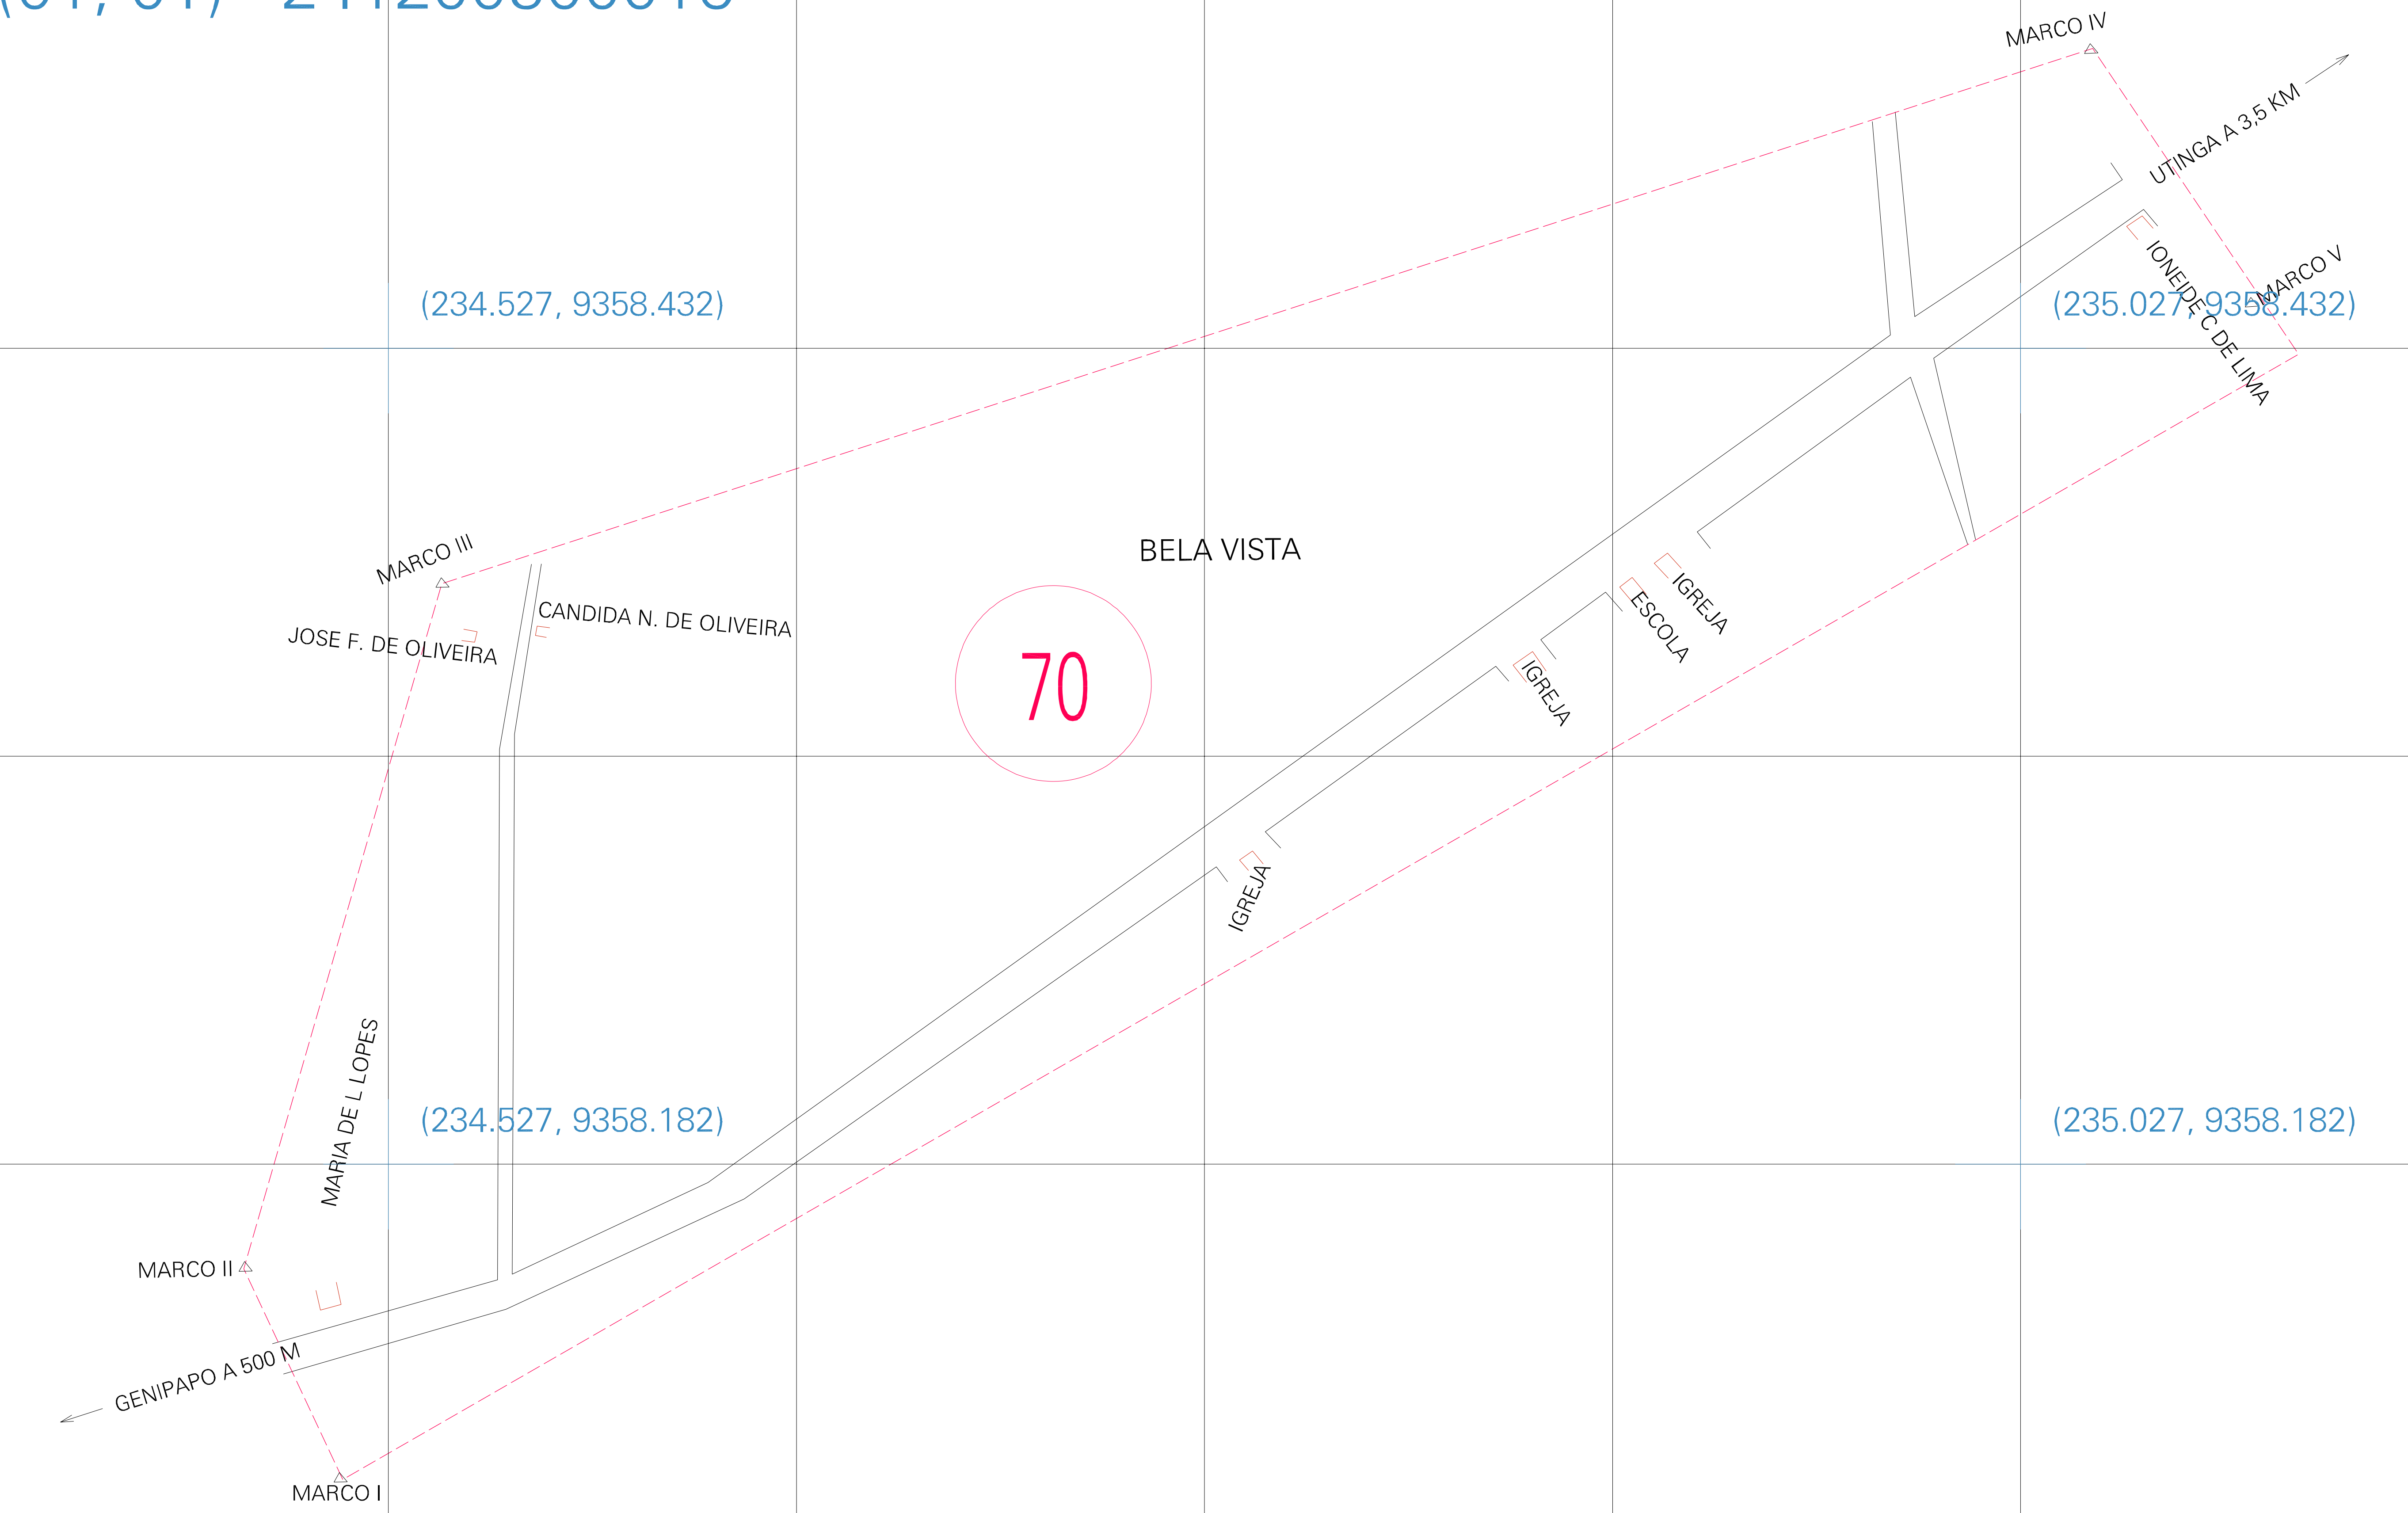

(234.527, 9358.432)

(235.027, 9358.432)

(234.527, 9358.182)

(235.027, 9358.182)

70

BELA VISTA

ESTADO DO RIO GRANDE DO NORTE  
 Município: 24.12005  
 SÃO GONÇALO DO AMARANTE

Folha : 01 - 01

Arquivo: 241200500016.dgn  
 Limite(km): (234.402, 9358.057) - (235.152, 9358.557)

- LEGENDA**
- LIMITES**
- Município ou Perímetro Urbano
  - Distrito
  - Subdistrito, RA, Zona ou similar
  - Bairro ou similar
  - Sector Constituinte
- CODIGOS**
- 22306.06 Distrito (cod. do município + cod. do distrito)
  - 06.06 Subdistrito (cod. do distrito + cod. do subdistrito)
  - 003 Bairro (cod. do bairro no município)
  - 25 Sector (número do sector no distrito ou subdistrito)

MAPA URBANO DIGITAL  
 FOLHA A1