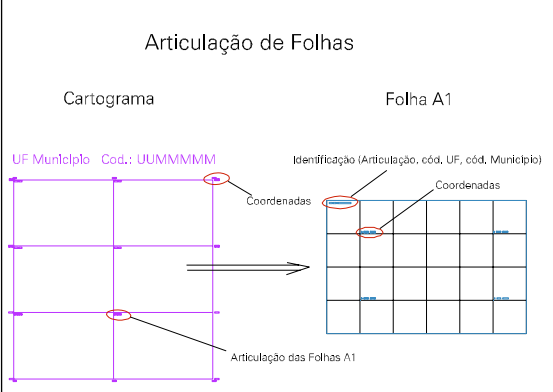

(234.527, 9358.432)

(235.027, 9358.432)

(234.527, 9358.182)

(235.027, 9358.182)

70

BELA VISTA

ESTADO DO RIO GRANDE DO NORTE  
 Município: 24.12005  
 SÃO GONÇALO DO AMARANTE

Folha : 01 - 01

Arquivo: 241200500016.dgn  
 Limite(km): (234.402, 9358.057) - (235.152, 9358.557)

- LEGENDA**
- LIMITES**
- Município ou Perímetro Urbano
  - Distrito
  - Subdistrito, RA, Zona ou similar
  - Bairro ou similar
  - Sector Constituinte
- CODIGOS**
- 22306.06 Distrito (cod. do município + cod. do distrito)
  - 06.06 Subdistrito (cod. do distrito + cod. do subdistrito)
  - 003 Bairro (cod. do bairro no município)
  - 25 Sector (número do sector no distrito ou subdistrito)