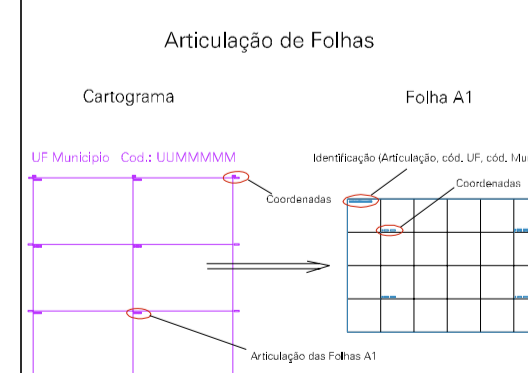

ESCOLA

(232.897, 9352.842)

(233.897, 9352.842)

ESTADO DO RIO GRANDE DO NORTE

Município: 24.12005

SÃO GONÇALO DO AMARANTE

Folha : 01 - 01

Arquivo: 241200500020.dgn
Limites(km): (232.647, 9352.592) - (234.147, 9353.592)

LEGENDA

- LIMITES
- Município ou Perímetro Urbano
 - Distrito
 - Subdistrito, RA, Zona ou similar
 - Bairro ou similar
 - Setor Censitário

- CODIGOS
- Distrito (cod. do município + cod. do distrito)
 - Subdistrito (cod. do distrito + cod. do subdistrito)
 - Bairro (cod. do bairro no município)
 - Setor (número do setor no distrito ou subdistrito)