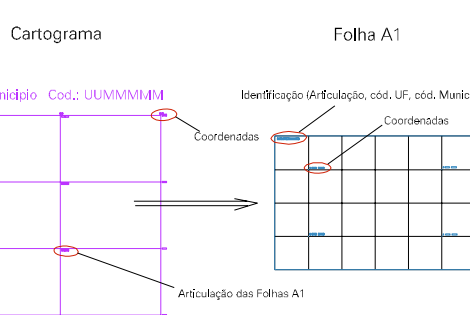

(242,528, 9369,714)

(242,528, 9369,714)

(242,528, 9369,714)

(242,528, 9369,714)

ESTADO DO RIO GRANDE DO NORTE

Município: 24.12005

SÃO GONÇALO DO AMARANTE

Folha : 01 - 02

Arquivo: 2412005.dgn

LEGENDA

LIMITES

- Município ou Perímetro Urbano
- Distrito
- Subdistrito, RA, Zona ou similar
- Bairro ou similar
- Setor Censitário

CODIGOS

- 22306.05 Distrito (cod. do município + cod. do distrito)
- 05.06 Subdistrito (cod. do distrito + cod. do subdistrito)
- 003 Bairro (cod. do bairro no município)
- 25 Setor (número do setor no distrito ou subdistrito)

Articulação de Folhas

MAPA URBANO DIGITAL
FOLHA A1