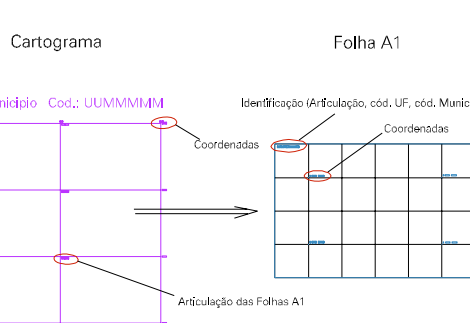

(247.528, 9366,714)

(251.528, 9366,714)

(247.528, 9366,714)

(251.528, 9366,714)

ESTADO DO RIO GRANDE DO NORTE

Município: 24.12005

SÃO GONÇALO DO AMARANTE

Folha : 02 - 04

Arquivo: 2412005.dgn

LEGENDA

LIMITES

- Município ou Perímetro Urbano
- Distrito
- Subdistrito, RA, Zona ou similar
- Bairro ou similar
- Setor Censitário

CODIGOS

- 22306.05 Distrito (cod. do município + cod. do distrito)
- 05.06 Subdistrito (cod. do distrito + cod. do subdistrito)
- 003 Bairro (cod. do bairro no município)
- 25 Setor (número do setor no distrito ou subdistrito)

Articulação de Folhas

MAPA URBANO DIGITAL
FOLHA A1