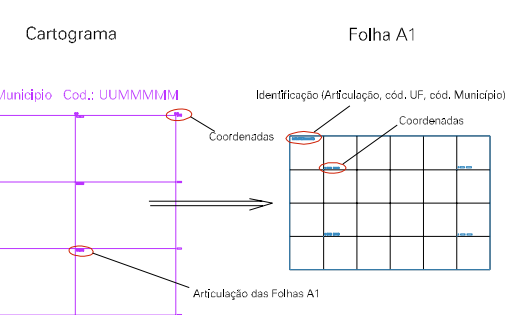

(235.528, 9363.714)

(235.528, 9363.714)

(235.528, 9363.714)

(235.528, 9363.714)

4

ESTADO DO RIO GRANDE DO NORTE

Município: 24.12005

SÃO GONÇALO DO AMARANTE

Folha : 03 - 01

Arquivo: 2412005.dgn

LEGENDA

LIMITES

- Município ou Perímetro Urbano
- Distrito
- Subdistrito, RA, Zona ou similar
- Bairro ou similar
- Sector Censitário

CODIGOS

- 22306.05 Distrito (cod. do município + cod. do distrito)
- 05.06 Subdistrito (cod. do distrito + cod. do subdistrito)
- 003 Bairro (cod. do bairro no município)
- 25 Sector (número do setor no distrito ou subdistrito)

Articulação de Folhas

MAPA URBANO DIGITAL FOLHA A1