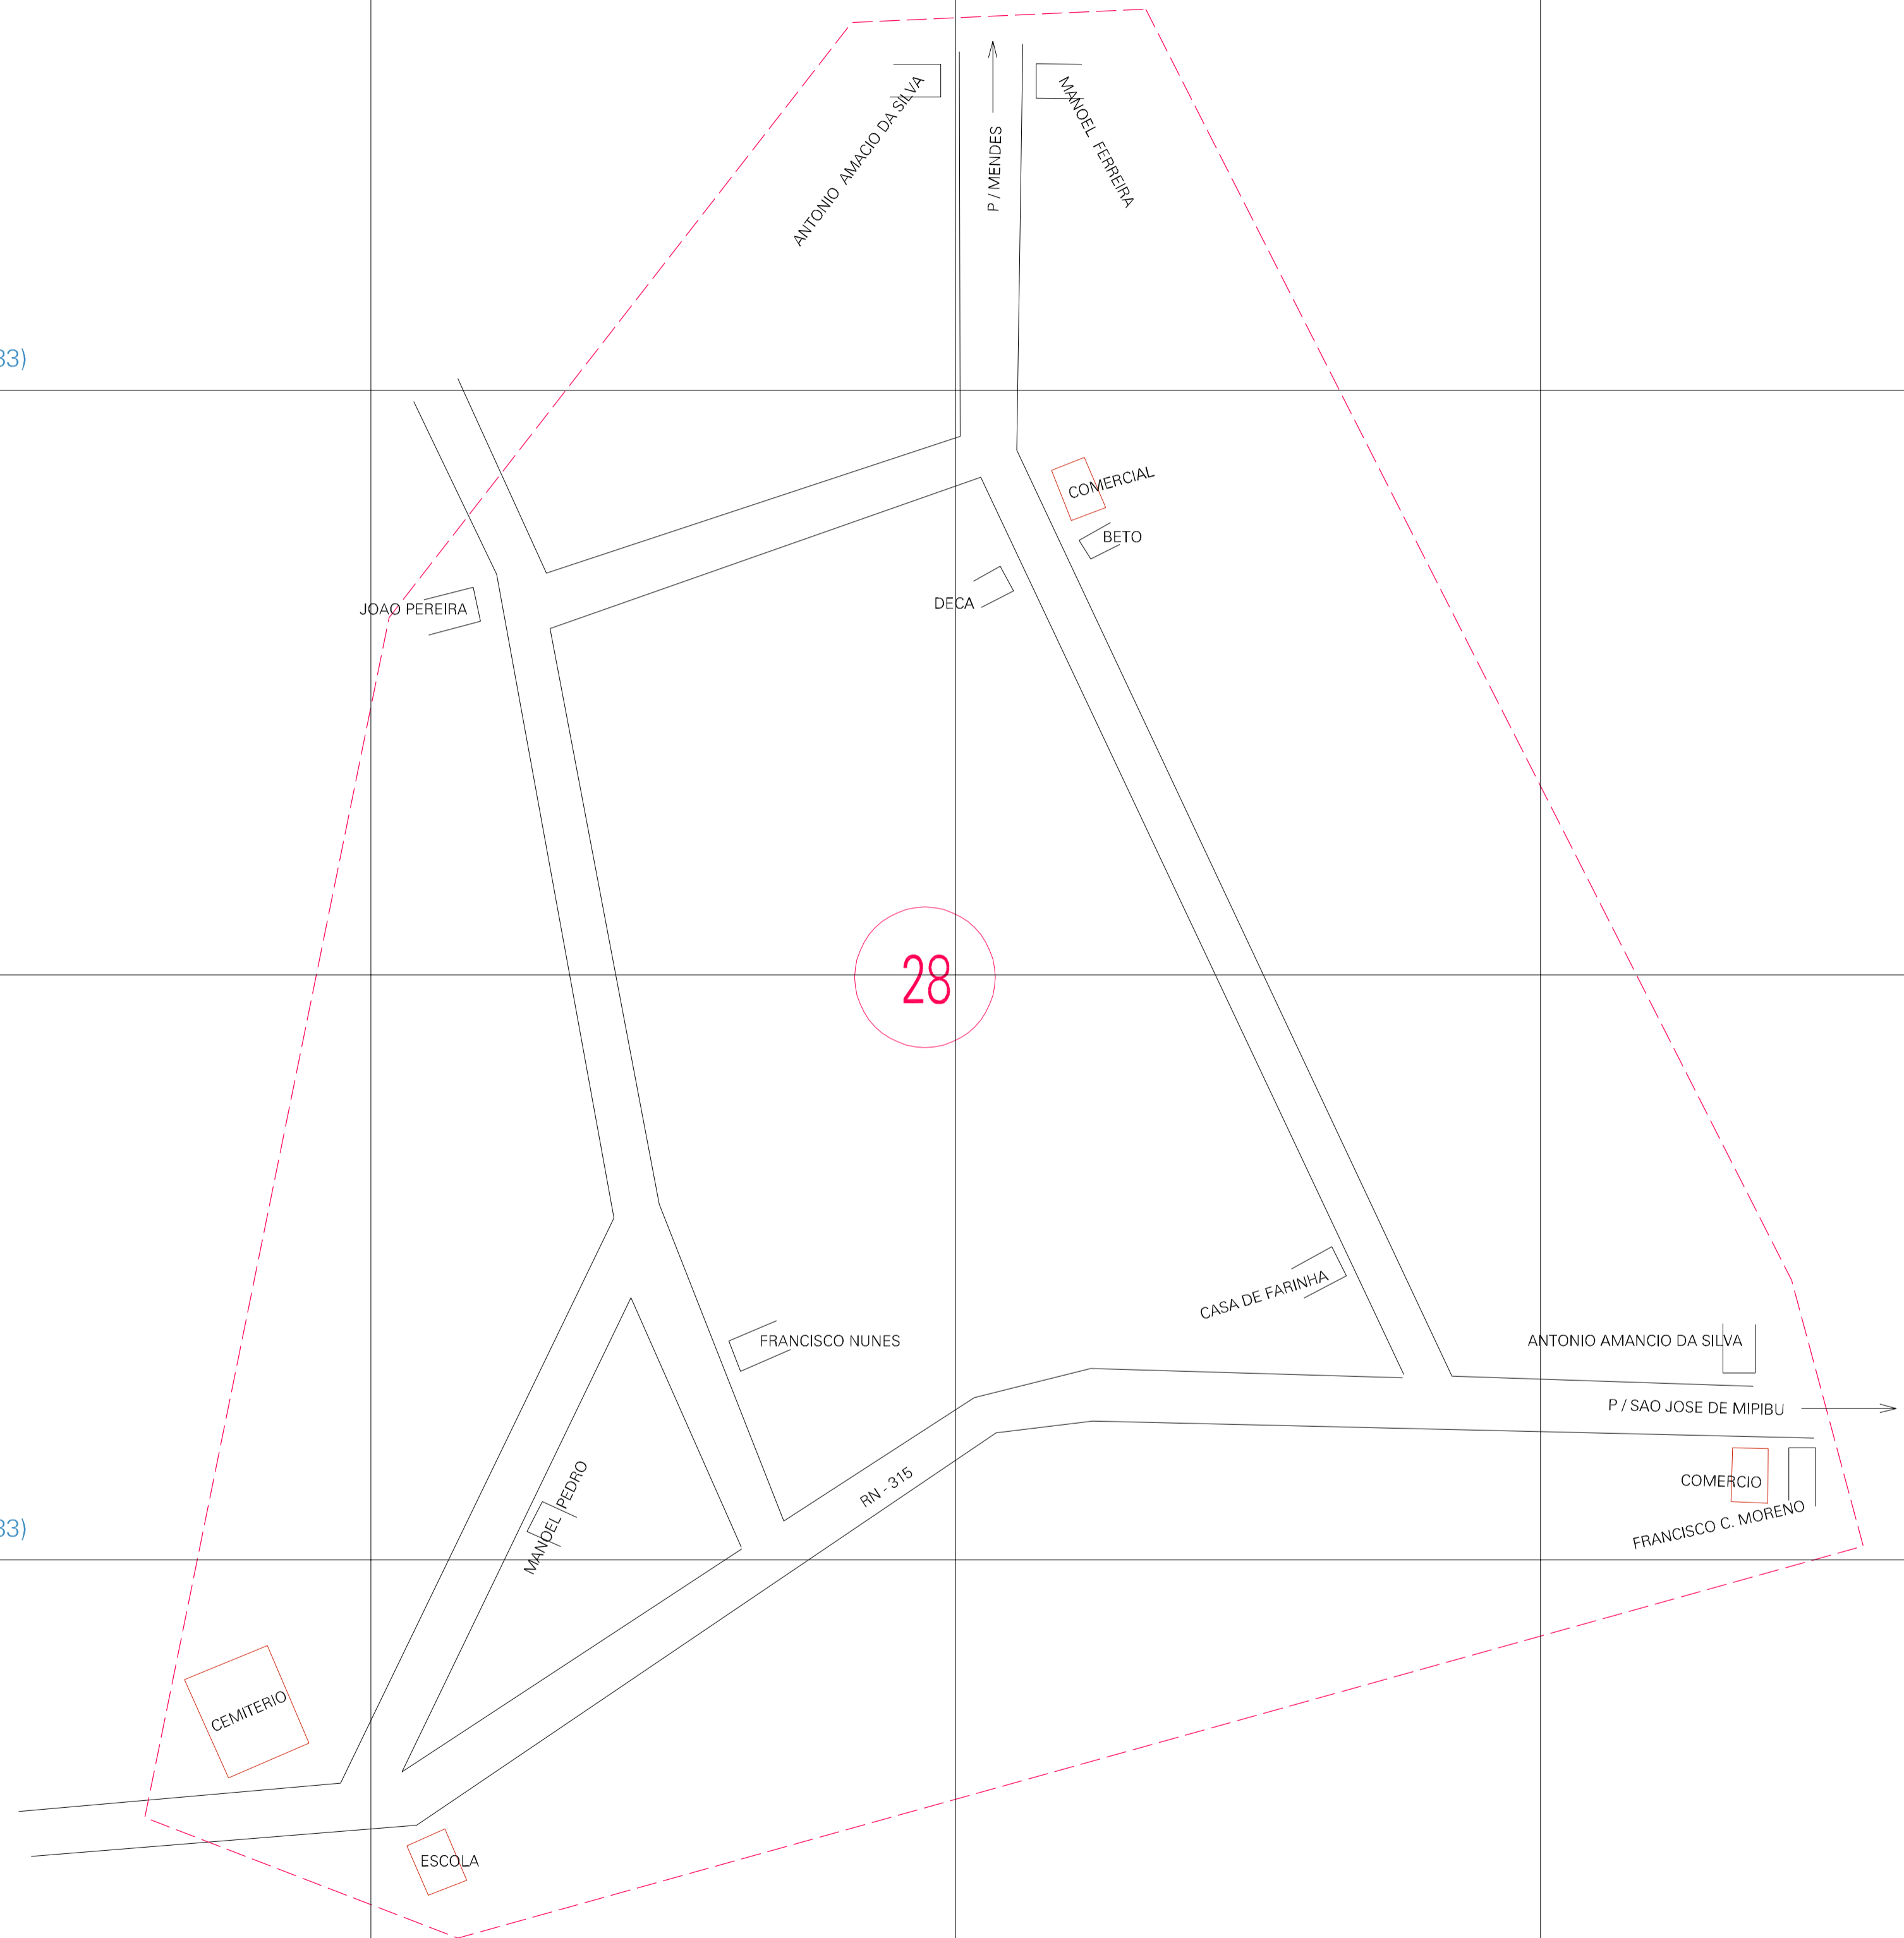

(238.169, 9332.833)

(239.169, 9332.833)

(238.169, 9332.333)

(239.169, 9332.333)

ESTADO DO RIO GRANDE DO NORTE
 Município: 24.12203
 SÃO JOSÉ DE MIPIBU
 Folha : 01 - 01
 Arquivo: 241220300011.dgn
 Limites(km): (237.919, 9332.083) - (238.419, 9333.083)

- LEGENDA**
- LIMITES**
- Município ou Perimetro Urbano
 - Distrito
 - Subdistrito, RA, Zona ou similar
 - Bairro ou similar
 - Setor Censitário
- CODIGOS**
- 22306.05 Distrito (cod. do município + cod. do distrito)
 - 05.06 Subdistrito (cod. do distrito + cod. do subdistrito)
 - 003 Bairro (cod. do bairro no município)
 - 25 Setor (número do setor no distrito ou subdistrito)