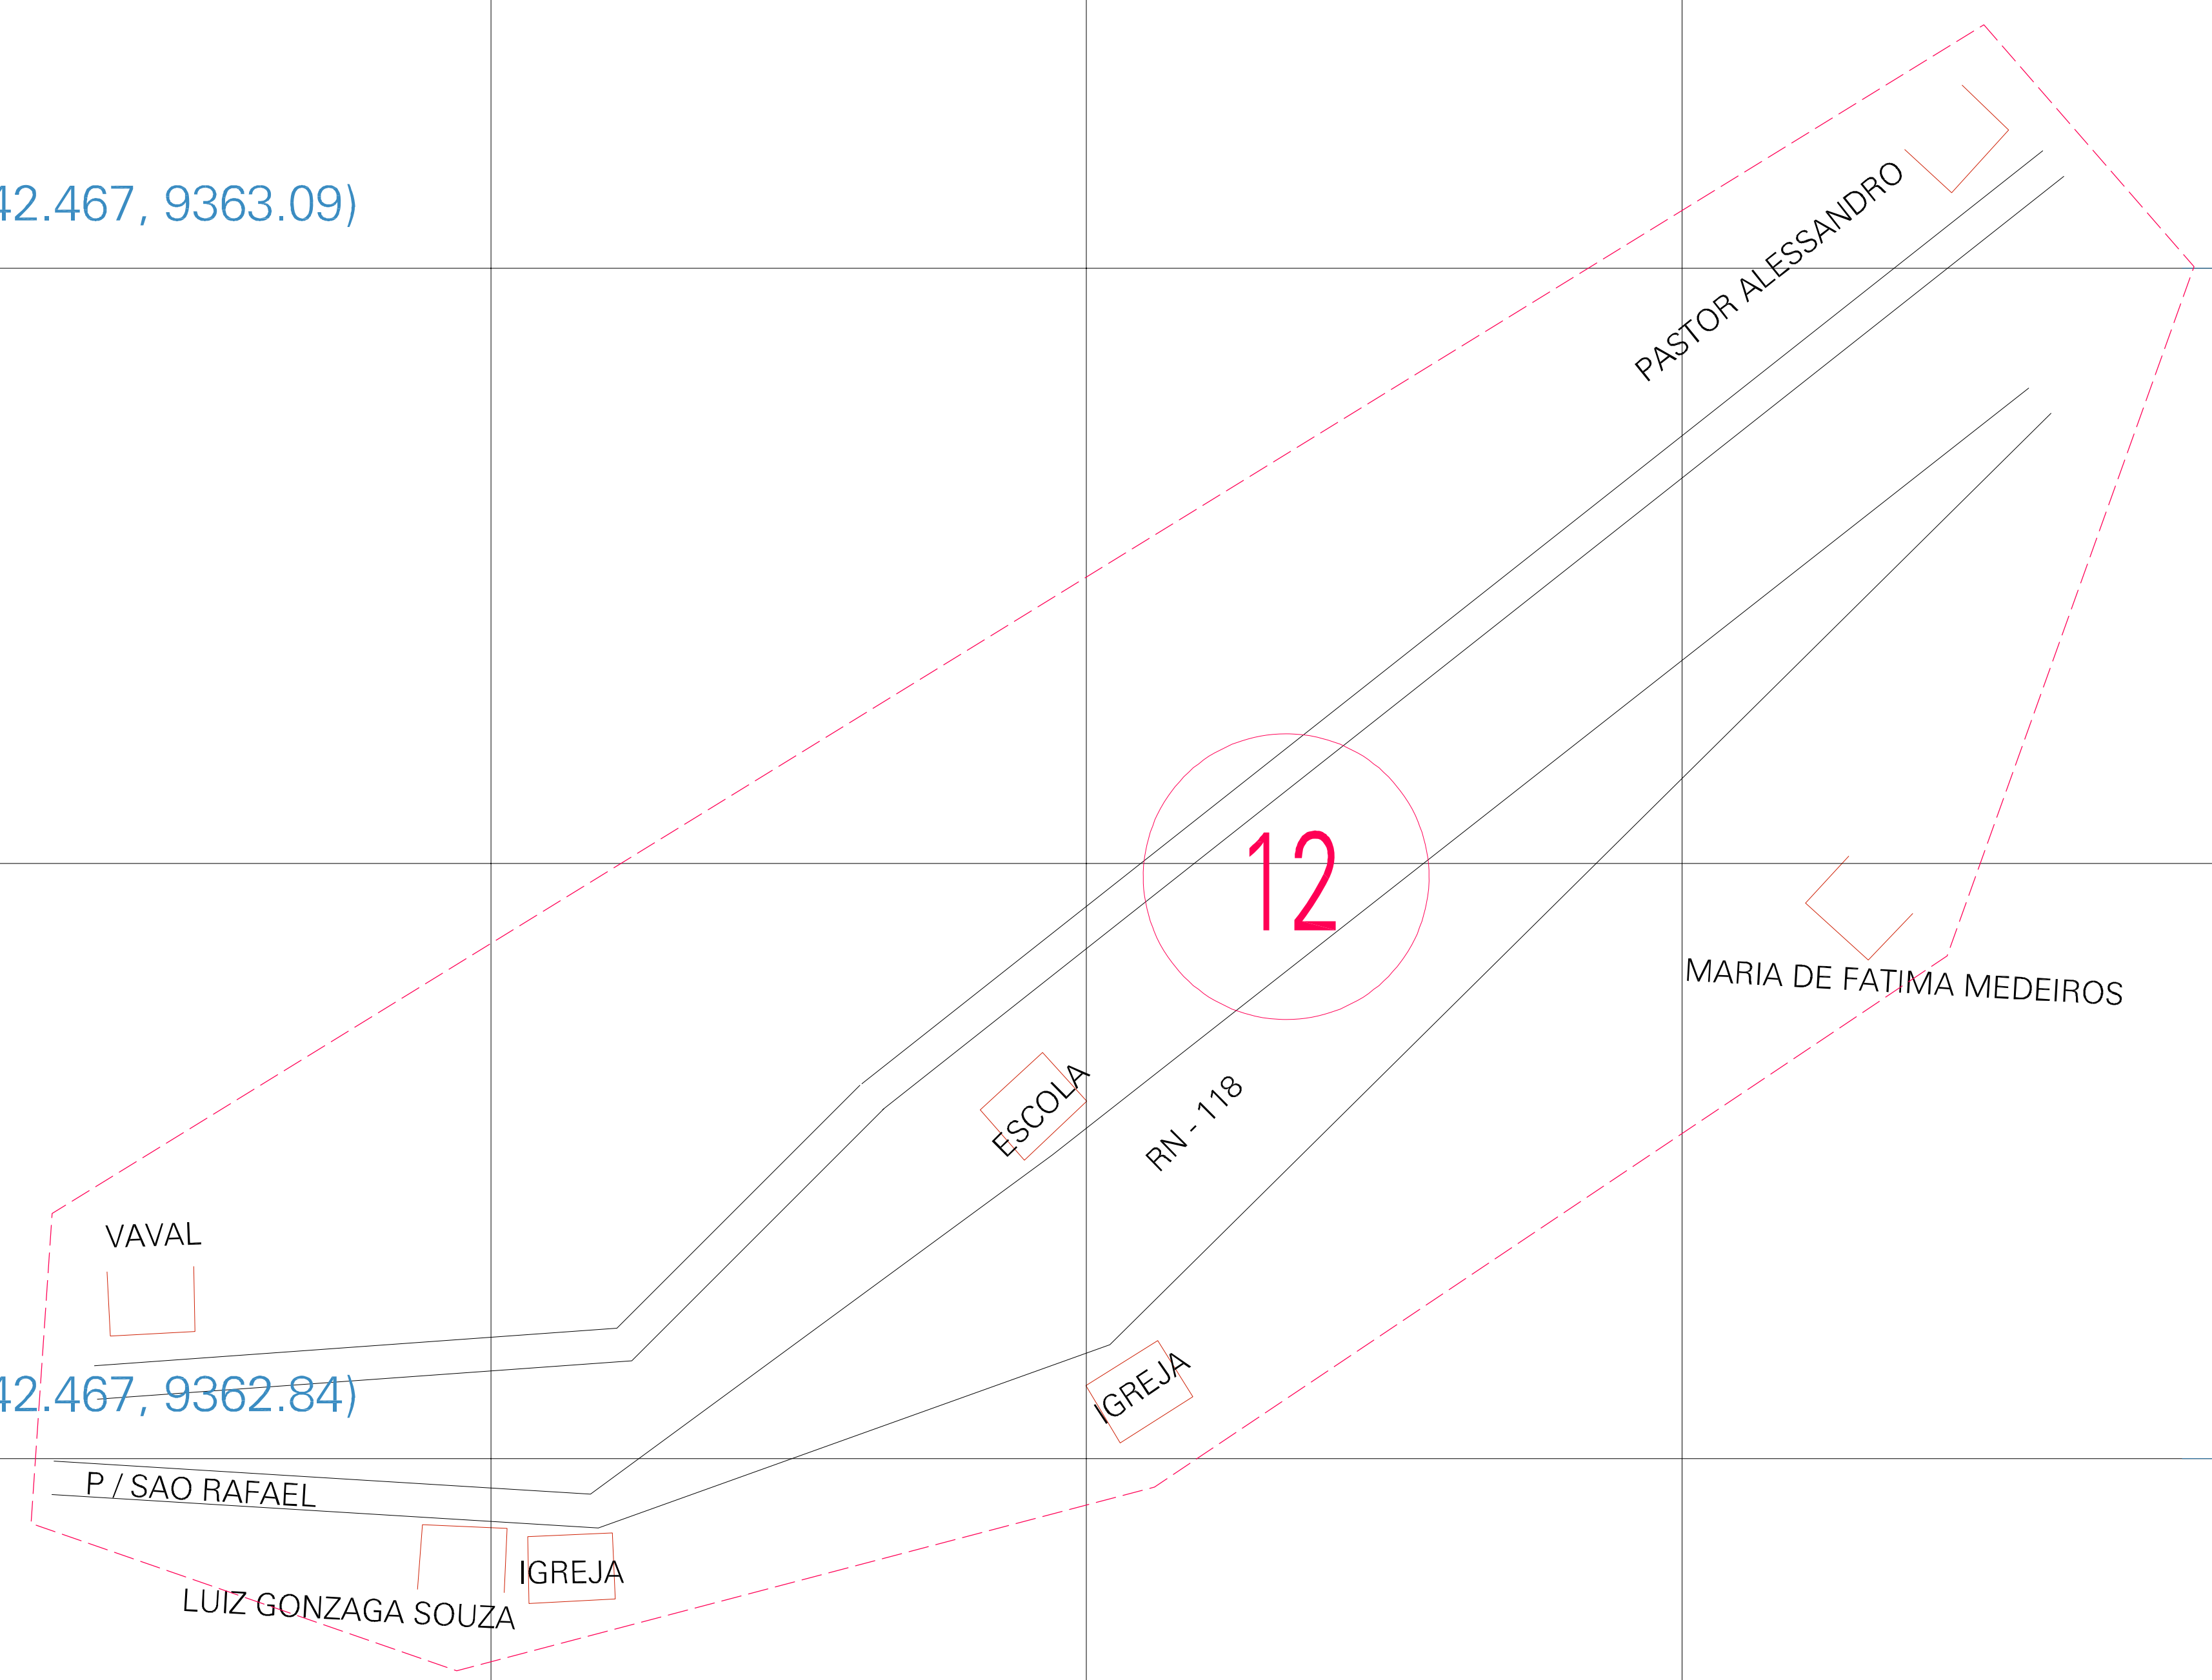

(742.467, 9363.09)

(742.967, 9363.09)

(742.467, 9362.84)

(742.967, 9362.84)

ESTADO DO RIO GRANDE DO NORTE
 Município: 24.12807
 SÃO RAFAEL
 Folha : 01 - 01
 Arquivo: 24128070001.dgn
 Limites(km): (742.342, 9362.715) - (743.092, 9363.215)

- LEGENDA**
- LIMITES**
- Município ou Perímetro Urbano
 - Distrito
 - Subdistrito, RA, Zona ou similar
 - Bairro ou similar
 - Sector Censitário
- CODIGOS**
- Distrito (cod. do município + cod. do distrito)
 - Subdistrito (cod. do distrito + cod. do subdistrito)
 - Bairro (cod. do bairro no município)
 - Sector (número do sector no distrito ou subdistrito)