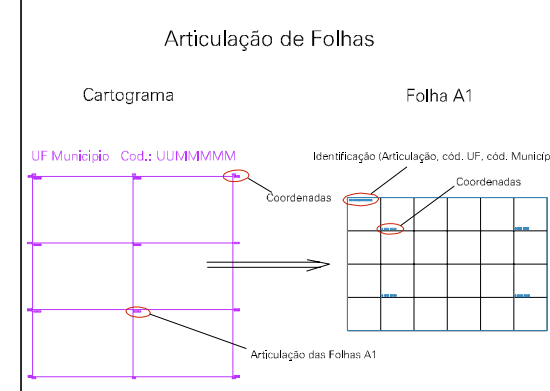

(738.023, 9350.795)

(740.023, 9350.795)

(738.023, 9349.795)

(740.023, 9349.795)

ESTADO DO RIO GRANDE DO NORTE

Município: 24.12807
SÃO RAFAEL

Folha : 01 - 01

Arquivo: 241280700002.dgn
Limites(km): (737.523, 9349.295) - (740.523, 9351.295)

- LEGENDA**
- LIMITES**
-  Município ou Perímetro Urbano
 -  Distrito
 -  Subdistrito, RA, Zona ou similar
 -  Bairro ou similar
 -  Setor Censitário
- CODIGOS**
-  22306.05 Distrito (cod. do município + cod. do distrito)
 -  05.08 Subdistrito (cod. do distrito + cod. do subdistrito)
 -  003 Bairro (cod. do bairro no município)
 -  25 Setor (número do setor no distrito ou subdistrito)