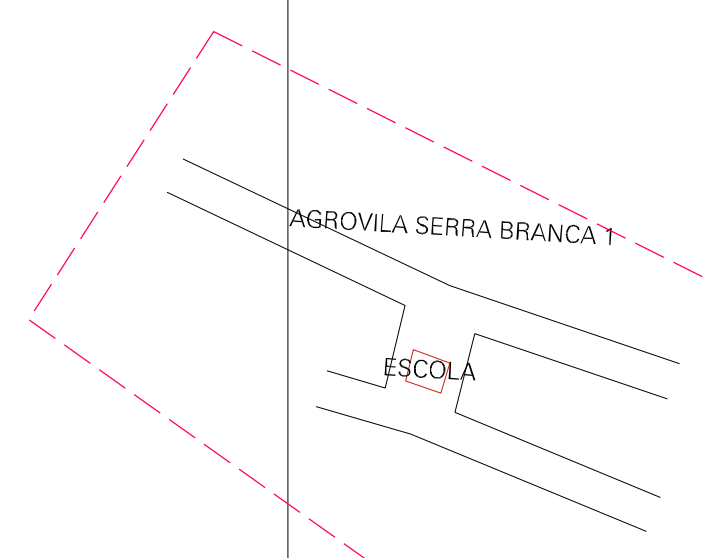

(741.023, 9350.795)

(743.023, 9350.795)

(741.023, 9349.795)

(743.023, 9349.795)

ESTADO DO RIO GRANDE DO NORTE

Município: 24.12807

SÃO RAFAEL

Folha : 01 - 02

Arquivo: 241280700002.dgn
 Limites(km): (740.523, 9349.295) - (743.523, 9351.295)

- LEGENDA**
- LIMITES**
- Município ou Perímetro Urbano
 - - - Distrito
 - - - Subdistrito, RA, Zona ou similar
 - - - Bairro ou similar
 - - - Setor Censitário
- CODIGOS**
- 22306.05 Distrito (cod. do município + cod. do distrito)
 - 05.08 Subdistrito (cod. do distrito + cod. do subdistrito)
 - 003 Bairro (cod. do bairro no município)
 - 25 Setor (número do setor no distrito ou subdistrito)