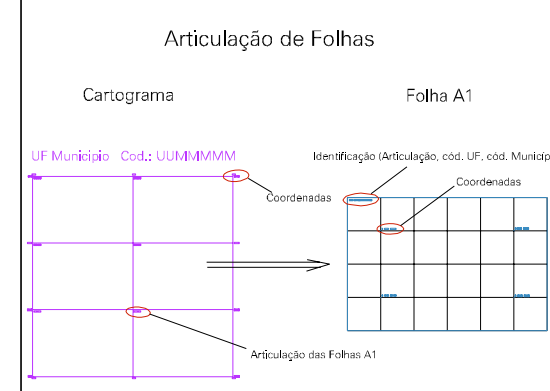

(741.023, 9346.795)

(743.023, 9346.795)

(741.023, 9345.795)

(743.023, 9345.795)

ESTADO DO RIO GRANDE DO NORTE

Município: 24.12807  
SÃO RAFAEL

Folha : 03 - 02

Arquivo: 241280700002.dgn  
Limites(km): (740.523, 9345.295) - (743.523, 9347.295)

- LEGENDA**
- LIMITES**
-  Município ou Perímetro Urbano
  -  Distrito
  -  Subdistrito, RA, Zona ou similar
  -  Bairro ou similar
  -  Setor Censitário
- CODIGOS**
-  22306.05 Distrito (cod. do município + cod. do distrito)
  -  05.08 Subdistrito (cod. do distrito + cod. do subdistrito)
  -  003 Bairro (cod. do bairro no município)
  -  25 Setor (número do setor no distrito ou subdistrito)