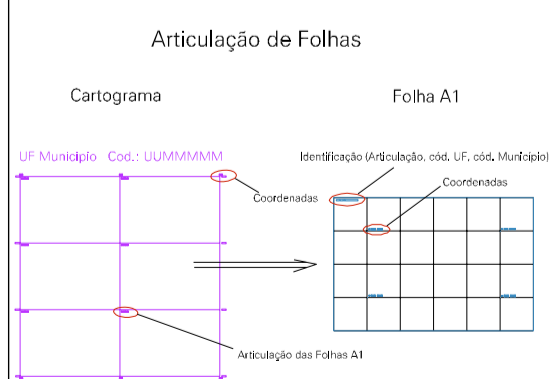

ESTADO DO RIO GRANDE DO NORTE
 Município: 24.13102
 SENADOR ELÓI DE SOUZA

Folha : 01 - 01

Arquivo: 241310200001.dgn
 Limites(km): (210.605, 9328.233) - (211.605, 9328.983)

LEGENDA

- LIMITES**
- Município ou Perímetro Urbano
 - Distrito
 - Subdistrito, RA, Zona ou similar
 - Bairro ou similar
 - Sector Censitário
- CODIGOS**
- Distrito (cod. do município + cod. do distrito)
 - Subdistrito (cod. do distrito + cod. do subdistrito)
 - Bairro (cod. do bairro no município)
 - Sector (número do sector no distrito ou subdistrito)

MAPA URBANO DIGITAL
 FOLHA A1