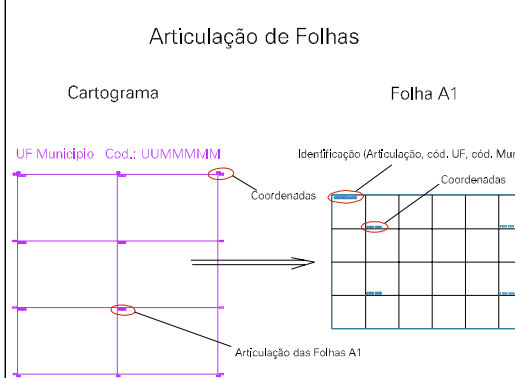

ESTADO DO RIO GRANDE DO NORTE
 Município: 24.13102
 SENADOR ELÓI DE SOUZA
 Folha : 01 - 01

Arquivo: 2413102.dgn
 Limites(km): (198,846, 9331,738) - (202,846, 9334,738)

- LEGENDA**
- LIMITES**
- Município ou Perímetro Urbano
 - Distrito
 - Subdistrito, RA, Zona ou similar
 - Bairro ou similar
 - Setor Censitário
- CODIGOS**
- 22306.05 Distrito (cod. do município + cod. do distrito)
 - 05.06 Subdistrito (cod. do distrito + cod. do subdistrito)
 - 003 Bairro (cod. do bairro no município)
 - 25 Setor (número do setor no distrito ou subdistrito)

MAPA URBANO DIGITAL
 FOLHA A1