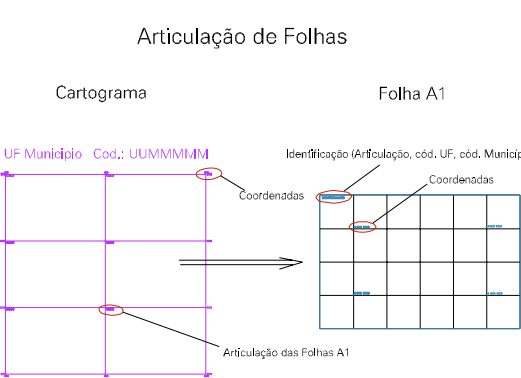

(283,5, 9317,500)

(283,5, 9317,500)

(283,5, 9316,500)

(283,5, 9316,500)

ESTADO DO RIO GRANDE DO NORTE  
 Município: 24.13201  
 SENADOR GEORGINO AVELINO  
 Folha : 02 - 01

Arquivo: 2413201.dgn  
 Limites(kml: (-280,5, 9315,500) - (-284,5, 9318,500))

- LEGENDA**
- LIMITES**
- Município ou Perímetro Urbano
  - Distrito
  - Subdistrito, RA, Zona ou similar
  - Bairro ou similar
  - Setor Censitário
- CODIGOS**
- Distrito (cod. do município + cod. do distrito)
  - Subdistrito (cod. do distrito + cod. do subdistrito)
  - Bairro (cod. do bairro no município)
  - Setor (número do setor no distrito ou subdistrito)