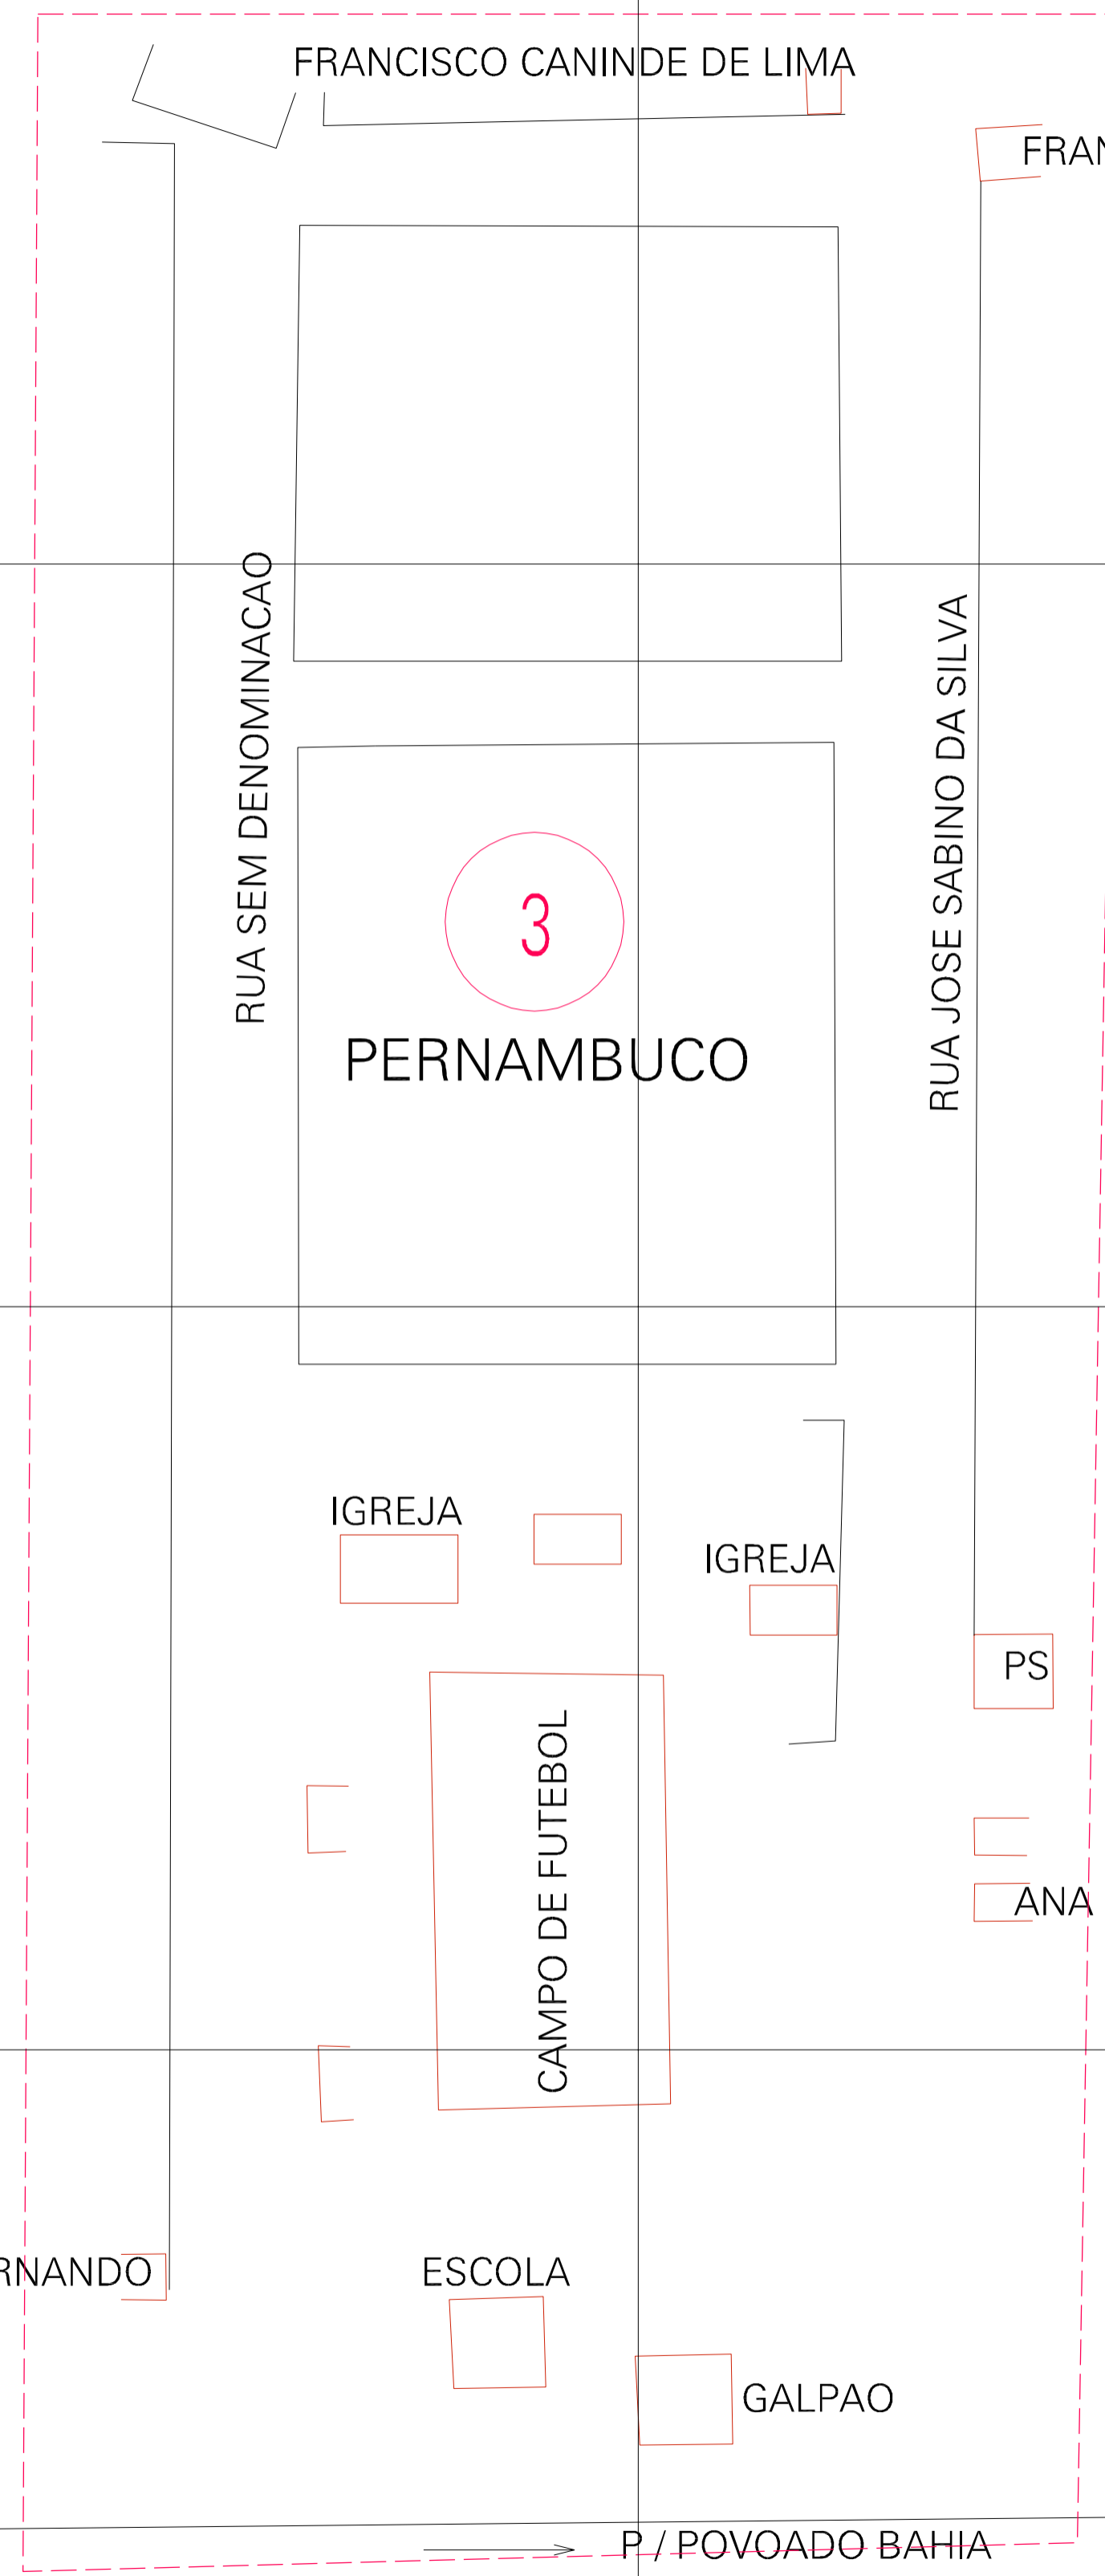

(722.118, 9428.701)

(723.118, 9428.701)

(722.118, 9428.201)

(723.118, 9428.201)

ESTADO DO RIO GRANDE DO NORTE

Município: 24.13359

SERRA DO MEL

Folha : 01 - 01

Arquivo: 241335900019.dgn  
Limites(km): (721.868, 9427.951) - (723.368, 9428.951)

LEGENDA

- LIMITES
- Município ou Perímetro Urbano
  - Distrito
  - Subdistrito, RA, Zona ou similar
  - Bairro ou similar
  - Setor Censitário

- CODIGOS
- 22306.05 Distrito (cod. do município + cod. do distrito)
  - 05.06 Subdistrito (cod. do distrito + cod. do subdistrito)
  - 003 Bairro (cod. do bairro no município)
  - 25 Setor (número do setor no distrito ou subdistrito)

Articulação de Folhas

MAPA URBANO DIGITAL  
FOLHA A1