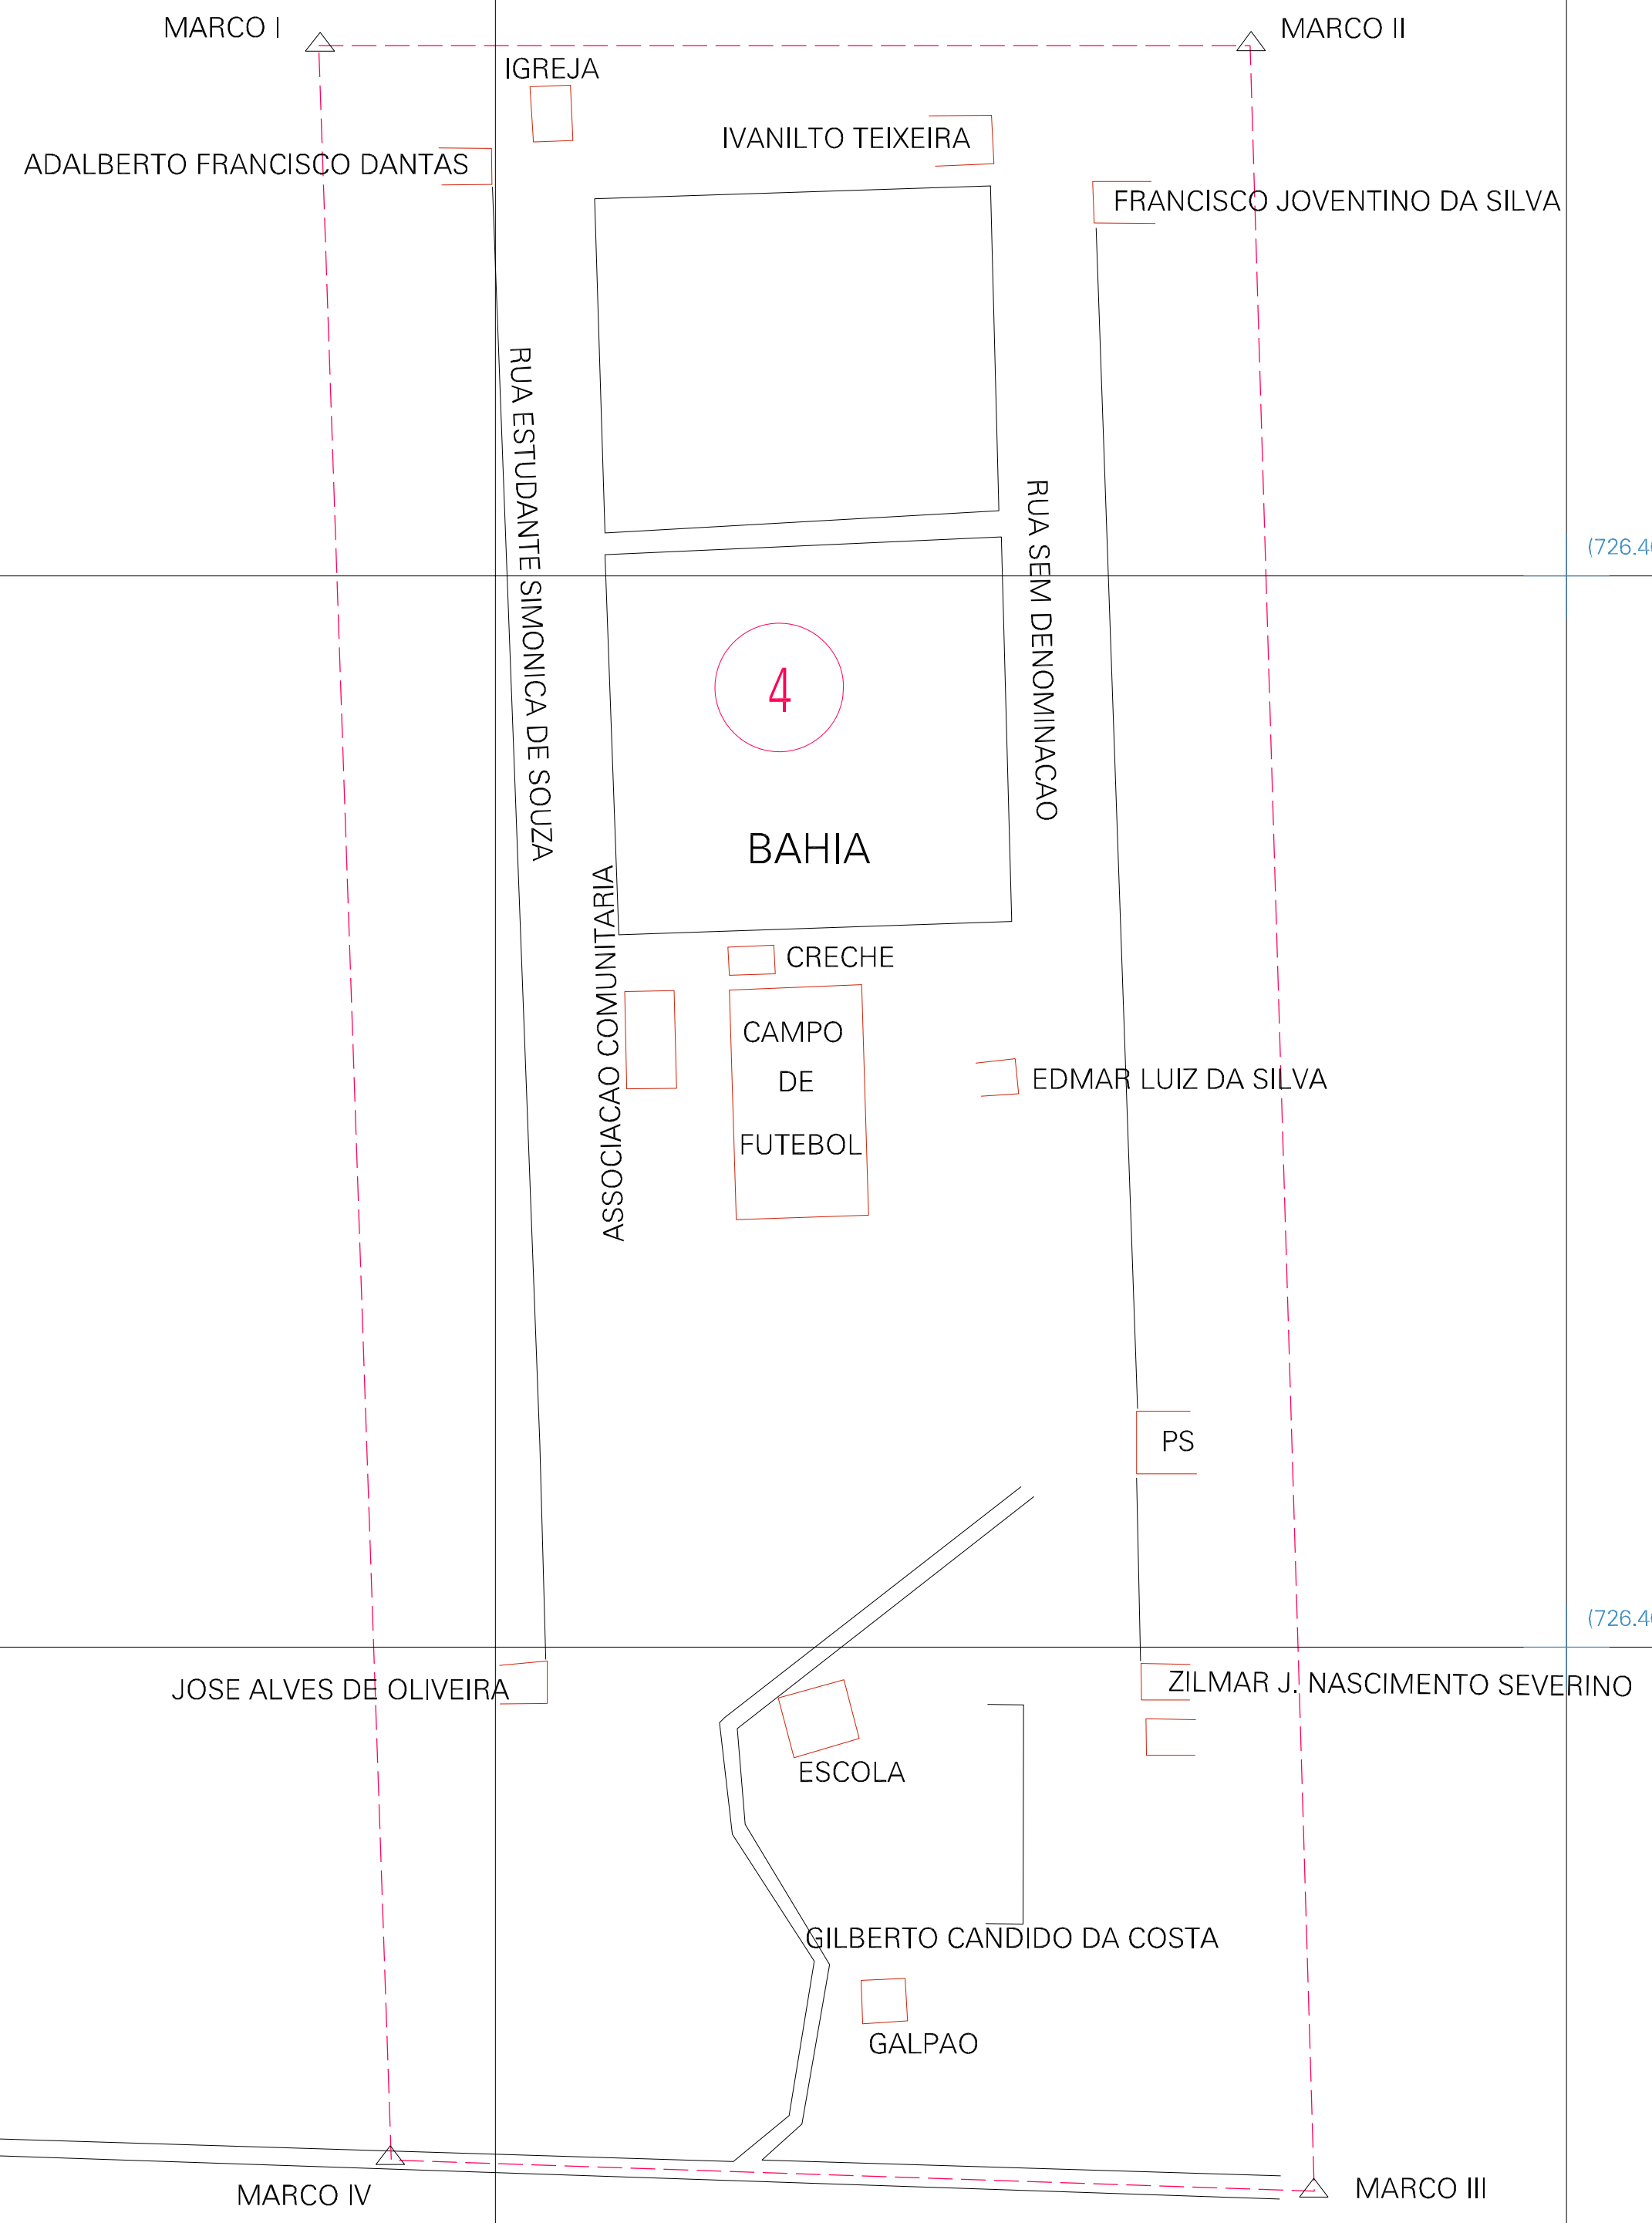

(725.46, 9428.541)

(726.46, 9428.541)

(725.46, 9428.041)

(726.46, 9428.041)

ESTADO DO RIO GRANDE DO NORTE
 Município: 24.13359
 SERRA DO MEL
 Folha : 01 - 01

Arquivo: 241335900020.dgn
 Limites(km): (724.96, 9427.541) - (726.96, 9429.041)

- LEGENDA**
- LIMITES**
- Município ou Perímetro Urbano
 - Distrito
 - Subdistrito, RA, Zona ou similar
 - Bairro ou similar
 - Sector Constâncio
- CODIGOS**
- 22306.05 Distrito (cod. do município + cod. do distrito)
 - 05.06 Subdistrito (cod. do distrito + cod. do subdistrito)
 - 003 Bairro (cod. do bairro no município)
 - 25 Sector (número do sector no distrito ou subdistrito)

MAPA URBANO DIGITAL
FOLHA A1