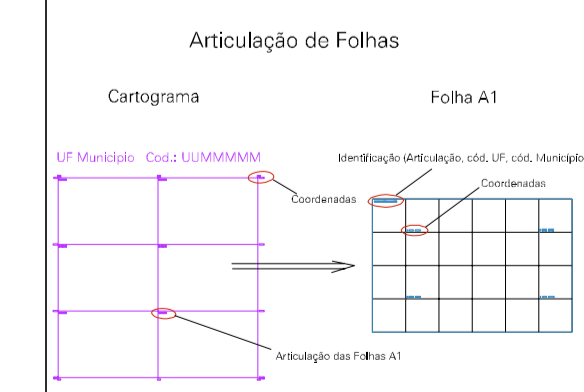

CRECHE

EVERALDO DANTAS DA SILVA

PEDRO

ELMO R. DA SILVA

MARCO IV

MARCO III

ESTADO DO RIO GRANDE DO NORTE
 Município: 24.13359
 SERRA DO MEL
 Folha : 01 - 01
 Arquivo: 241335900022.dgn
 Limites(km): (725.522, 9423.098) - (727.022, 9424.098)

- LEGENDA**
- LIMITES**
- Município ou Perímetro Urbano
 - Distrito
 - Subdistrito, RA, Zona ou similar
 - Bairro ou similar
 - Setor Censitário
- CODIGOS**
- 22306.05 Distrito (cod. do município + cod. do distrito)
 - 05.06 Subdistrito (cod. do distrito + cod. do subdistrito)
 - 003 Bairro (cod. do bairro no município)
 - 25 Setor (número do setor no distrito ou subdistrito)