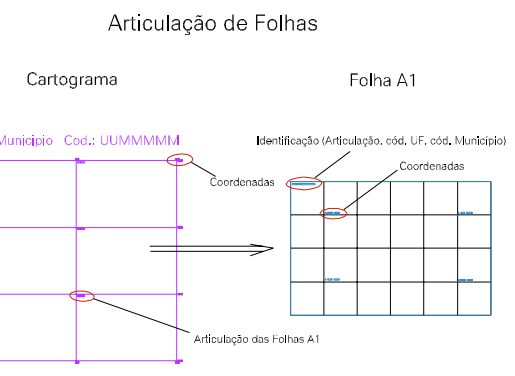

(716.92, 9423.829)

(717.92, 9423.829)

(716.92, 9423.329)

(717.92, 9423.329)

P / POVOADO PARANA

GALPAO

ESCOLA

POSTO MEDICO

IGREJA

CAMPO DE FUTEBOL

GOIAS

CRECHE

14

IGREJA

OZEAS

RAIMUNDO MONTEIRO DE ARAUJO

ESTADO DO RIO GRANDE DO NORTE

Município: 24.13359
SERRA DO MEL

Folha : 01 - 01

LEGENDA

1. LIMITES
2. Município ou Perímetro Urbano
   - Distrito
   - Subdistrito, RA, Zona ou similar
   - Bairro ou similar
   - Sector Censitário
3. CODIGOS
- 22306.05 Distrito (cod. do município + cod. do distrito)
  - 05.06 Subdistrito (cod. do distrito + cod. do subdistrito)
  - 003 Bairro (cod. do bairro no município)
  - 25 Sector (número do sector no distrito ou subdistrito)

MAPA URBANO DIGITAL
FOLHA A1