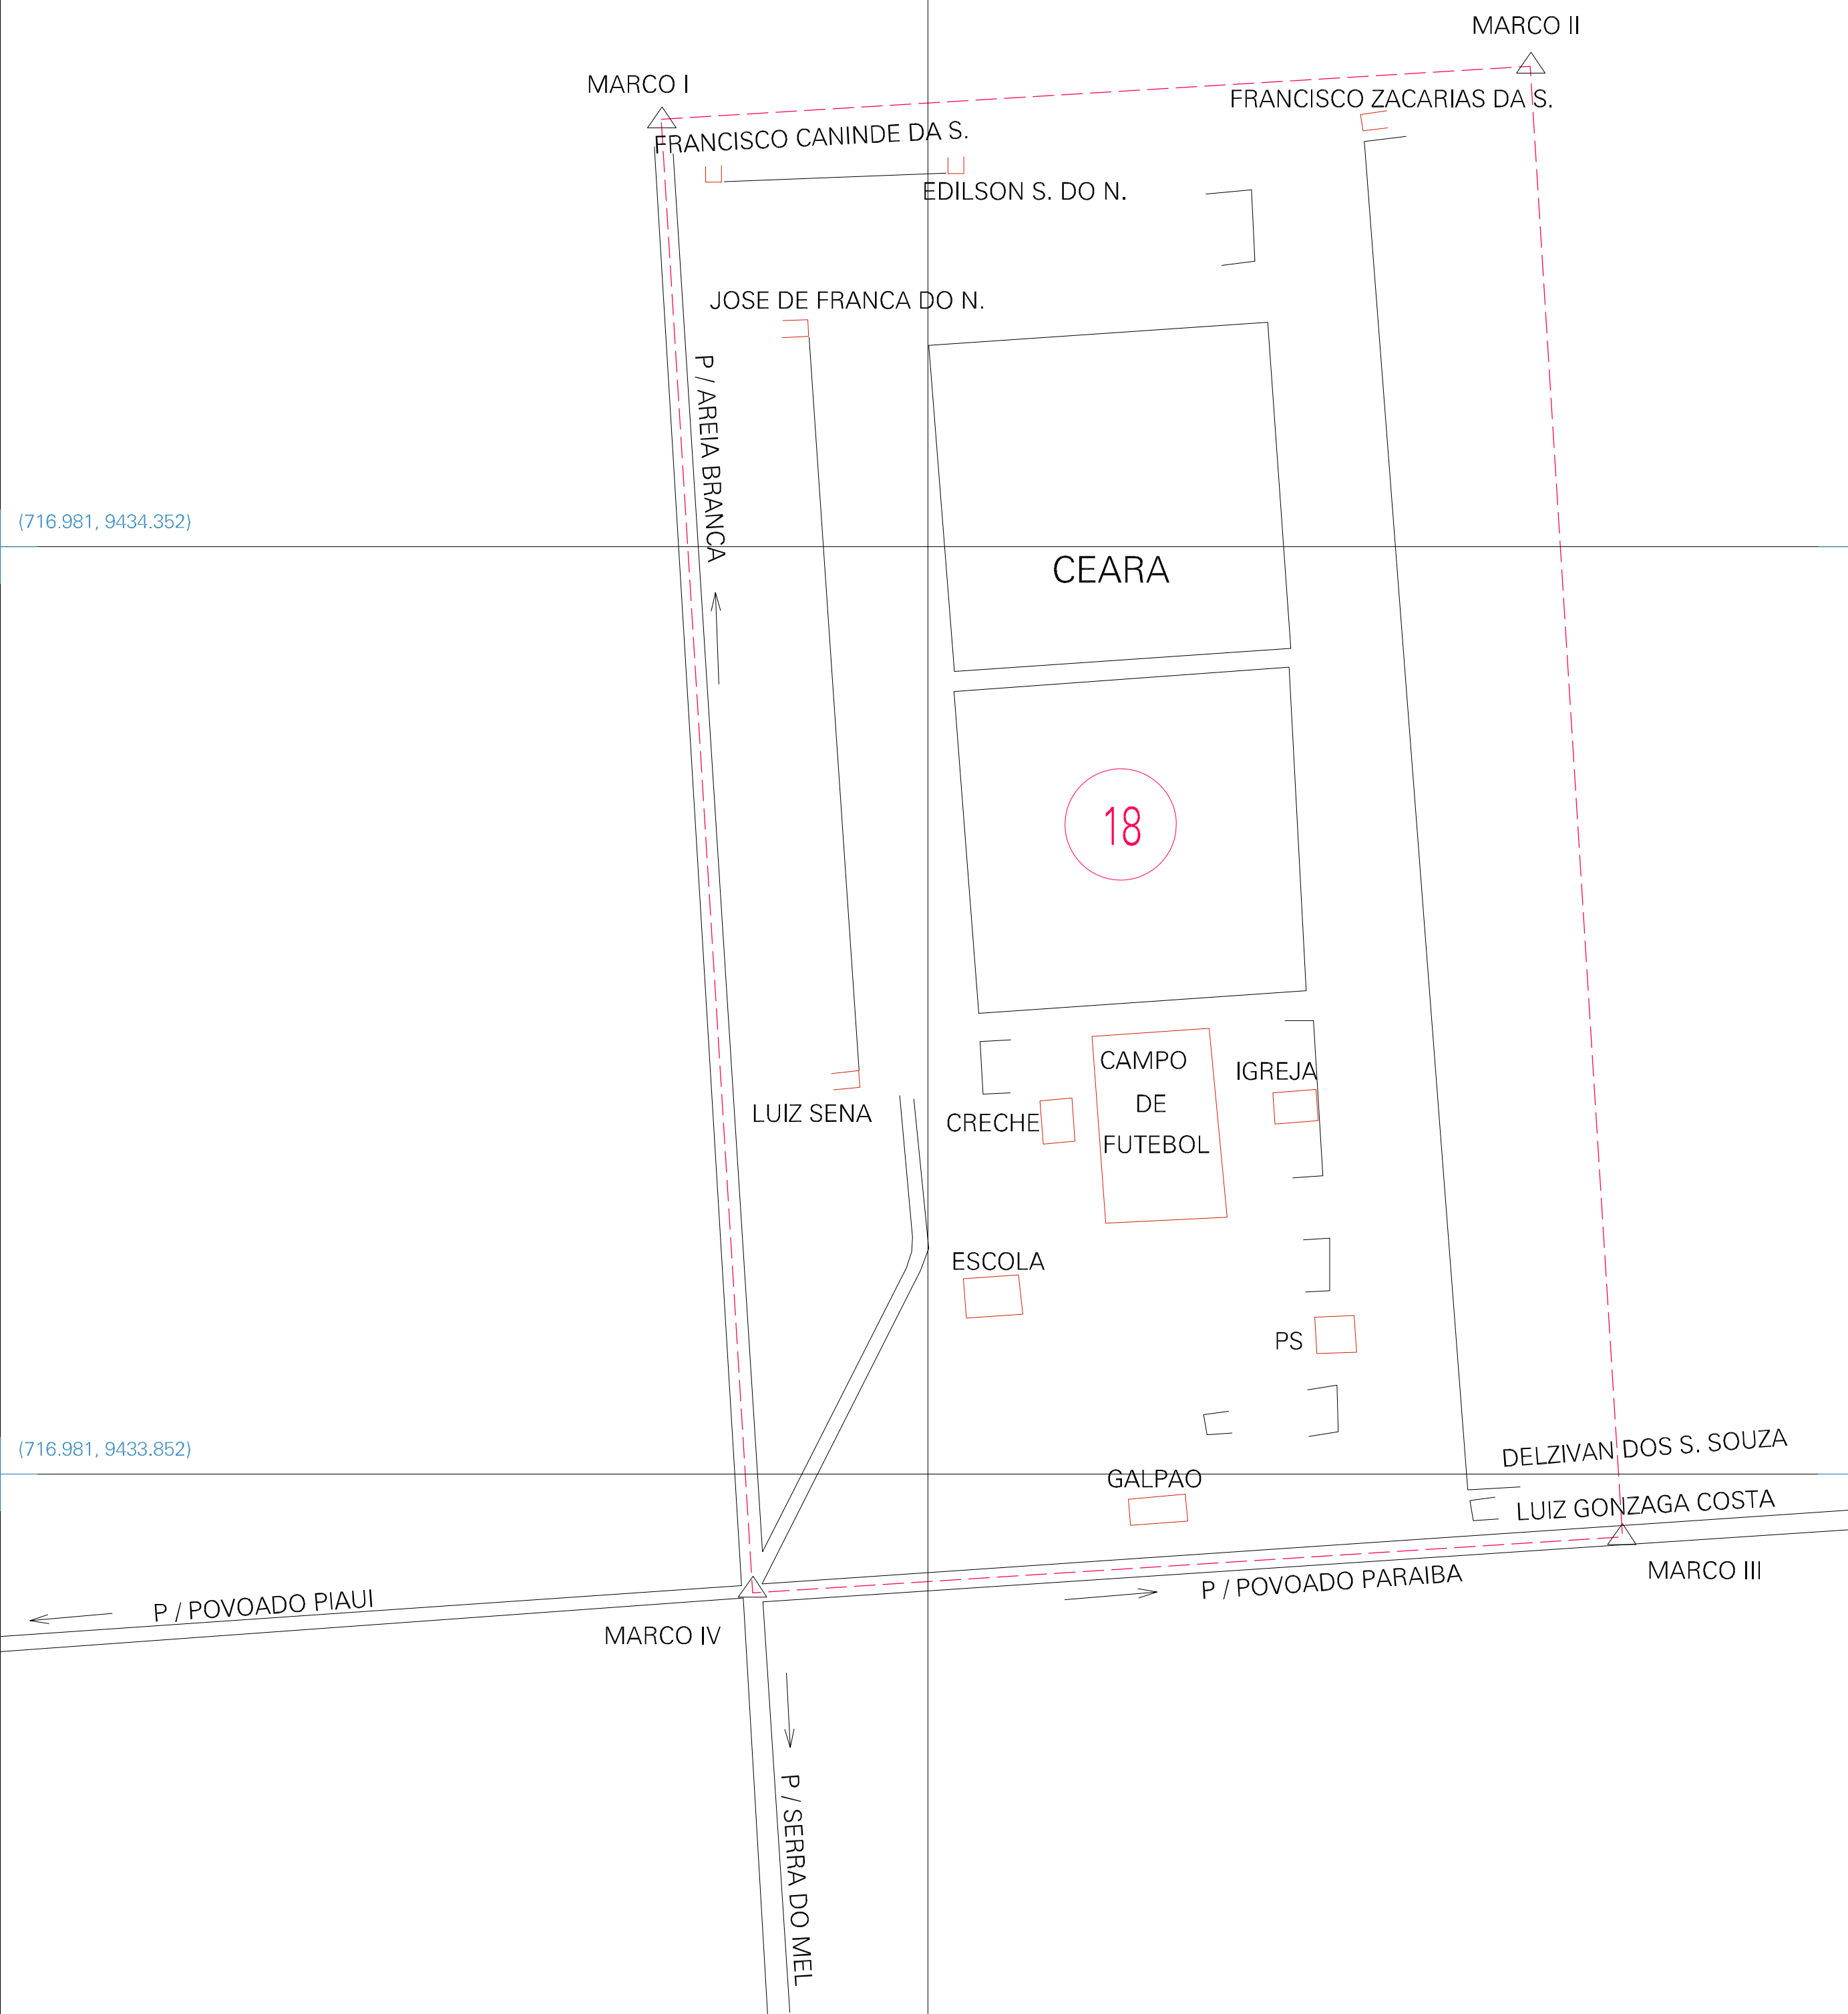

(716.981, 9434.352)

(717.981, 9434.352)

(716.981, 9433.852)

(717.981, 9433.852)

ESTADO DO RIO GRANDE DO NORTE

Município: 24.13359

SERRA DO MEL

Folha : 01 - 01

Arquivo: 241335900034.dgn

LEGENDA

1. LIMITES
2. Município ou Perímetro Urbano
   - Distrito
   - Subdistrito, RA, Zona ou similar
   - Bairro ou similar
   - - - Setor Constatário

1. CODIGOS
- 22306.05 Distrito (cod. do município + cod. do distrito)
  - 05.06 Subdistrito (cod. do distrito + cod. do subdistrito)
  - 003 Bairro (cod. do bairro no município)
  - 25 Setor (número do setor no distrito ou subdistrito)

Articulação de Folhas

MAPA URBANO DIGITAL

FOLHA A1