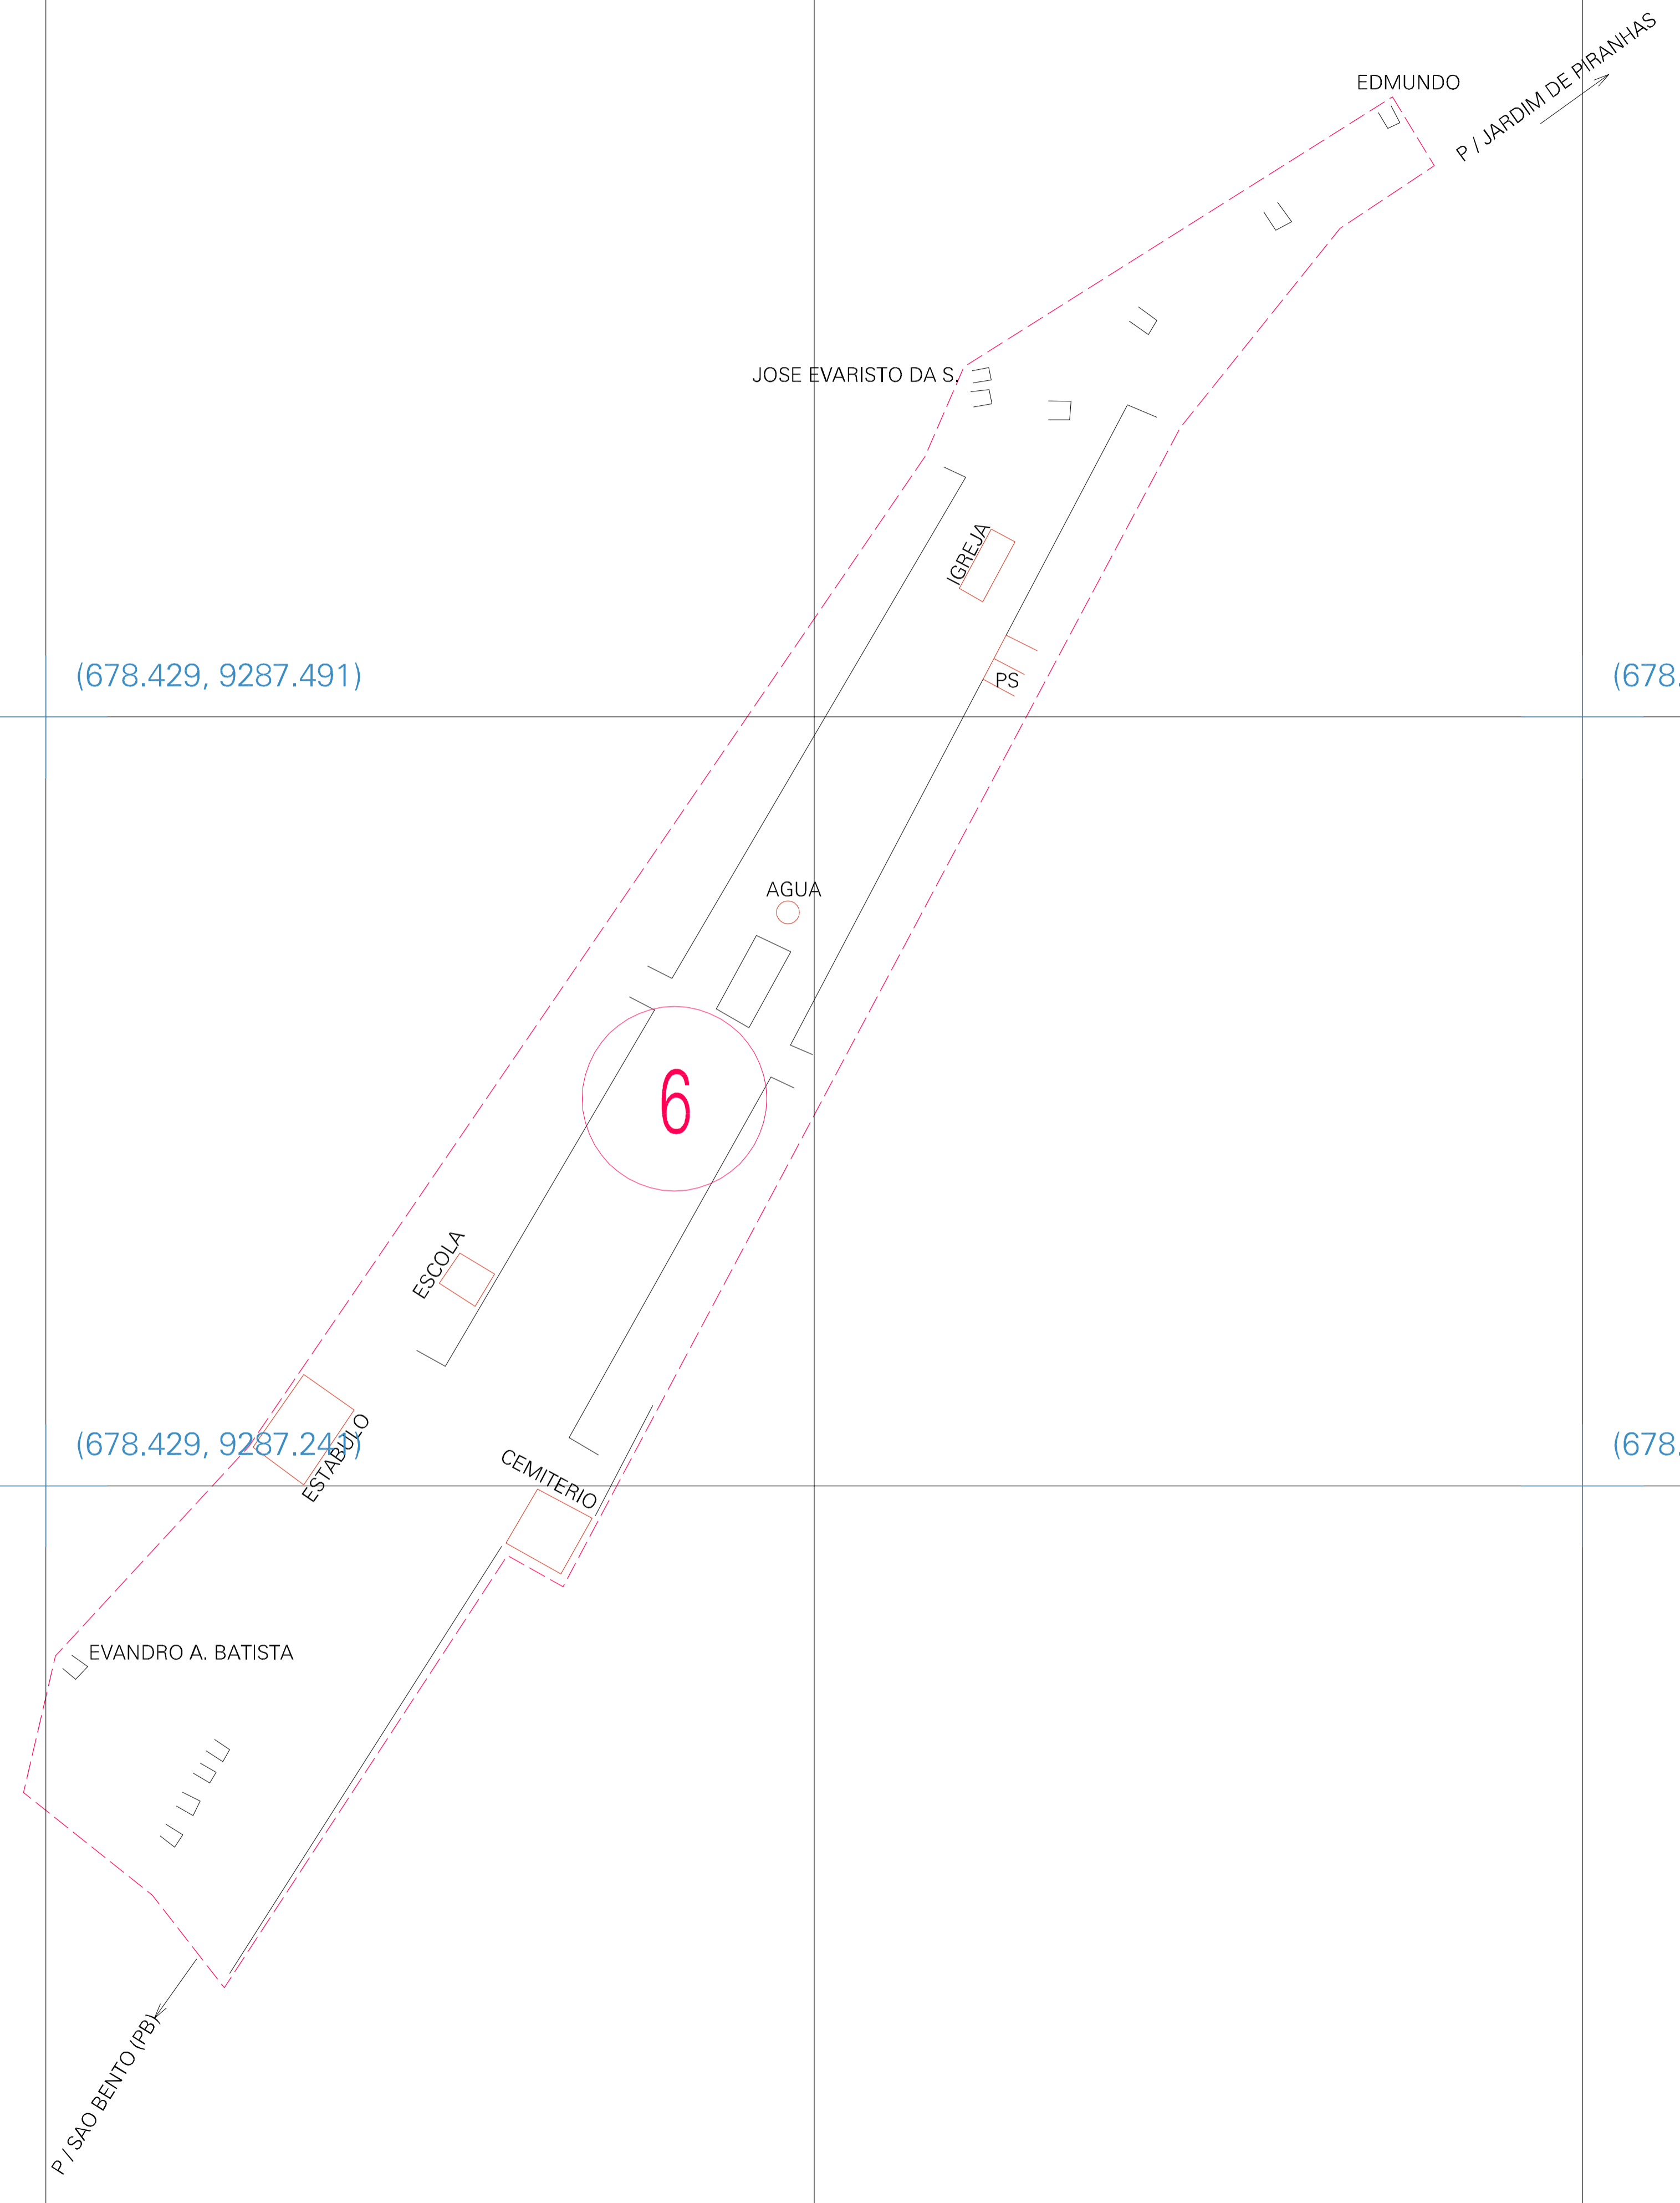

(678.429, 9287.491)

(678.929, 9287.491)

(678.429, 9287.241)

(678.929, 9287.241)

ESTADO DO RIO GRANDE DO NORTE  
 Município: 24.13409  
 SERRA NEGRA DO NORTE

Folha : 01 - 01

Arquivo: 241340900001.dgn  
 Limites(km): (678.179, 9286.991) - (678.179, 9287.741)

- LEGENDA**
- LIMITES**
- Municiípio ou Perimetro Urbano
  - Distrito
  - Subdistrito, RA, Zona ou similar
  - Bairro ou similar
  - Sector Censitário
- CODIGOS**
- 22306.05 Distrito (cod. do município + cod. do distrito)
  - 06.06 Subdistrito (cod. do distrito + cod. do subdistrito)
  - 003 Bairro (cod. do bairro no município)
  - 25 Sector (número do setor no distrito ou subdistrito)

MAPA URBANO DIGITAL  
 FOLHA A1