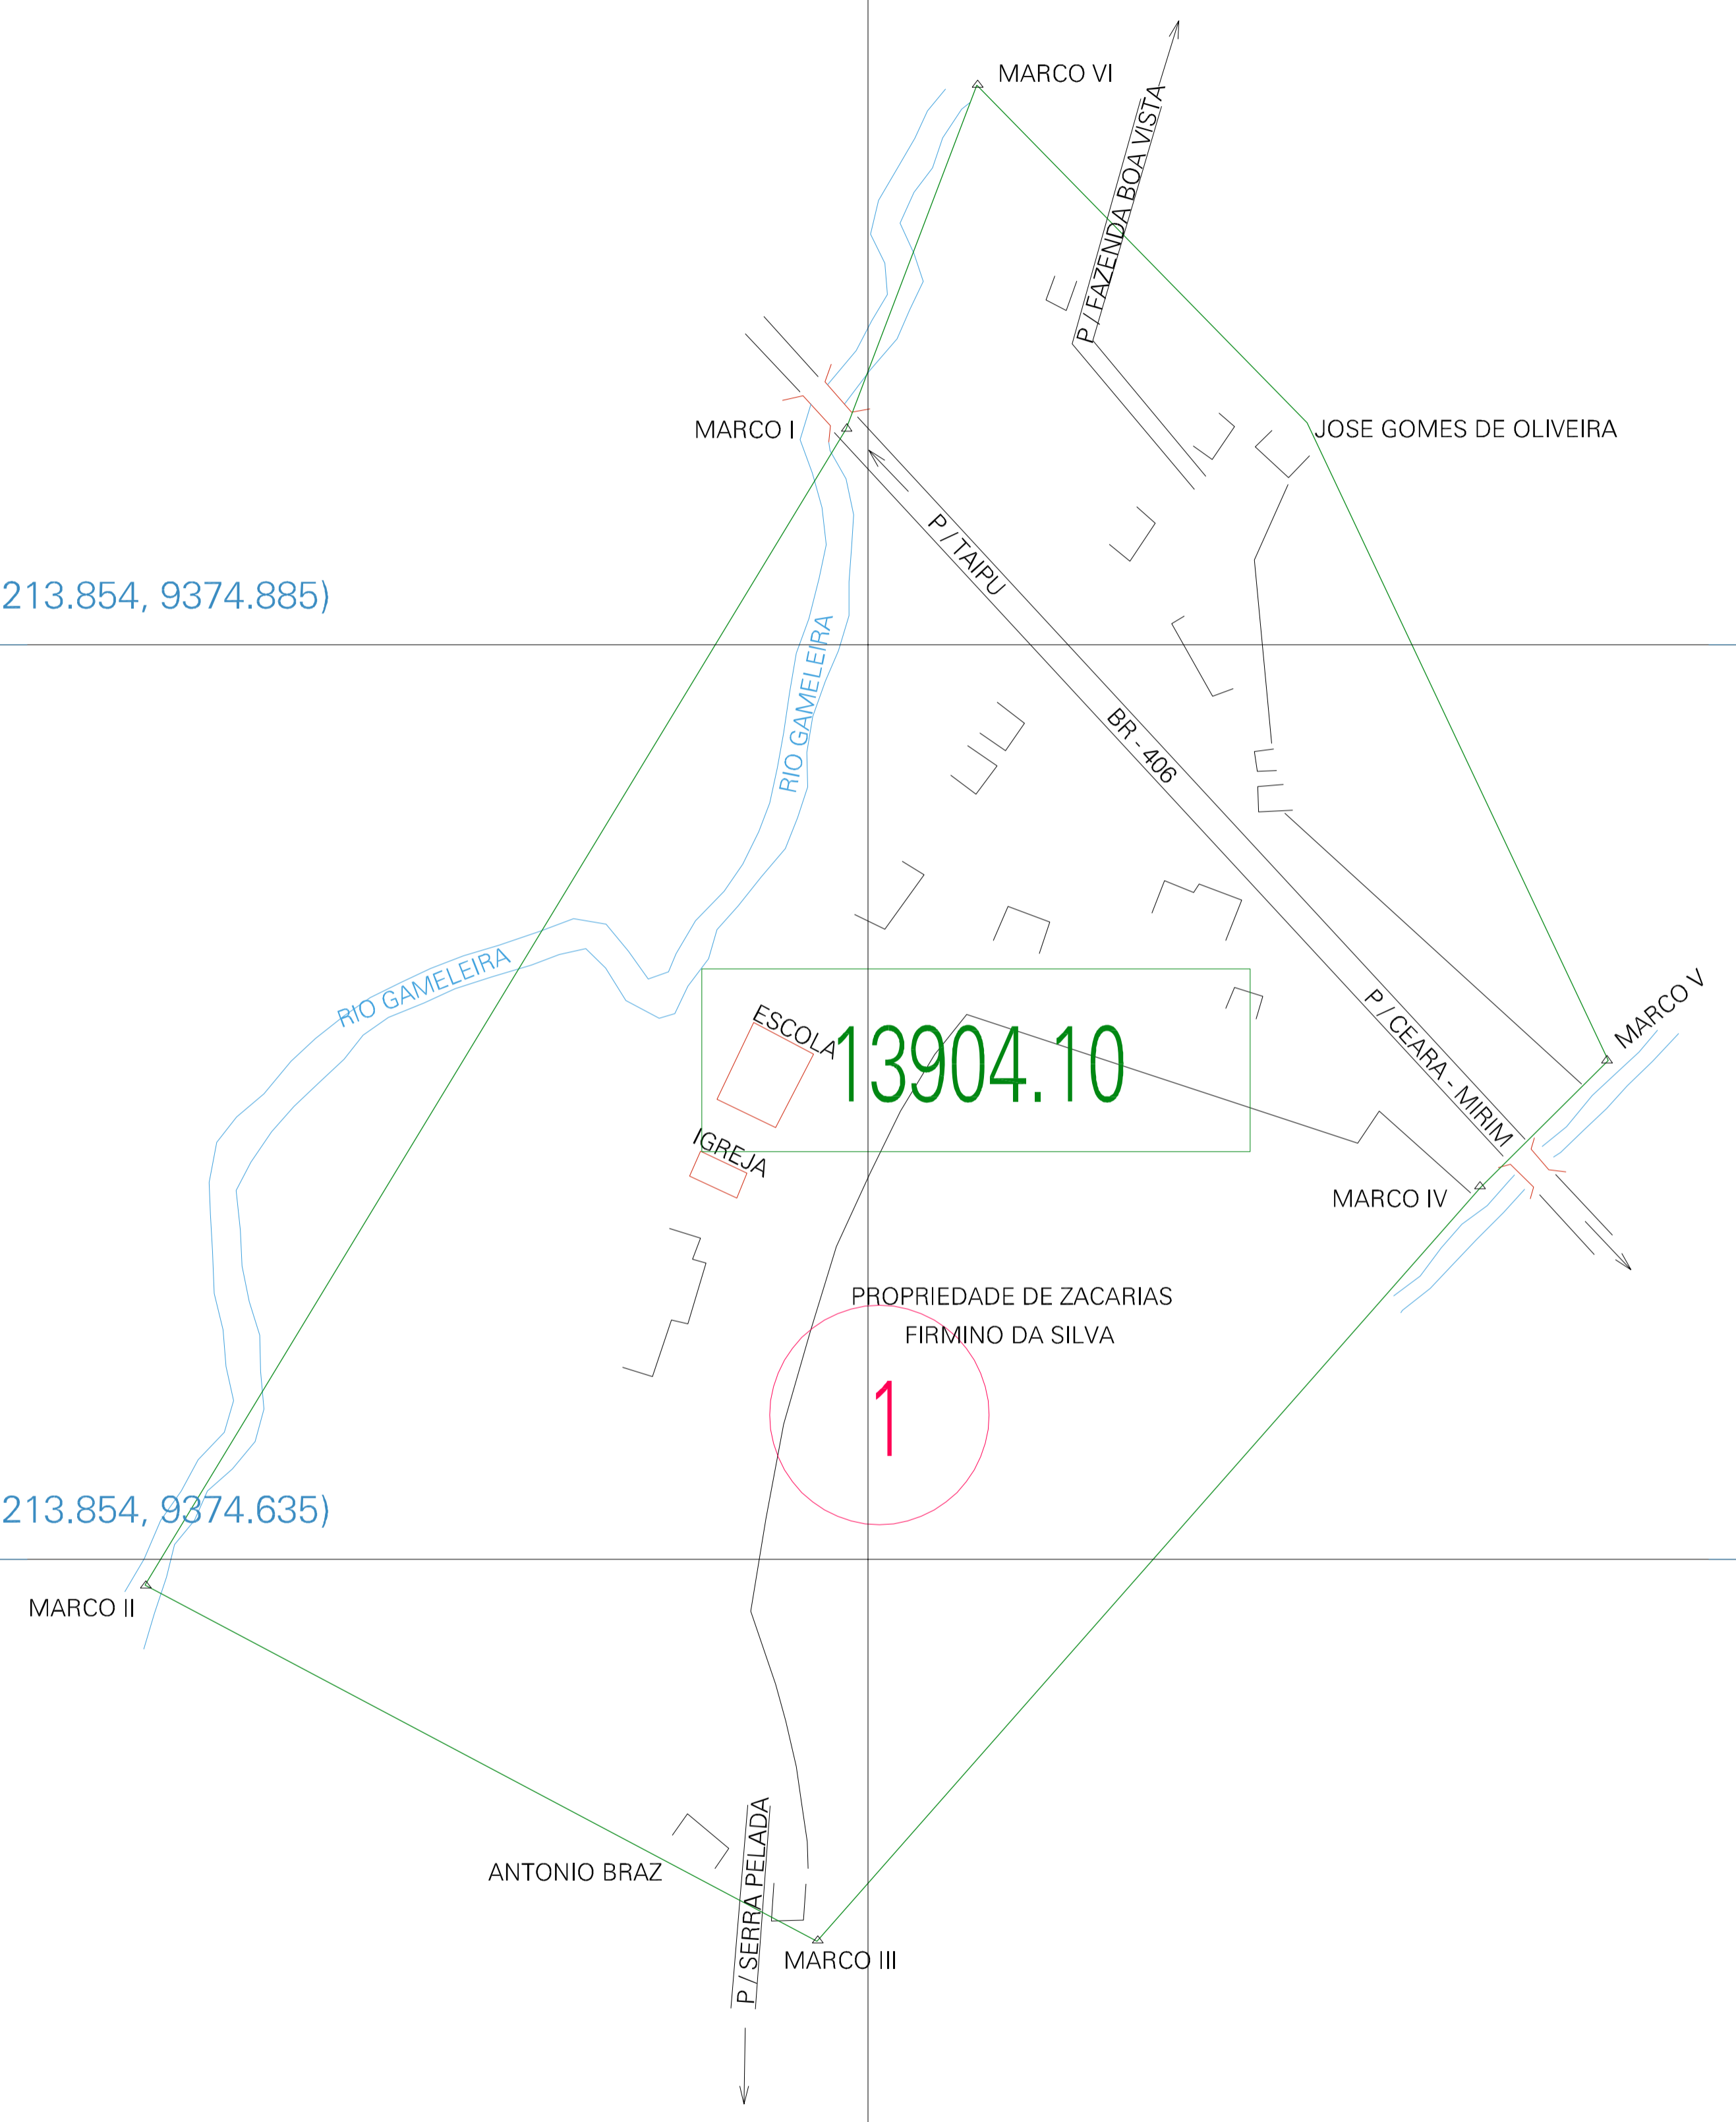

(213.854, 9374.885)

(214.354, 9374.885)

(213.854, 9374.635)

(214.354, 9374.635)

ESTADO DO RIO GRANDE DO NORTE
 Município: 24.13904
 TAIPU

Folha : 01 - 01

Arquivo: 241390410.dgn
 Limites(km): (213.604, 9374.385) - (214.604, 9375.135)

LEGENDA

- LIMITES**
- Município ou Perímetro Urbano
 - Distrito
 - Subdistrito, RA, Zona ou similar
 - Bairro ou similar
 - Sector Censitário
- CODIGOS**
- Distrito (cod. do município + cod. do distrito)
 - Subdistrito (cod. do distrito + cod. do subdistrito)
 - Bairro (cod. do bairro no município)
 - Sector (número do sector no distrito ou subdistrito)

Articulação de Folhas

MAPA URBANO DIGITAL
 FOLHA A1