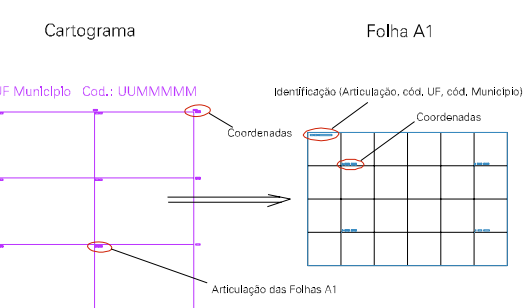

(213.127, 9376.242)

(213.627, 9376.242)

(213.127, 9375.992)

(213.627, 9375.992)

GENIVAL LOURENCO

MOACIR LOURENCO

MARIA DAS GRACAS

P/TAIPI

QUADRA DE ESPORTES

6

COMERCIO

ESCOLA

P/GAMELEIRA

MARIA DA LOURDES DA SILVA

ESTADO DO RIO GRANDE DO NORTE

Município: 24.13904

TAIPI

Folha : 01 - 01

Arquivo: 2413904aau1.dgn

LEGENDA

LIMITES

- Município ou Perímetro Urbano
- Distrito
- Subdistrito, RA, Zona ou similar
- Bairro ou similar
- Sector Censitário

CODIGOS

- Distrito (cod. do município + cod. do distrito)
- Subdistrito (cod. do distrito + cod. do subdistrito)
- Bairro (cod. do bairro no município)
- Sector (número do sector no distrito ou subdistrito)

Articulação de Folhas

MAPA URBANO DIGITAL FOLHA A1

Data de Impressão: 18.10.07