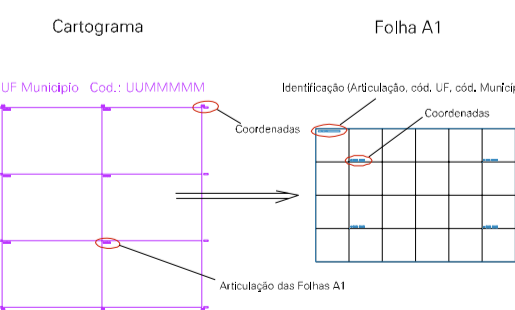

Articulação de Folhas

MAPA URBANO DIGITAL FOLHA A1