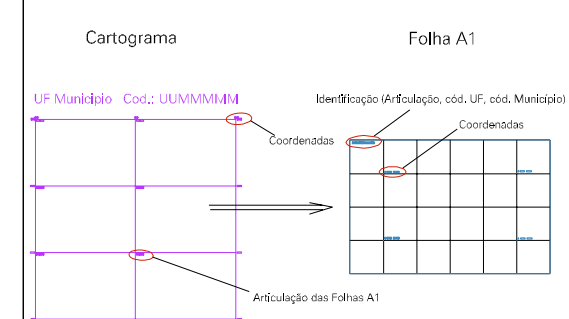

Articulação de Folhas

MAPA URBANO DIGITAL
FOLHA A1