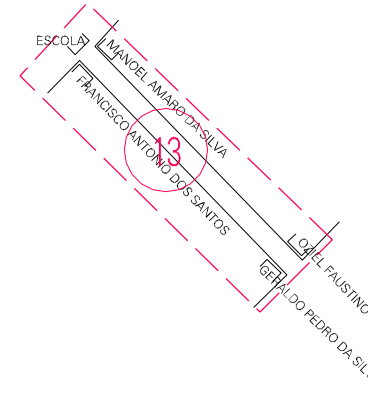

(184,971, 9313,312)

(186,971, 9313,312)

(184,971, 9312,312)

(186,971, 9312,312)