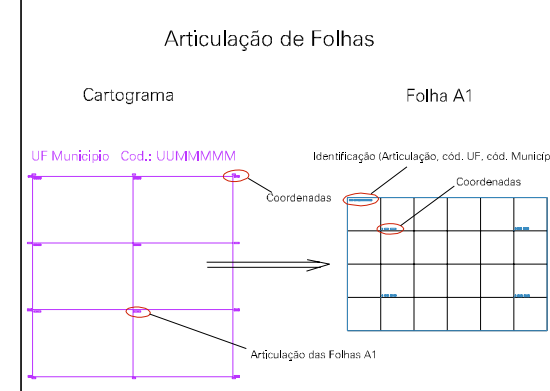

(191.313, 9315.834)

(193.313, 9315.834)

(191.313, 9314.834)

(193.313, 9314.834)

ESTADO DO RIO GRANDE DO NORTE  
 Município: 24.14001  
 TANGARÁ  
 Folha : 01 - 02

Arquivo: 2414001.dgn  
 Limites(km): (190.813, 9314.334) - (193.813, 9316.334)

- LEGENDA**
- LIMITES**
- Município ou Perímetro Urbano
  - Distrito
  - Subdistrito, RA, Zona ou similar
  - Bairro ou similar
  - Setor Censitário
- CODIGOS**
- 22306.05 Distrito (cod. do município + cod. do distrito)
  - 05.08 Subdistrito (cod. do distrito + cod. do subdistrito)
  - 003 Bairro (cod. do bairro no município)
  - 25 Setor (número do setor no distrito ou subdistrito)