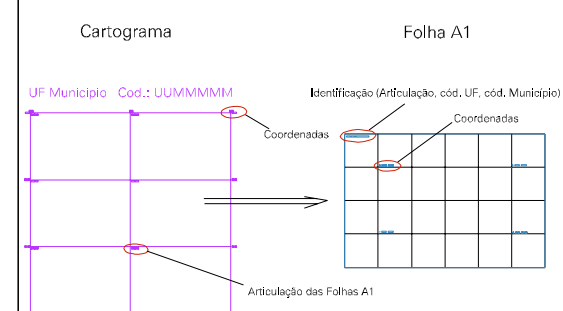

ESTADO DO RIO GRANDE DO NORTE

Município: 24.14100
TENENTE ANANIAS

Folha : 01 - 01

Arquivo: 2414100.dgn
Limites(km): (567.896, 9283.24) - (593.696, 9287.24)

LEGENDA

- LIMITES
- Município ou Perímetro Urbano
 - Distrito
 - Subdistrito, RA, Zona ou similar
 - Bairro ou similar
 - Sector Censitário
- CODIGOS
- 22306.06 Distrito (cod. do município + cod. do distrito)
 - 05.06 Subdistrito (cod. do distrito + cod. do subdistrito)
 - 003 Bairro (cod. do bairro no município)
 - 25 Sector (número do setor no distrito ou subdistrito)

Articulação de Folhas

MAPA URBANO DIGITAL
FOLHA A1