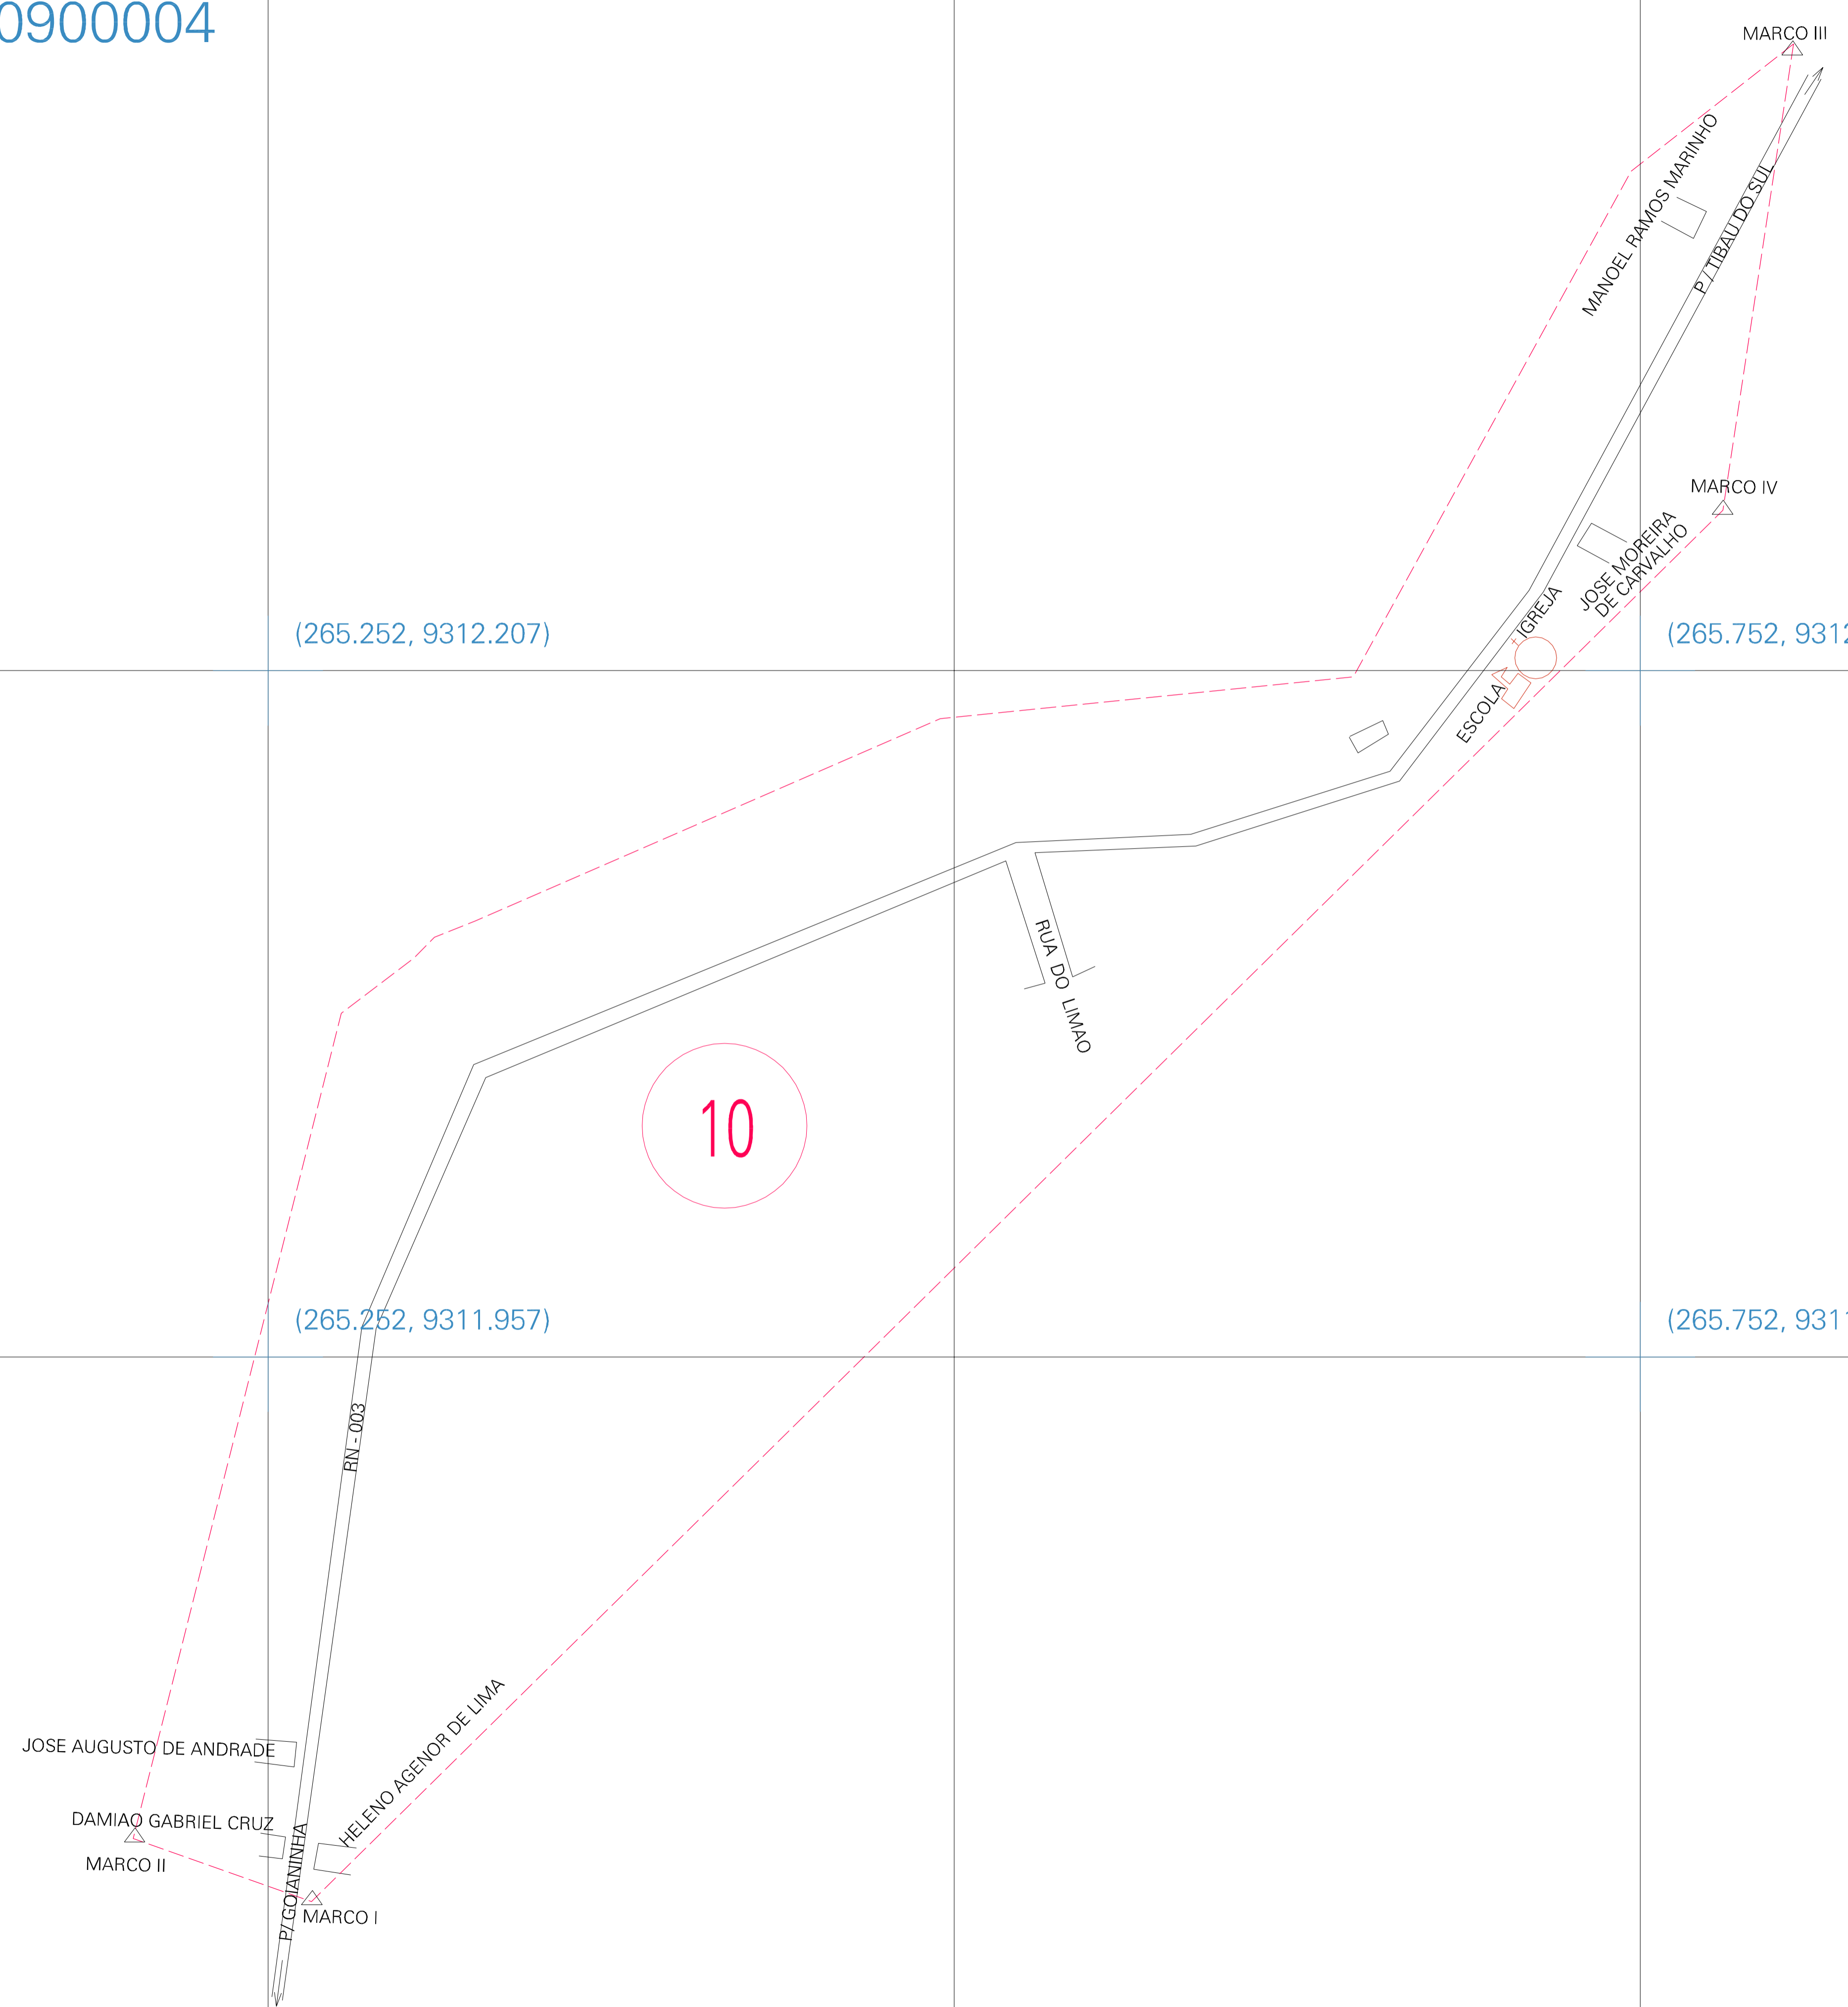

(265.252, 9312.207)

(265.752, 9312.207)

(265.252, 9311.957)

(265.752, 9311.957)

10

ESTADO DO RIO GRANDE DO NORTE
 Município: 24.14209
 TIBAU DO SUL
 Folha : 01 - 01

Arquivo: 241420900004.dgn
 Limites(km): (265.002, 9311.707) - (266.002, 9312.457)

LEGENDA

LIMITES

- Município ou Perímetro Urbano
- Distrito
- Subdistrito, RA, Zona ou similar
- Bairro ou similar
- Sector Censitário

CODIGOS

- Distrito (cod. do município + cod. do distrito)
- Subdistrito (cod. do distrito + cod. do subdistrito)
- Bairro (cod. do bairro no município)
- Sector (número do sector no distrito ou subdistrito)