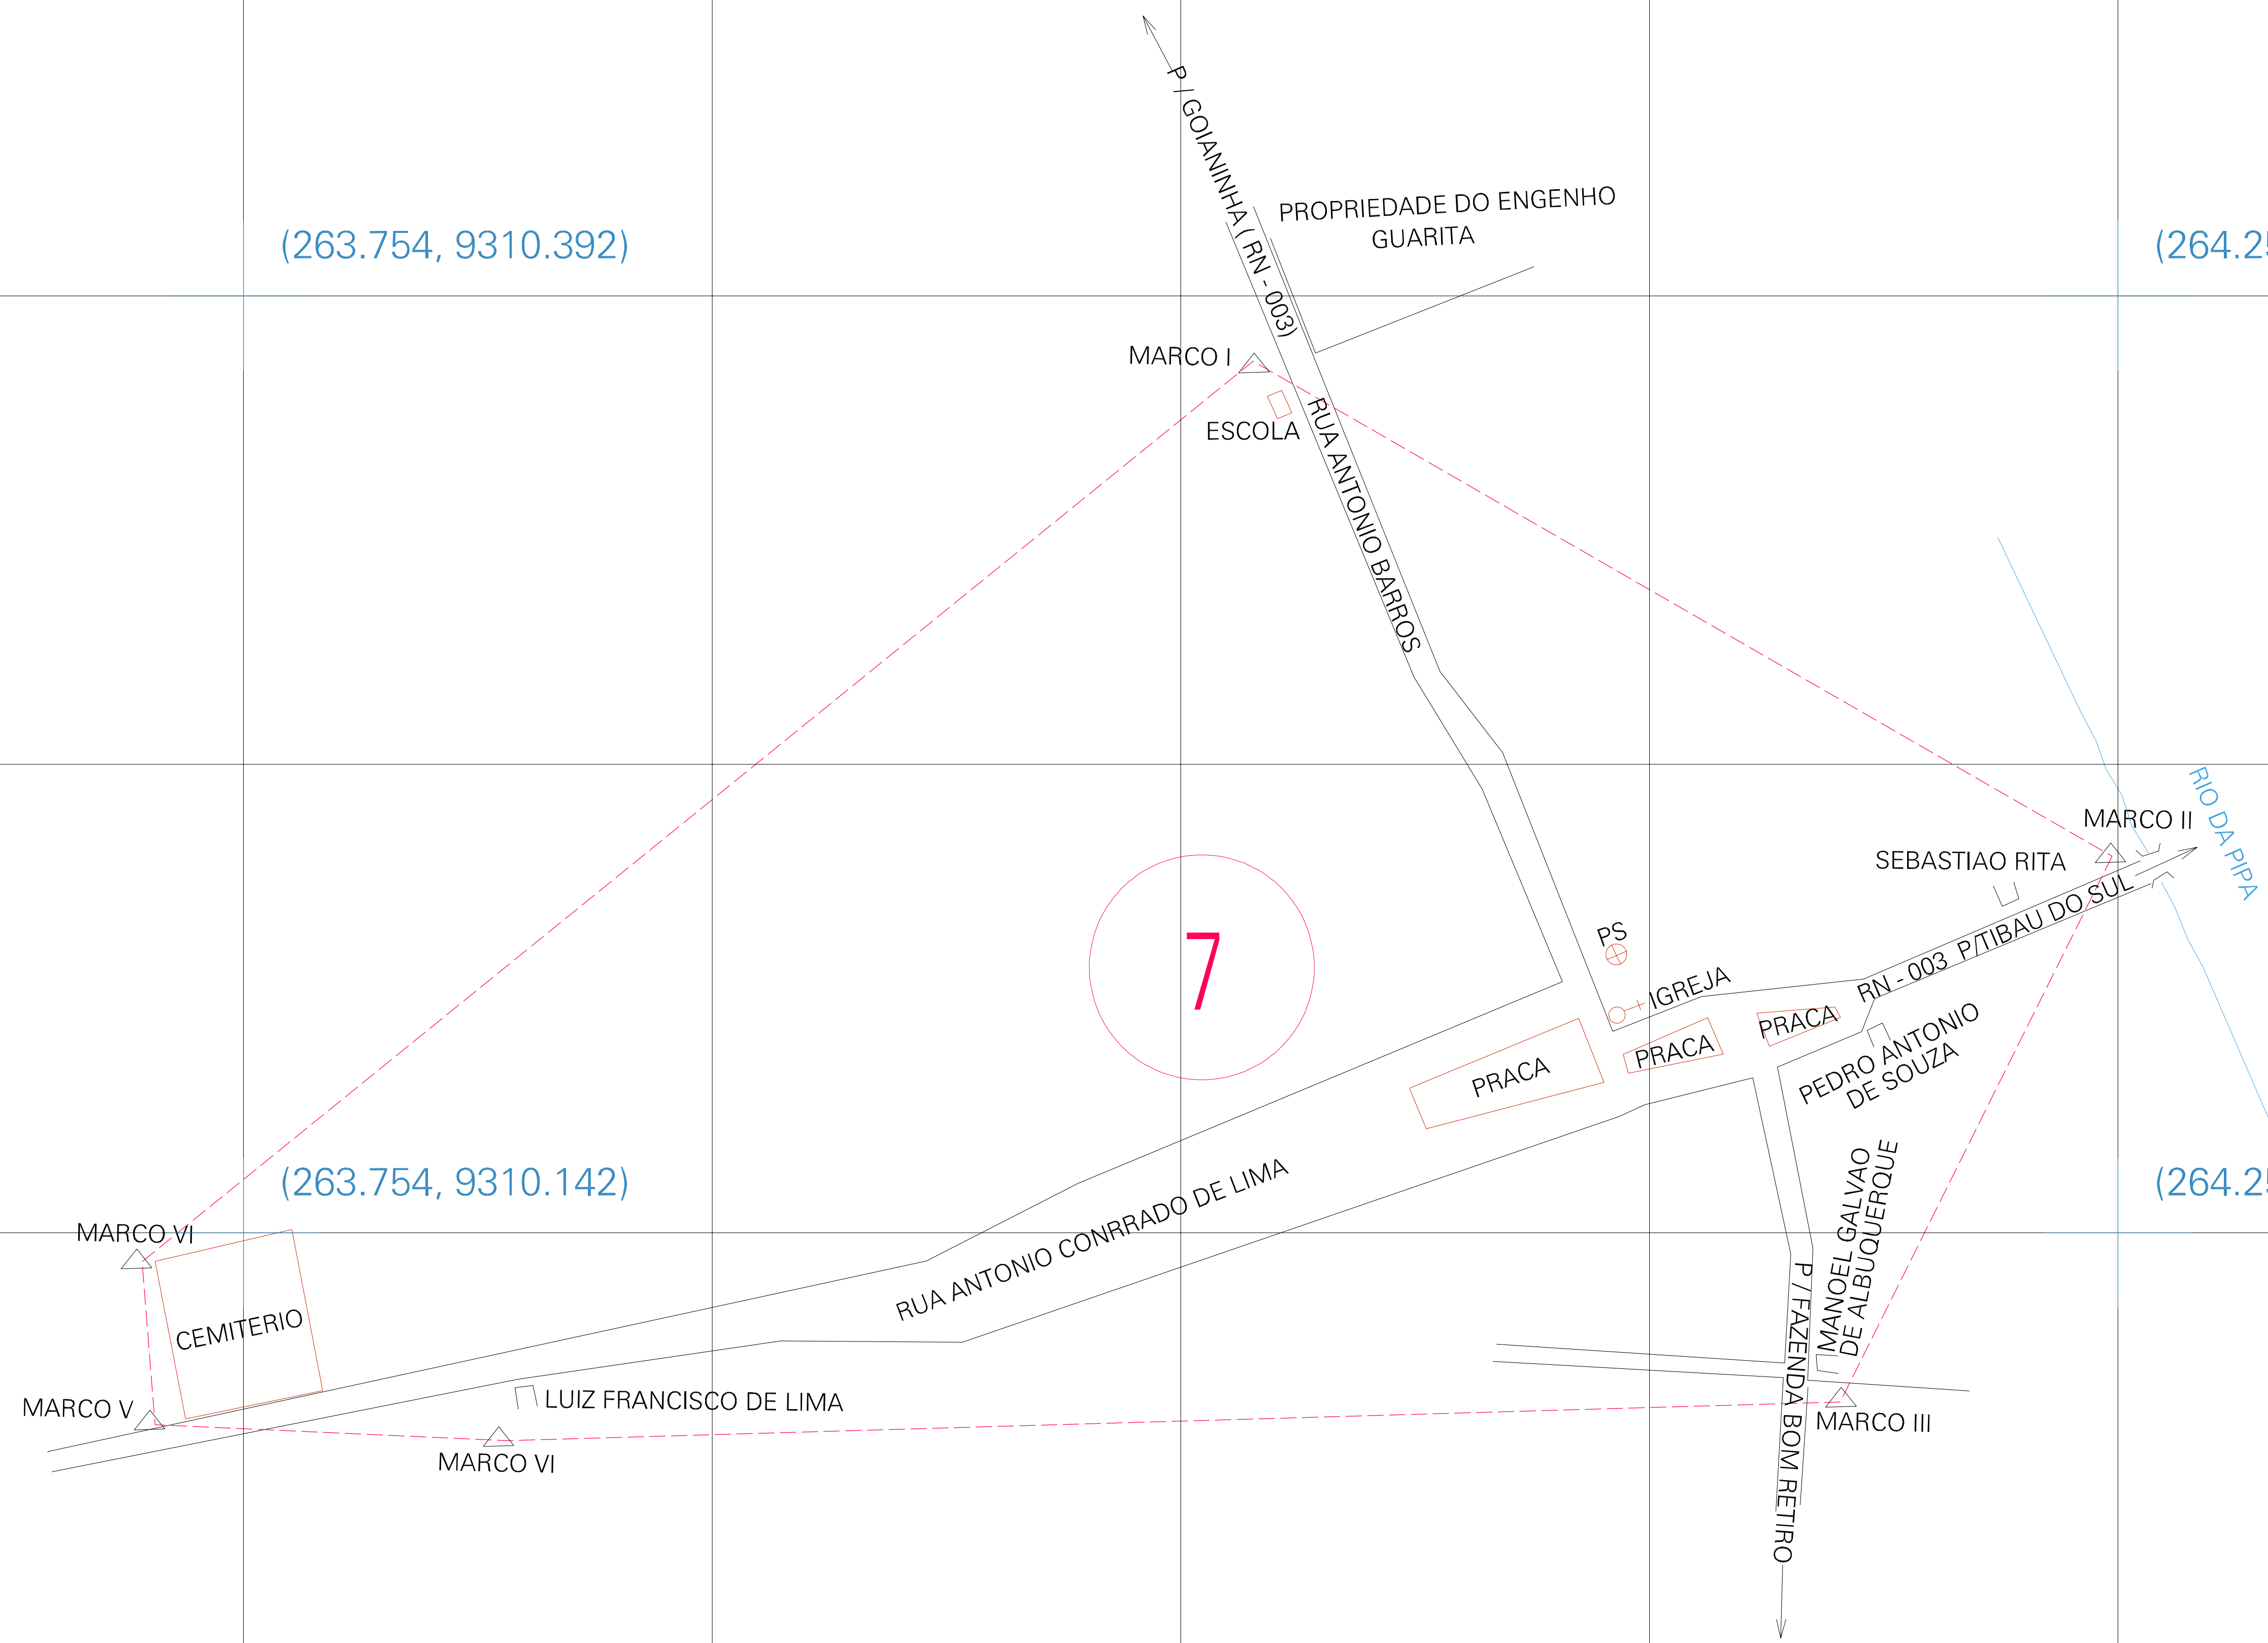

(01, 01) - 241420900007

(263.754, 9310.392)

(264.254, 9310.392)

(263.754, 9310.142)

(264.254, 9310.142)

7

ESTADO DO RIO GRANDE DO NORTE  
Município: 24.14209  
TIBAU DO SUL  
Folha : 01 - 01  
Arquivo: 241420900007.dgn  
Limites(km): (263.629, 9310.017) - (264.379, 9310.517)

- LEGENDA**
- LIMITES**
- Município ou Perímetro Urbano
  - Distrito
  - Subdistrito, RA, Zona ou similar
  - Bairro ou similar
  - Sector Consistário
- CODIGOS**
- 22306.06 Distrito (cod. do município + cod. do distrito)
  - 06.06 Subdistrito (cod. do distrito + cod. do subdistrito)
  - 003 Bairro (cod. do bairro no município)
  - 25 Sector (número do setor no distrito ou subdistrito)