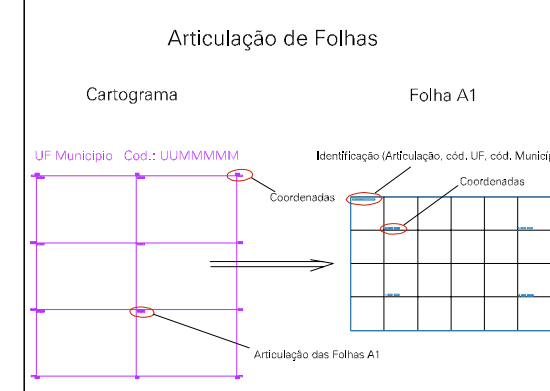

104.000, 9311.010

105.000, 9312.010

104.000, 9315.010

105.000, 9315.010

ESTADO DO RIO GRANDE DO NORTE
 Município: 24.14209
 TIBAU DO SUL
 Folha : 01 - 01

Arquivo: 2414209.dgn
 Limites(km): (263.909, 9314.015) - (269.909, 9310.015)

- LEGENDA**
- LIMITES**
- Município ou Perímetro Urbano
 - Distrito
 - Subdistrito, RA, Zona ou similar
 - Bairro ou similar
 - - - Setor Censitário
- CODIGOS**
- 22306.06 Distrito (cod. do município + cod. do distrito)
 - 05.06 Subdistrito (cod. do distrito + cod. do subdistrito)
 - 003 Bairro (cod. do bairro no município)
 - 25 Setor (número do setor no distrito ou subdistrito)