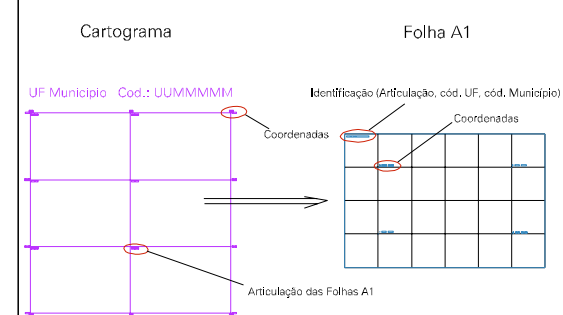

1776.989, 9317.815

1776.989, 9317.815

1776.989, 9317.815

1776.989, 9317.815

ESTADO DO RIO GRANDE DO NORTE

Município: 24.14209

TIBAU DO SUL

Folha : 01 - 02

Arquivo: 2414209.dgn

LEGENDA

LIMITES

- Município ou Perímetro Urbano
- Distrito
- Subdistrito, RA, Zona ou similar
- Bairro ou similar
- Setor Censitário

CODIGOS

- 22306.06 Distrito (cod. do município + cod. do distrito)
- 05.06 Subdistrito (cod. do distrito + cod. do subdistrito)
- 003 Bairro (cod. do bairro no município)
- 25 Setor (número do setor no distrito ou subdistrito)

Articulação de Folhas

MAPA URBANO DIGITAL
FOLHA A1