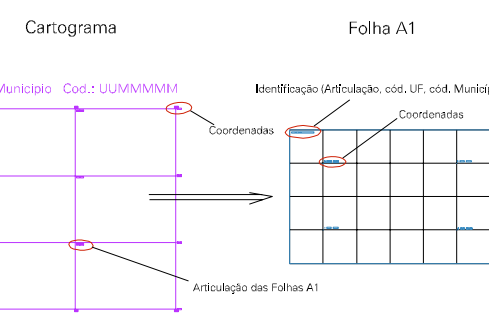

Articulação de Folhas

MAPA URBANO DIGITAL

FOLHA A1