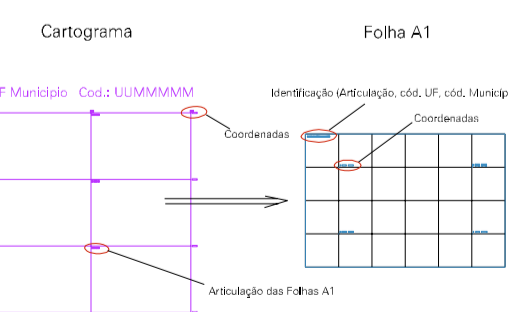

(217.9, 9430.359)

(218.9, 9430.359)

(217.9, 9429.859)

(218.9, 9429.859)

ESTADO DO RIO GRANDE DO NORTE
 Município: 24.14407
 TOUROS
 Folha : 01 - 01

Arquivo: 241440700002.dgn
 Limites(km): (217.65, 9429.609) - (219.15, 9430.609)

LEGENDA

- LIMITES
- Município ou Perimetro Urbano
 - - - Distrito
 - - - Subdistrito, RA, Zona ou similar
 - - - Bairro ou similar
 - - - Setor Censitário

- CODIGOS
- 22306.05 Distrito (cod. do município + cod. do distrito)
 - 05.06 Subdistrito (cod. do distrito + cod. do subdistrito)
 - 003 Bairro (cod. do bairro no município)
 - 29 Setor (número do setor no distrito ou subdistrito)

Articulação de Folhas

MAPA URBANO DIGITAL
 FOLHA A1