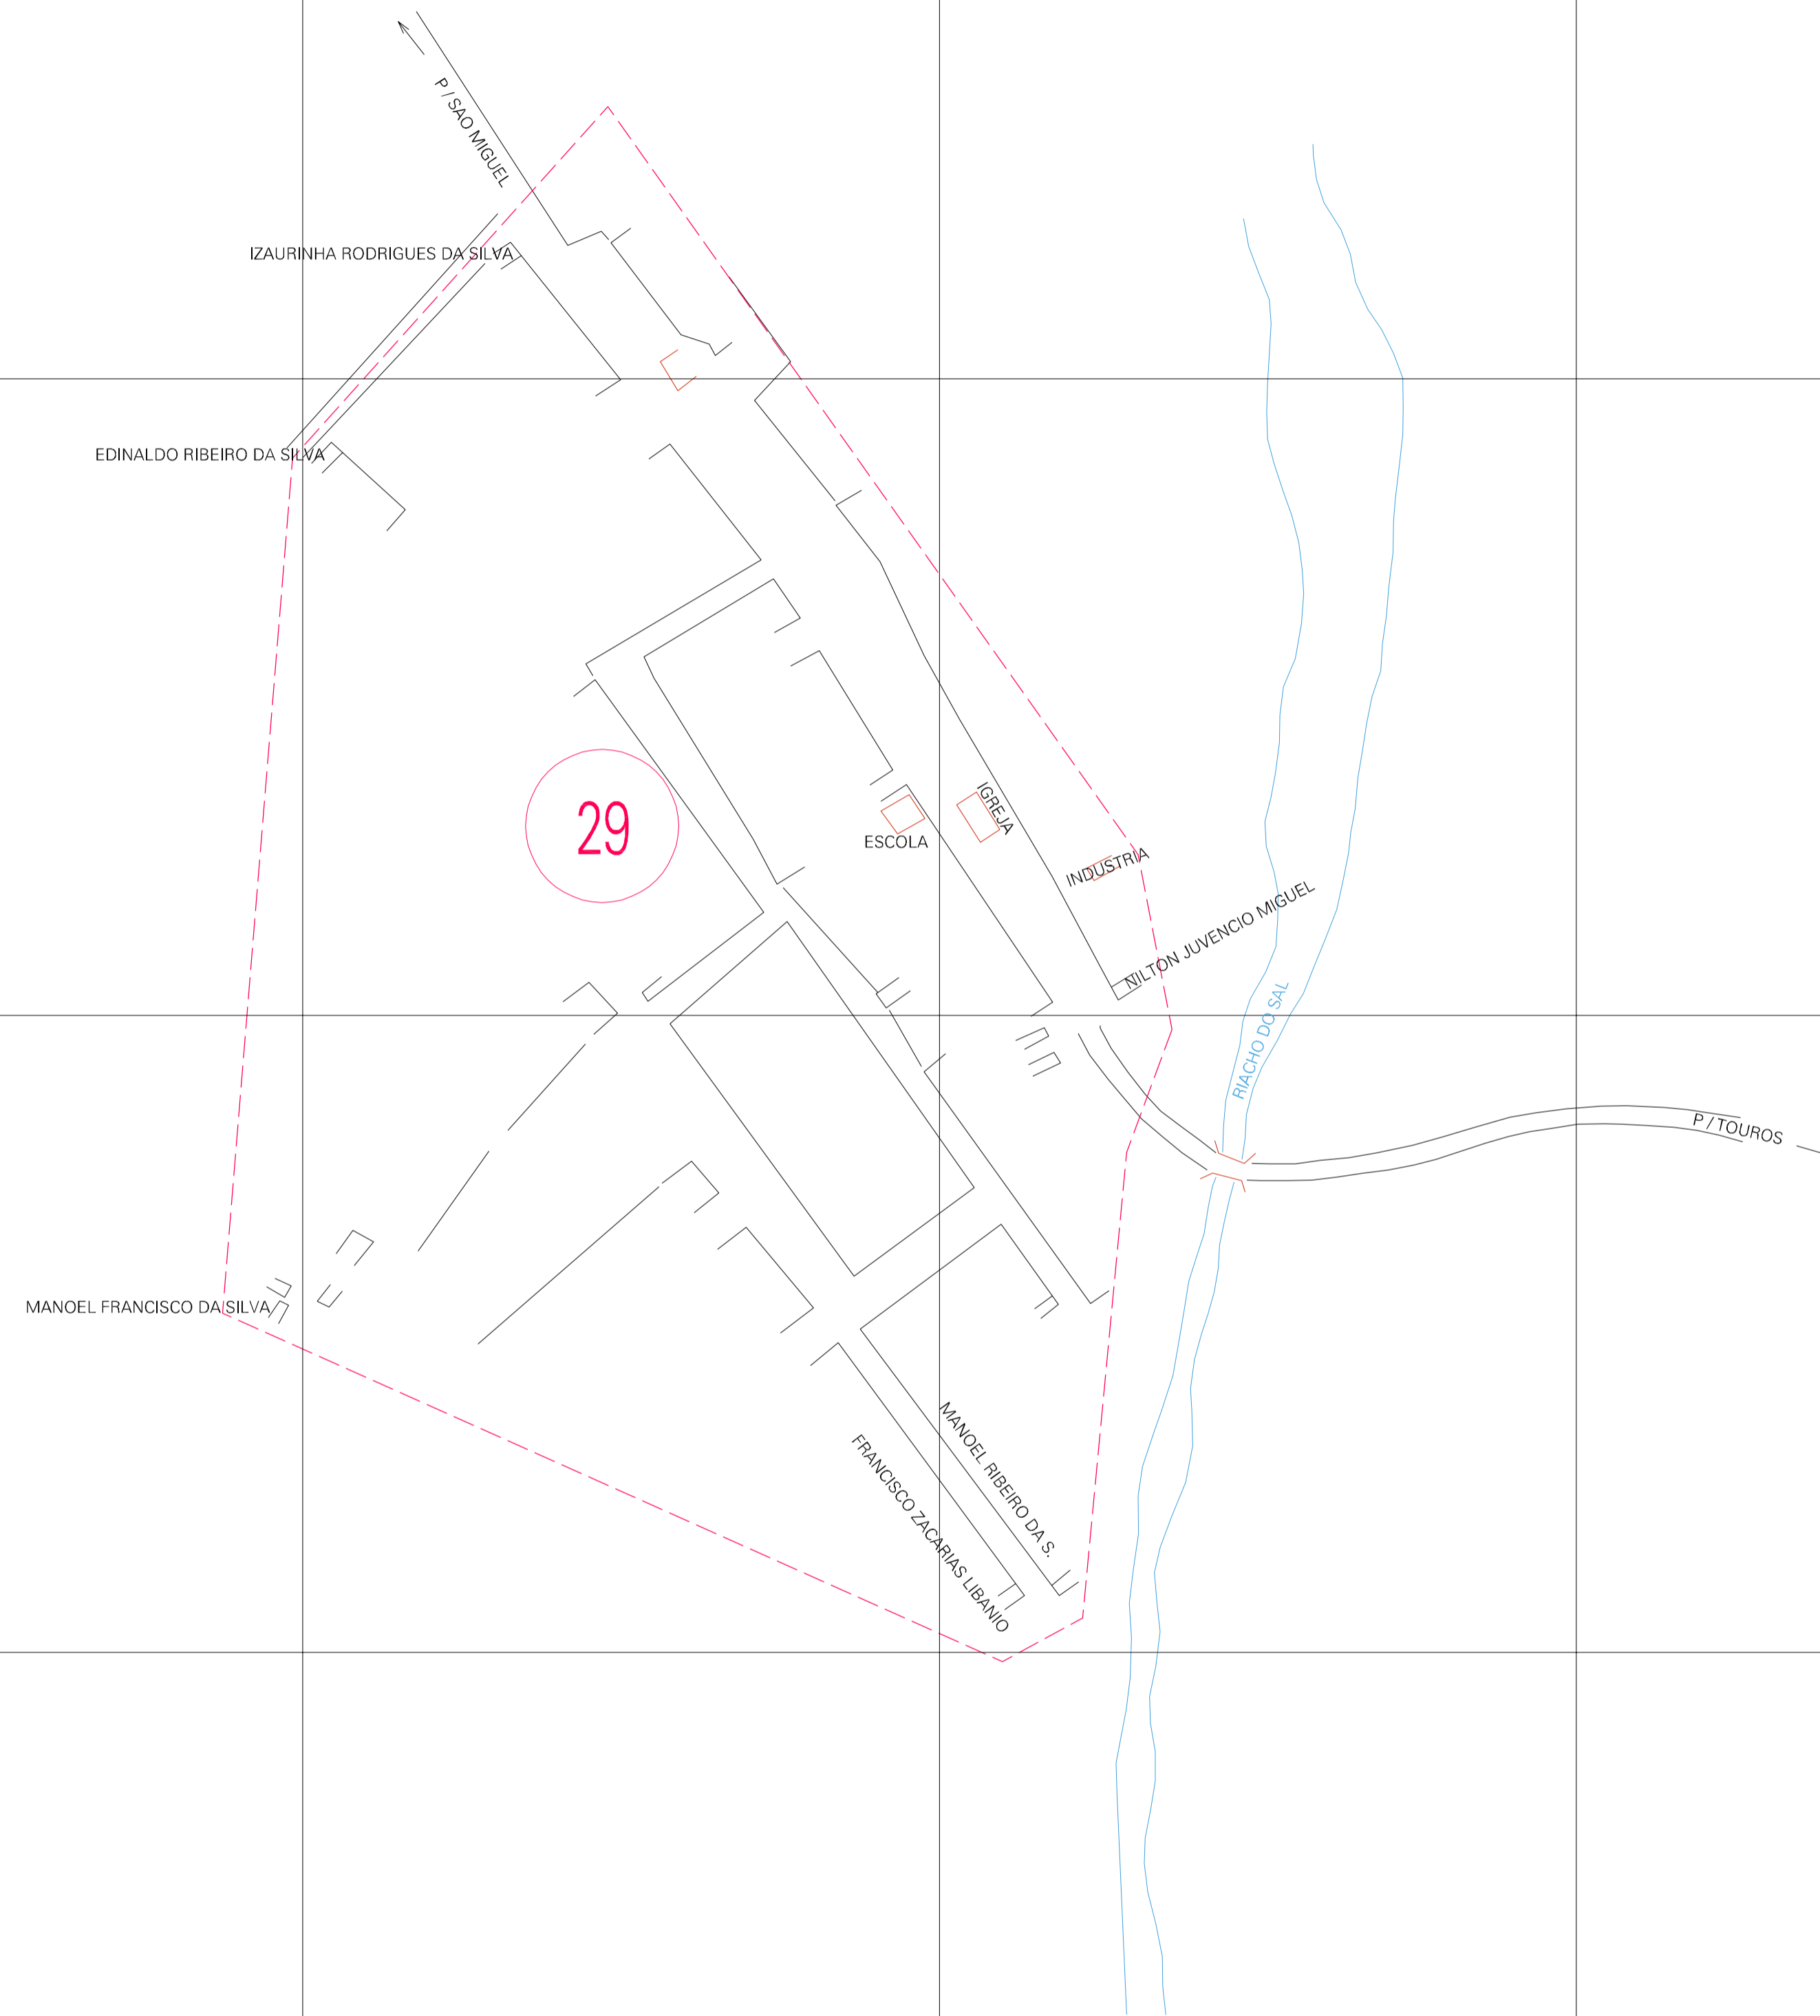

(217.9, 9430.359)

(218.9, 9430.359)

(217.9, 9429.859)

(218.9, 9429.859)

ESTADO DO RIO GRANDE DO NORTE
 Município: 24.14407
 TOUROS
 Folha : 01 - 01

Arquivo: 241440700002.dgn
 Limites(km): (217.65, 9429.609) - (219.15, 9430.609)

LEGENDA

- LIMITES
- Município ou Perimetro Urbano
 - - - Distrito
 - - - Subdistrito, RA, Zona ou similar
 - - - Bairro ou similar
 - - - Setor Censitário

- CODIGOS
- 22306.05 Distrito (cod. do município + cod. do distrito)
 - 05.06 Subdistrito (cod. do distrito + cod. do subdistrito)
 - 003 Bairro (cod. do bairro no município)
 - 29 Setor (número do setor no distrito ou subdistrito)

Articulação de Folhas

MAPA URBANO DIGITAL
 FOLHA A1