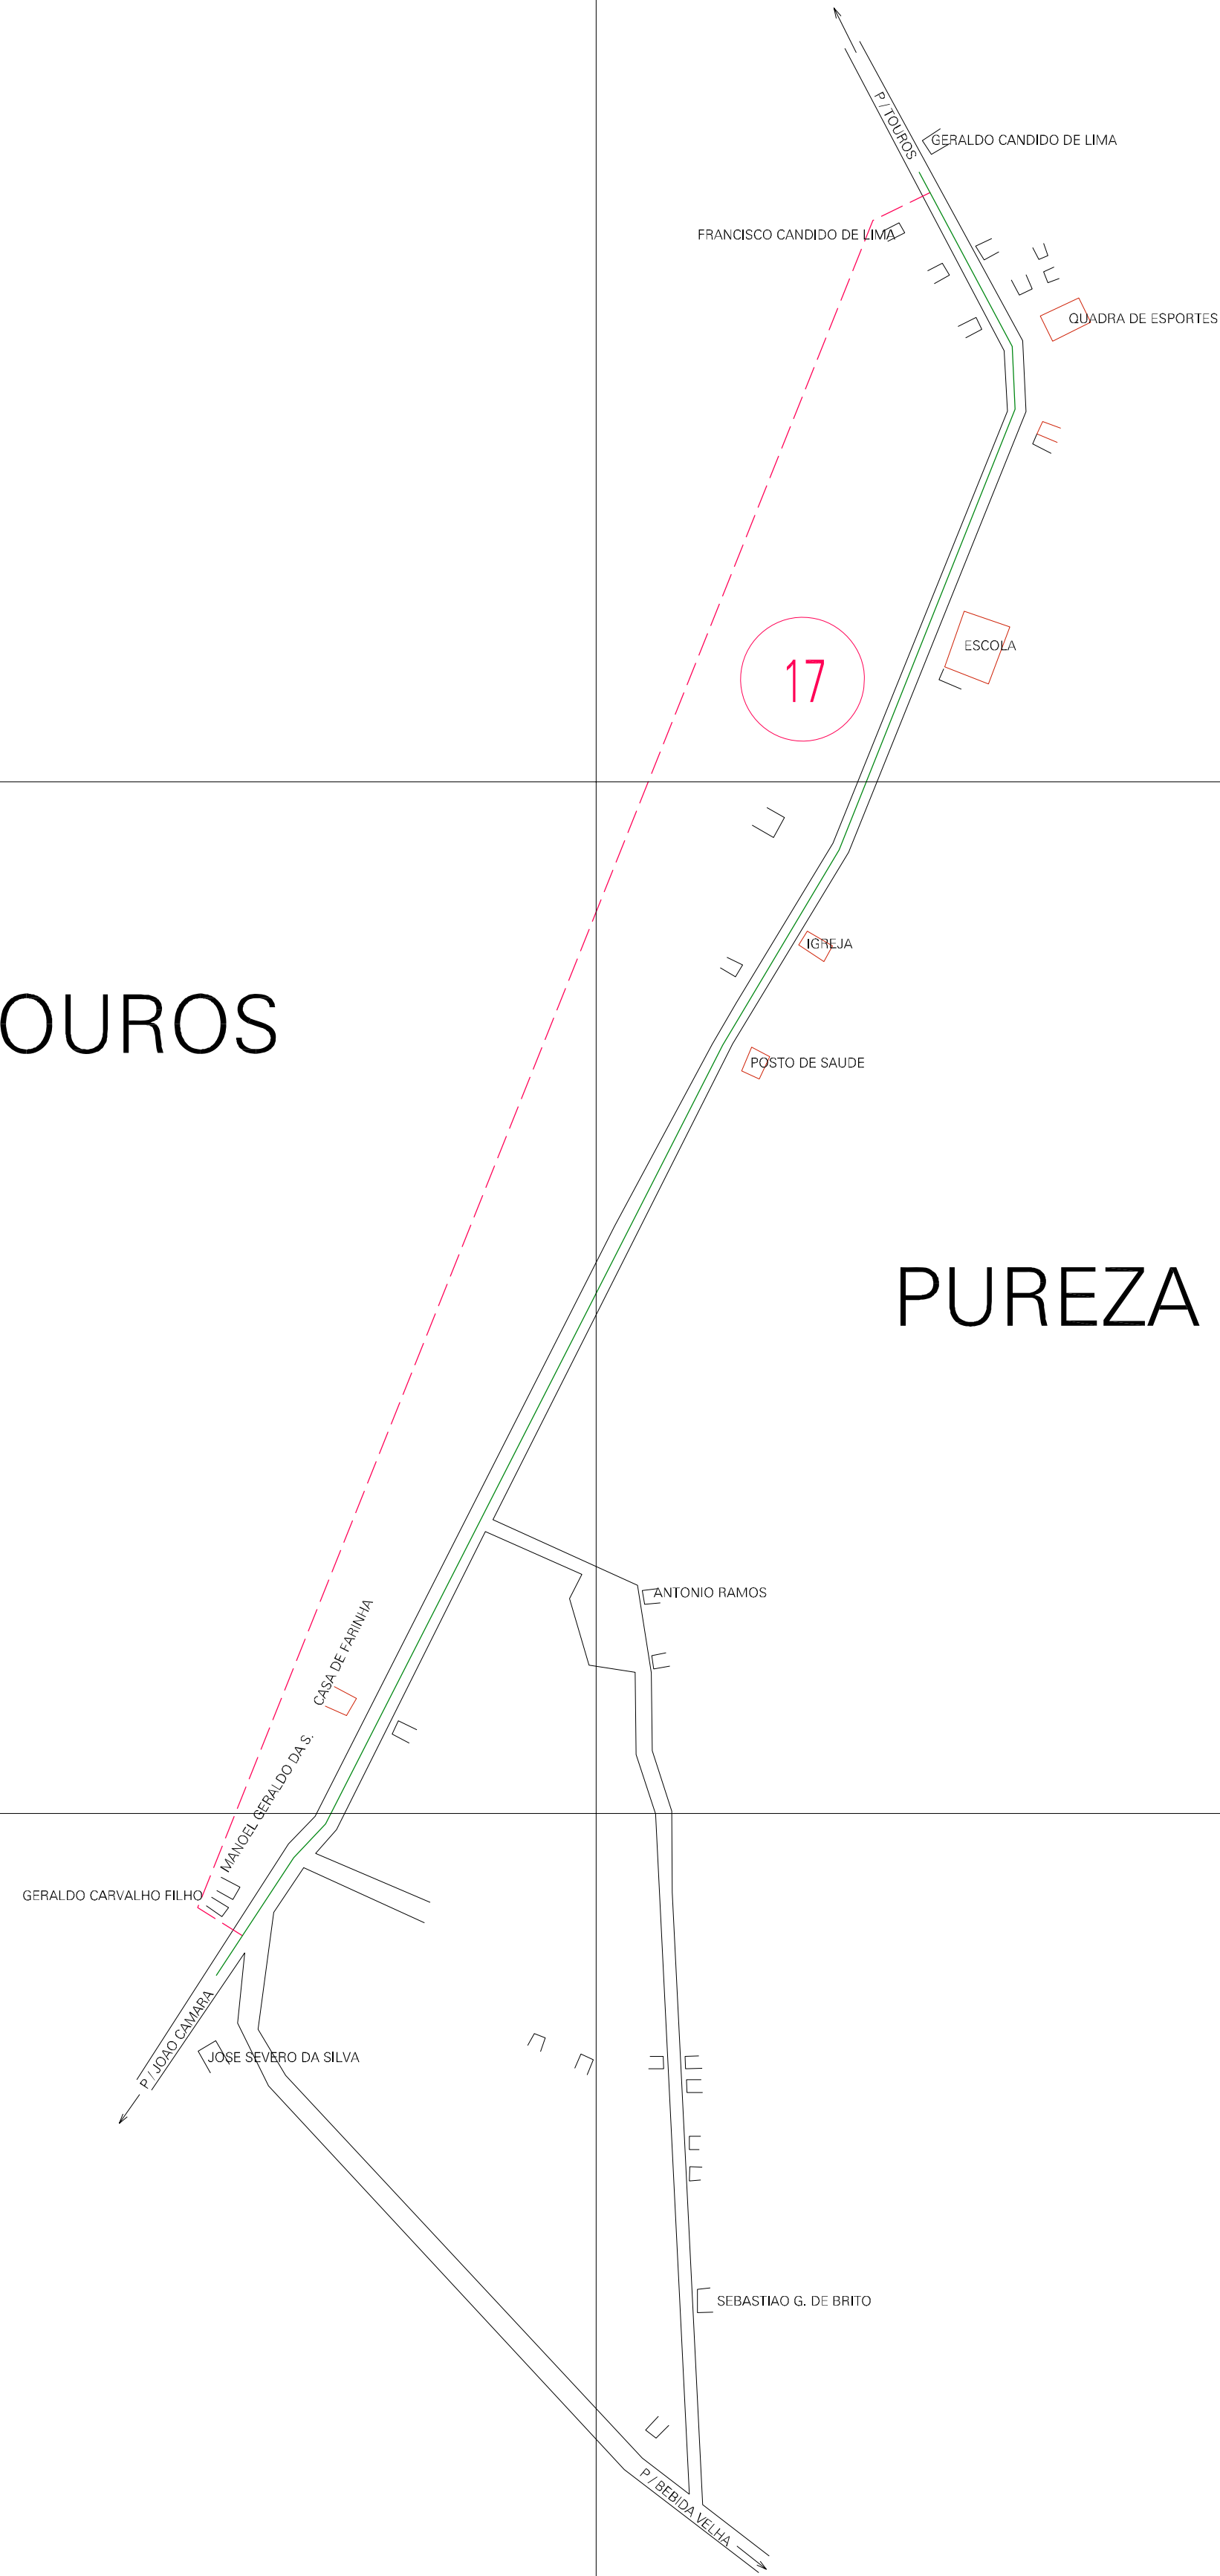

(213.21, 9413.108)

(214.21, 9413.108)

(213.21, 9412.608)

(214.21, 9412.608)

TOUROS

PUREZA

ESTADO DO RIO GRANDE DO NORTE

Município: 24.14407

TOUROS

Folha : 01 - 01

Arquivo: 241440700009.dgn

LEGENDA

1. LIMITES
2. Município ou Perímetro Urbano
   - Distrito
   - Subdistrito, RA, Zona ou similar
   - Bairro ou similar
   - Sector Constâncio
3. CODIGOS
- 22306.05 Distrito (cod. do município + cod. do distrito)
  - 05.06 Subdistrito (cod. do distrito + cod. do subdistrito)
  - 003 Bairro (cod. do bairro no município)
  - 25 Sector (número do sector no distrito ou subdistrito)

Articulação de Folhas

MAPA URBANO DIGITAL

FOLHA A1

CENSO AGROPECUARIO 2006

CONTAGEM DA POPULAÇÃO 2007

Data de Impressão: 18.10.07