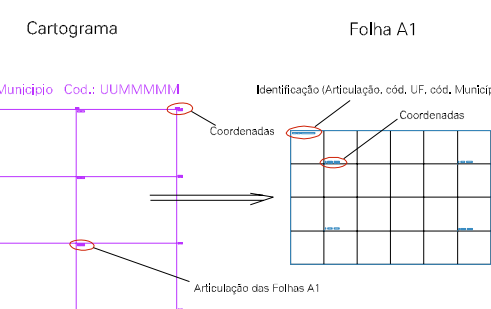

Articulação de Folhas

MAPA URBANO DIGITAL

FOLHA A1

CENSO AGROPECUARIO 2006

CONTAGEM DA POPULAÇÃO 2007

Data de Impressão: 18.10.07