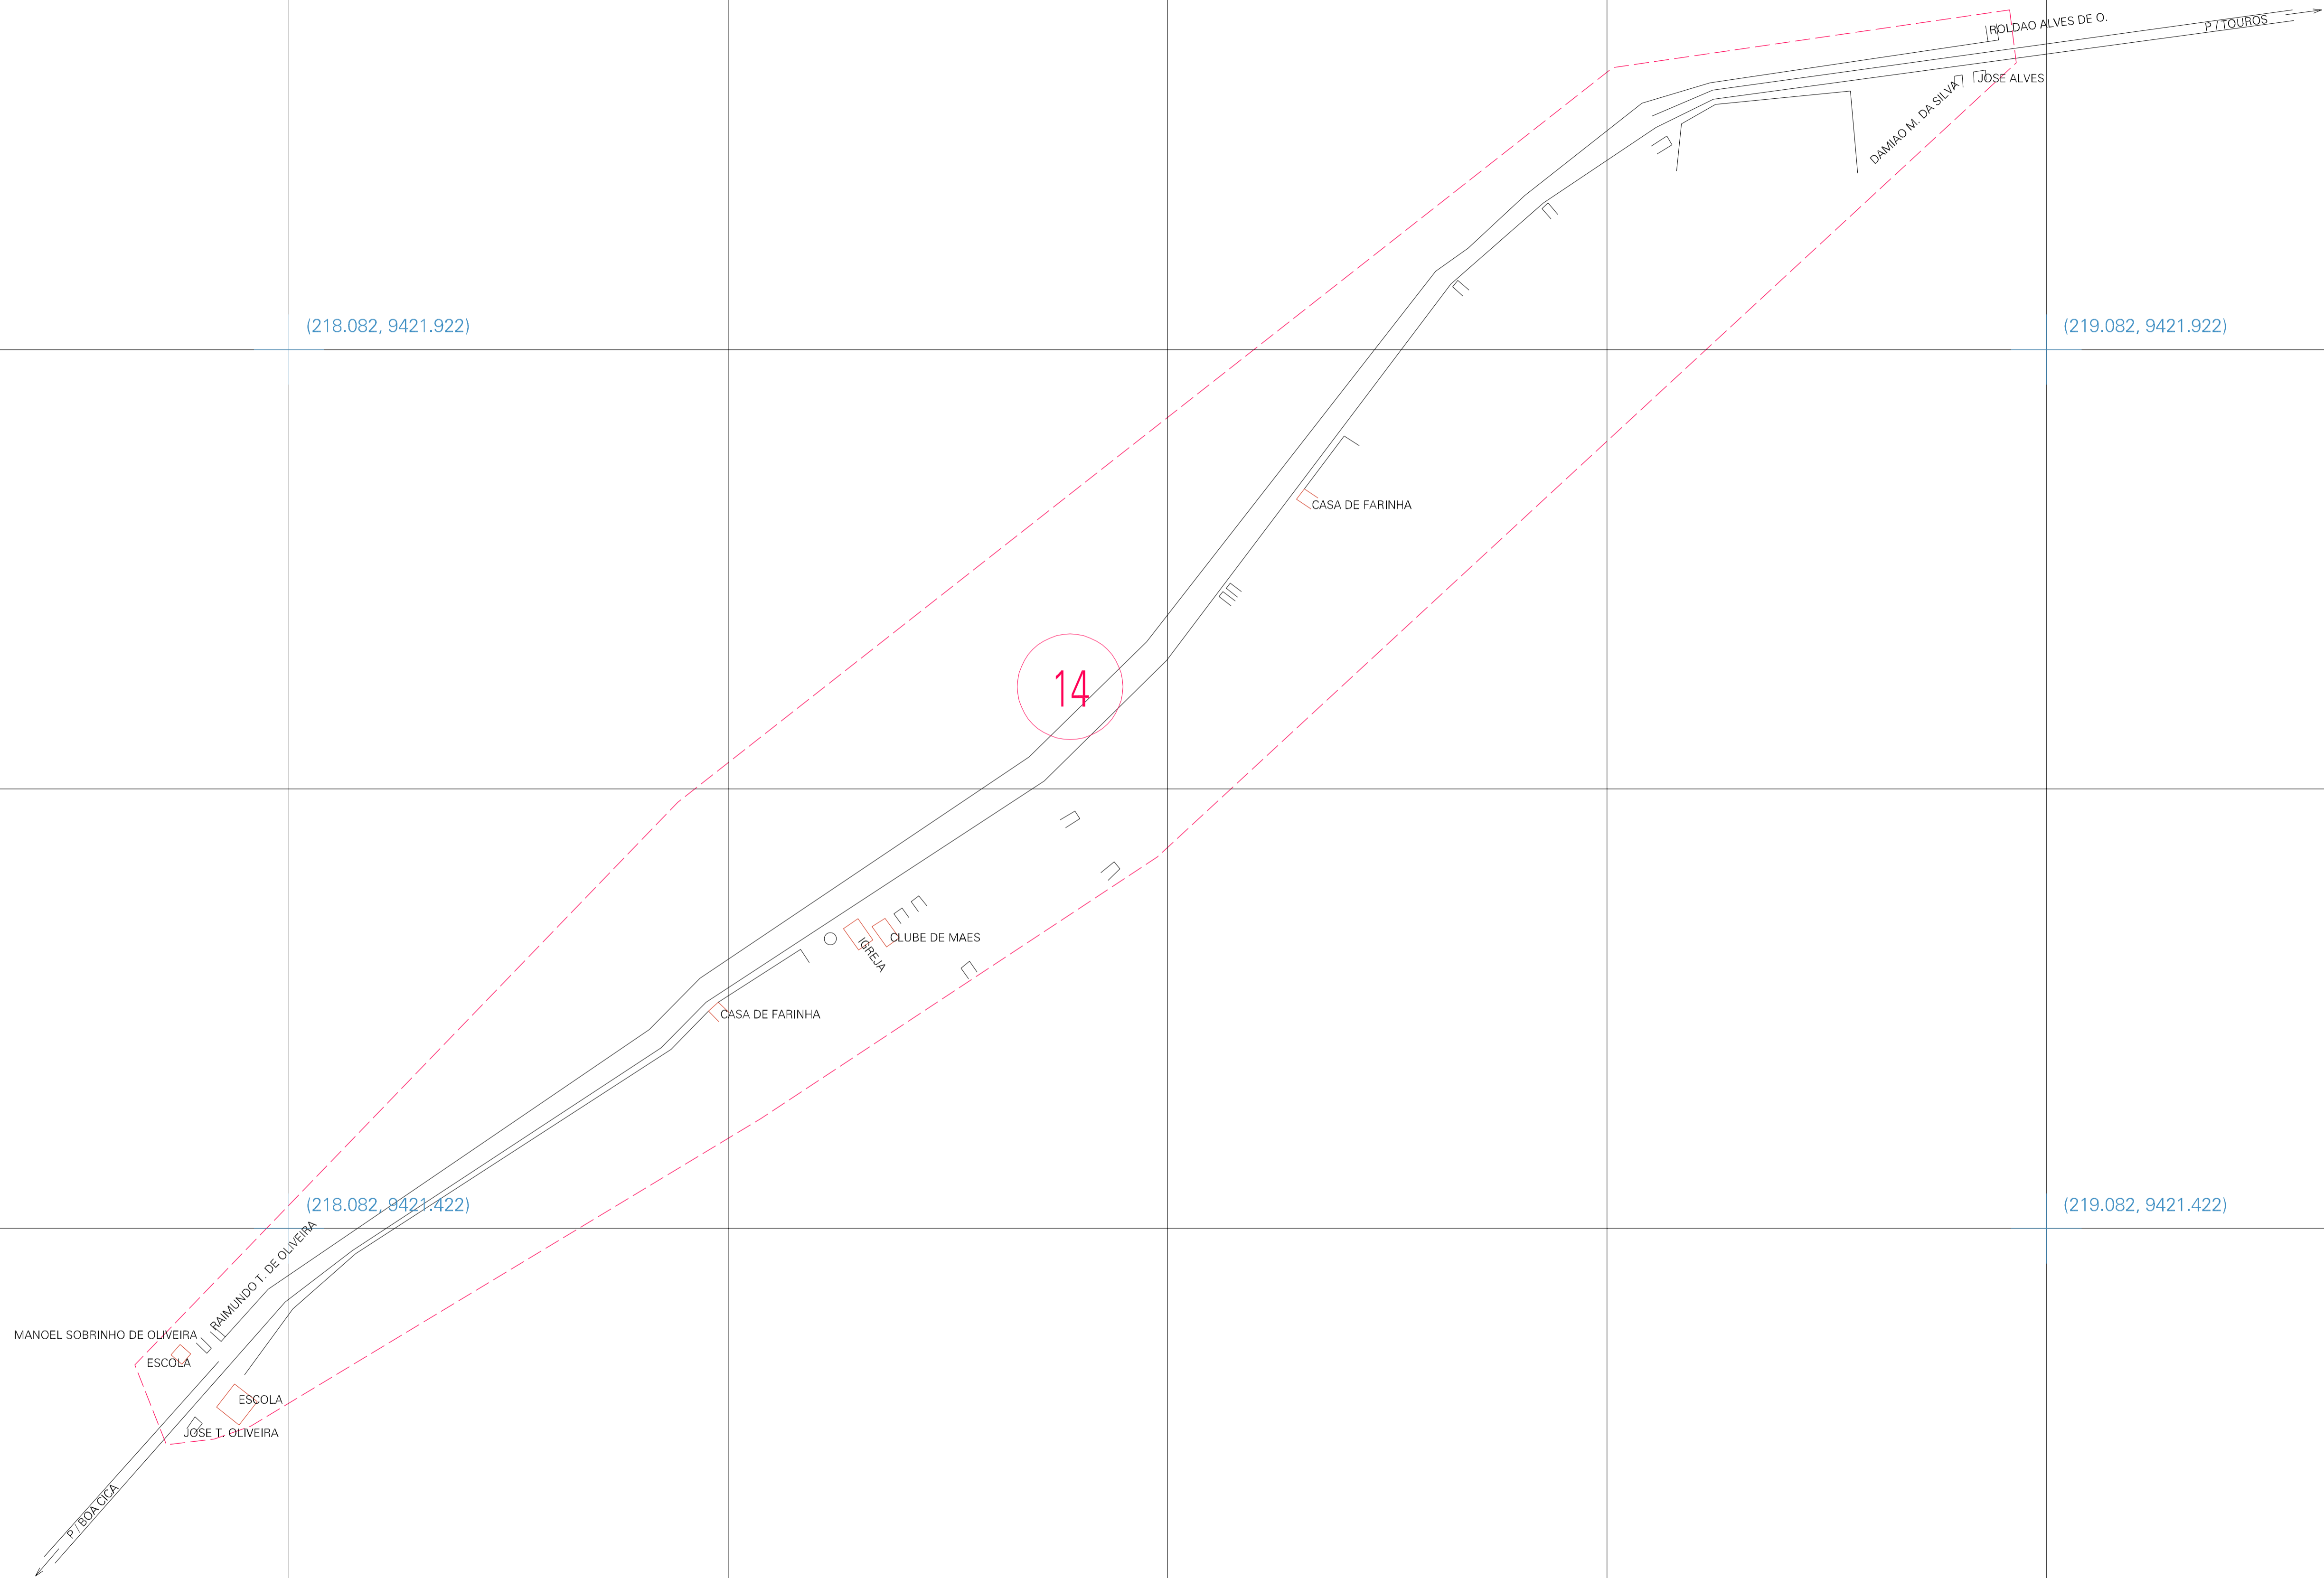

(218.082, 9421.922)

(219.082, 9421.922)

(218.082, 9421.422)

(219.082, 9421.422)

ESTADO DO RIO GRANDE DO NORTE
 Município: 24.14407
 TOUROS
 Folha : 01 - 01
 Arquivo: 241440700011.dgn
 Limites(km): (217.832, 9421.172) - (219.332, 9422.172)

- LEGENDA**
- LIMITES**
- Município ou Perímetro Urbano
 - Distrito
 - Subdistrito, RA, Zona ou similar
 - Bairro ou similar
 - Sector Censitário
- CODIGOS**
- 22306.05 Distrito (cod. do município + cod. do distrito)
 - 05.06 Subdistrito (cod. do distrito + cod. do subdistrito)
 - 003 Bairro (cod. do bairro no município)
 - 25 Sector (número do sector no distrito ou subdistrito)