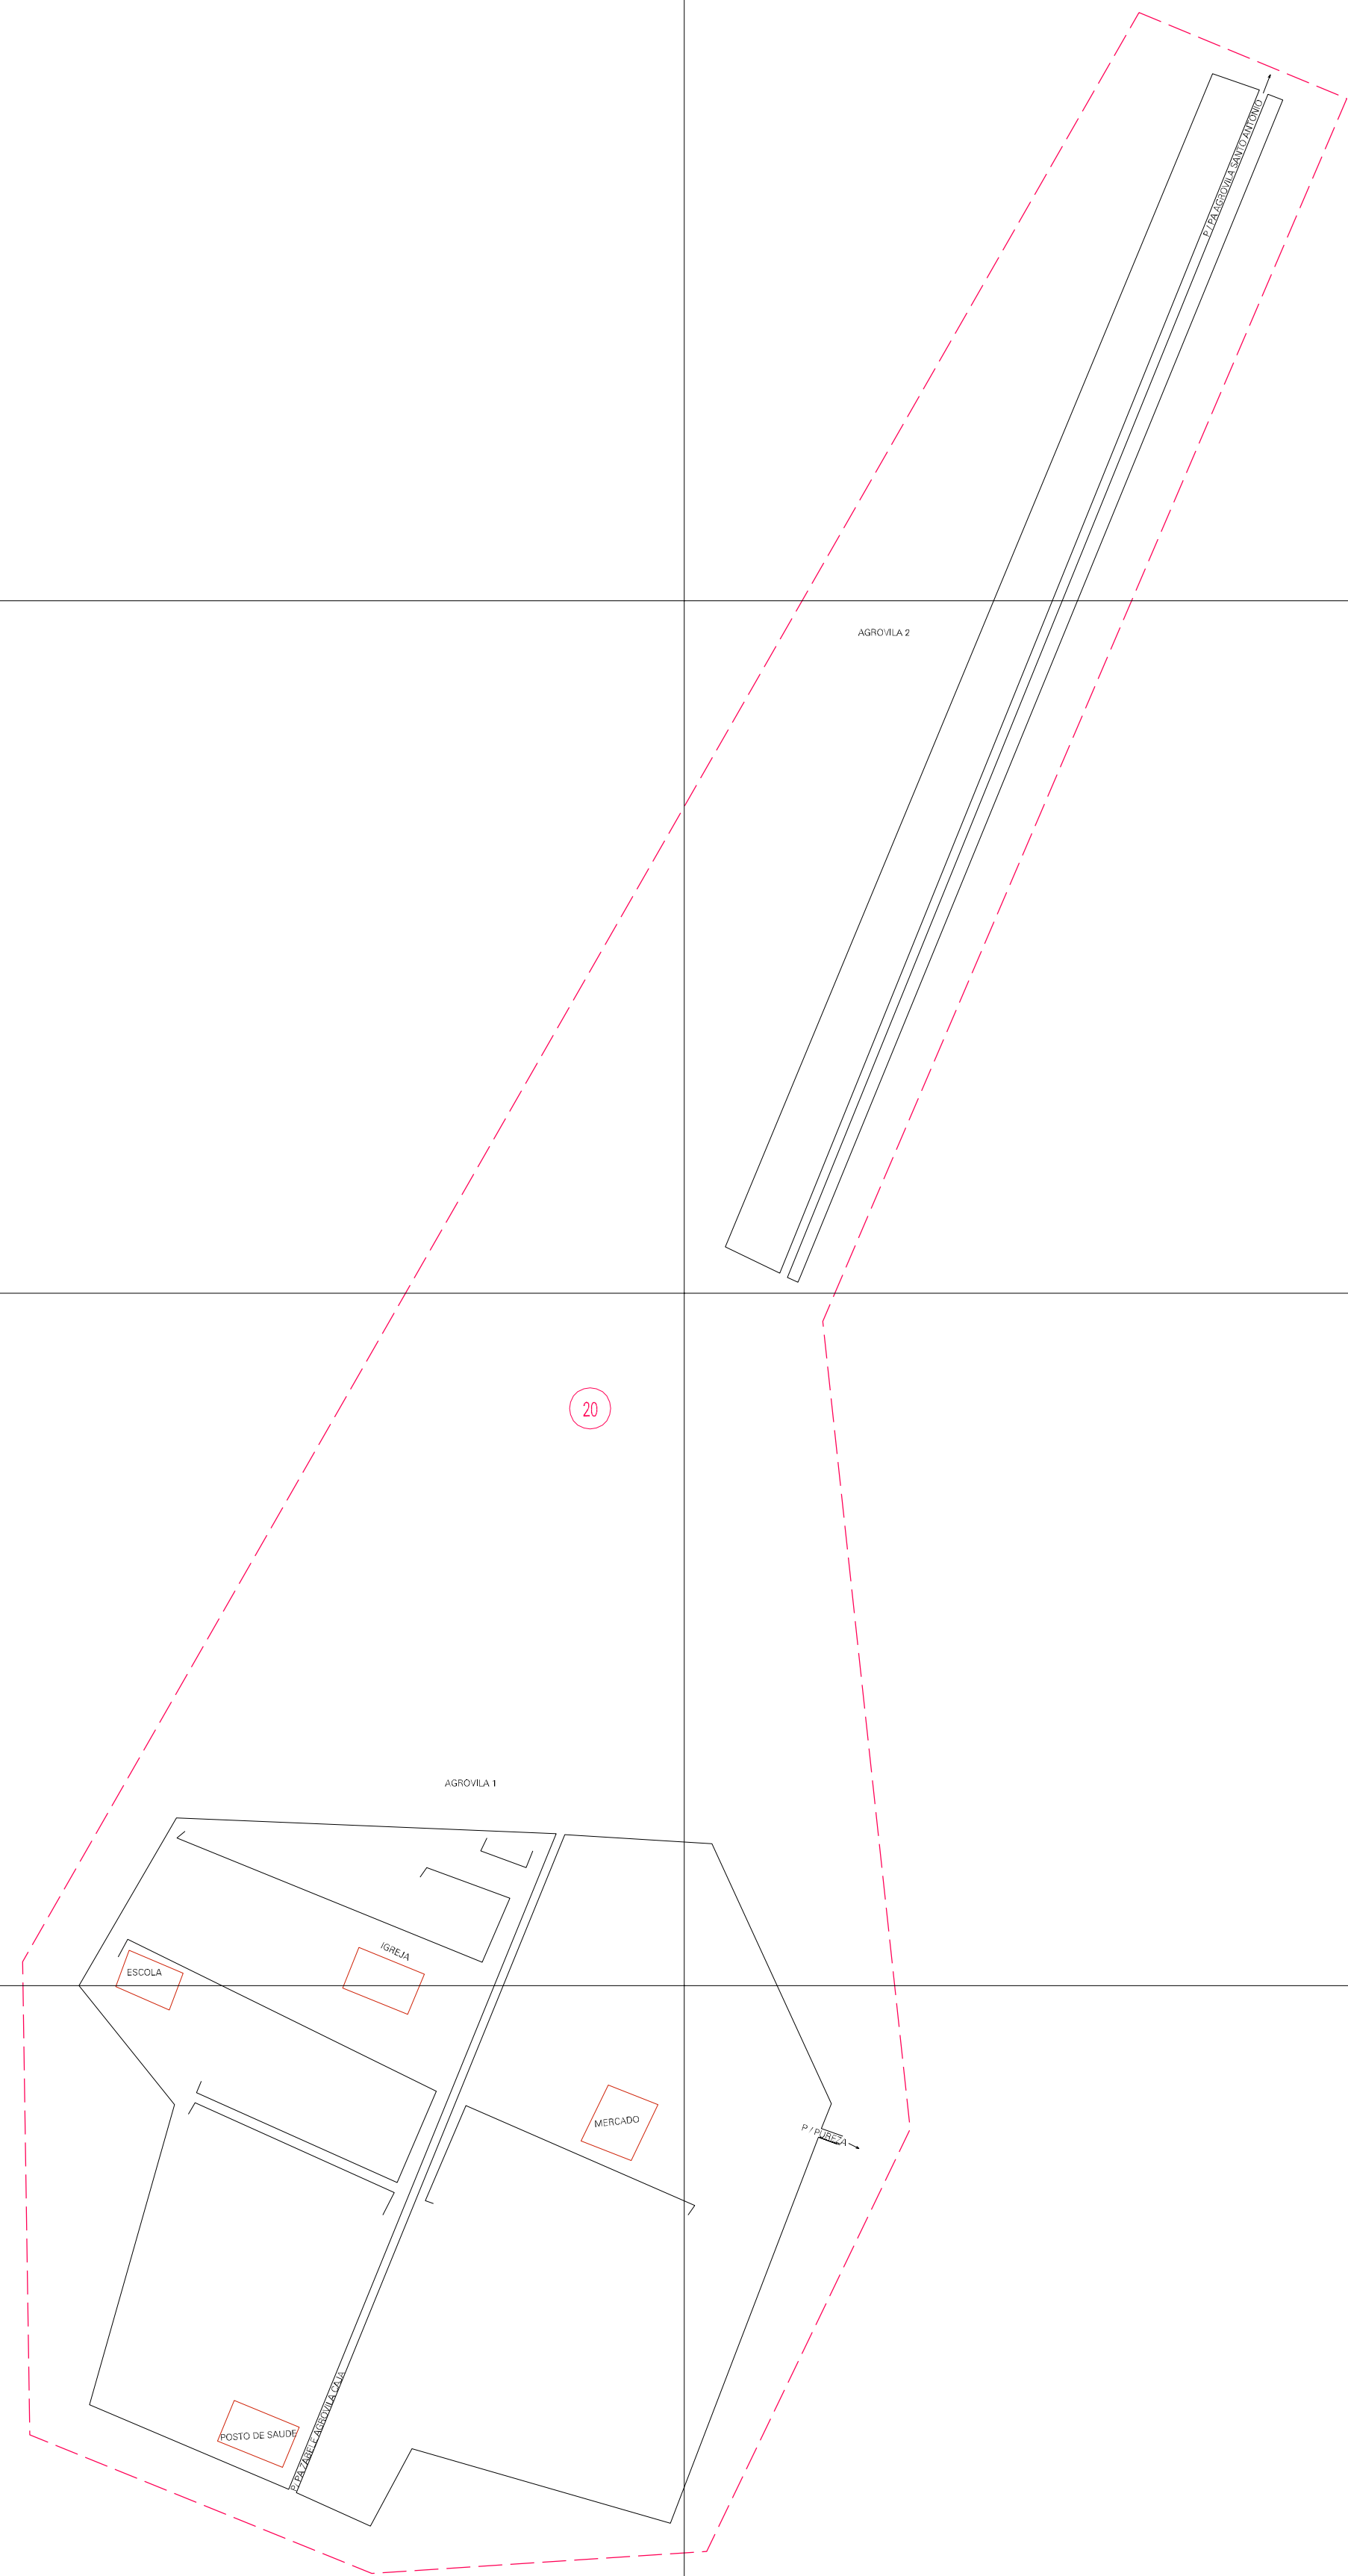

193.941, 9404.63

199.941, 9408.63

193.941, 9408.63

199.941, 9412.63

ESTADO DO RIO GRANDE DO NORTE

Município: 24.14407
TOUROS

Folha : 01 - 01

LEGENDA

LIMITES

- Município ou Perímetro Urbano
- Distrito
- Subdistrito, RA, Zona ou similar
- Bairro ou similar
- Setor Censitário

CODIGOS

- 22306.06 Distrito (cod. do município + cod. do distrito)
- 05.06 Subdistrito (cod. do distrito + cod. do subdistrito)
- 003 Bairro (cod. do bairro no município)
- 25 Setor (número do setor no distrito ou subdistrito)

Articulação de Folhas

MAPA URBANO DIGITAL
FOLHA A1