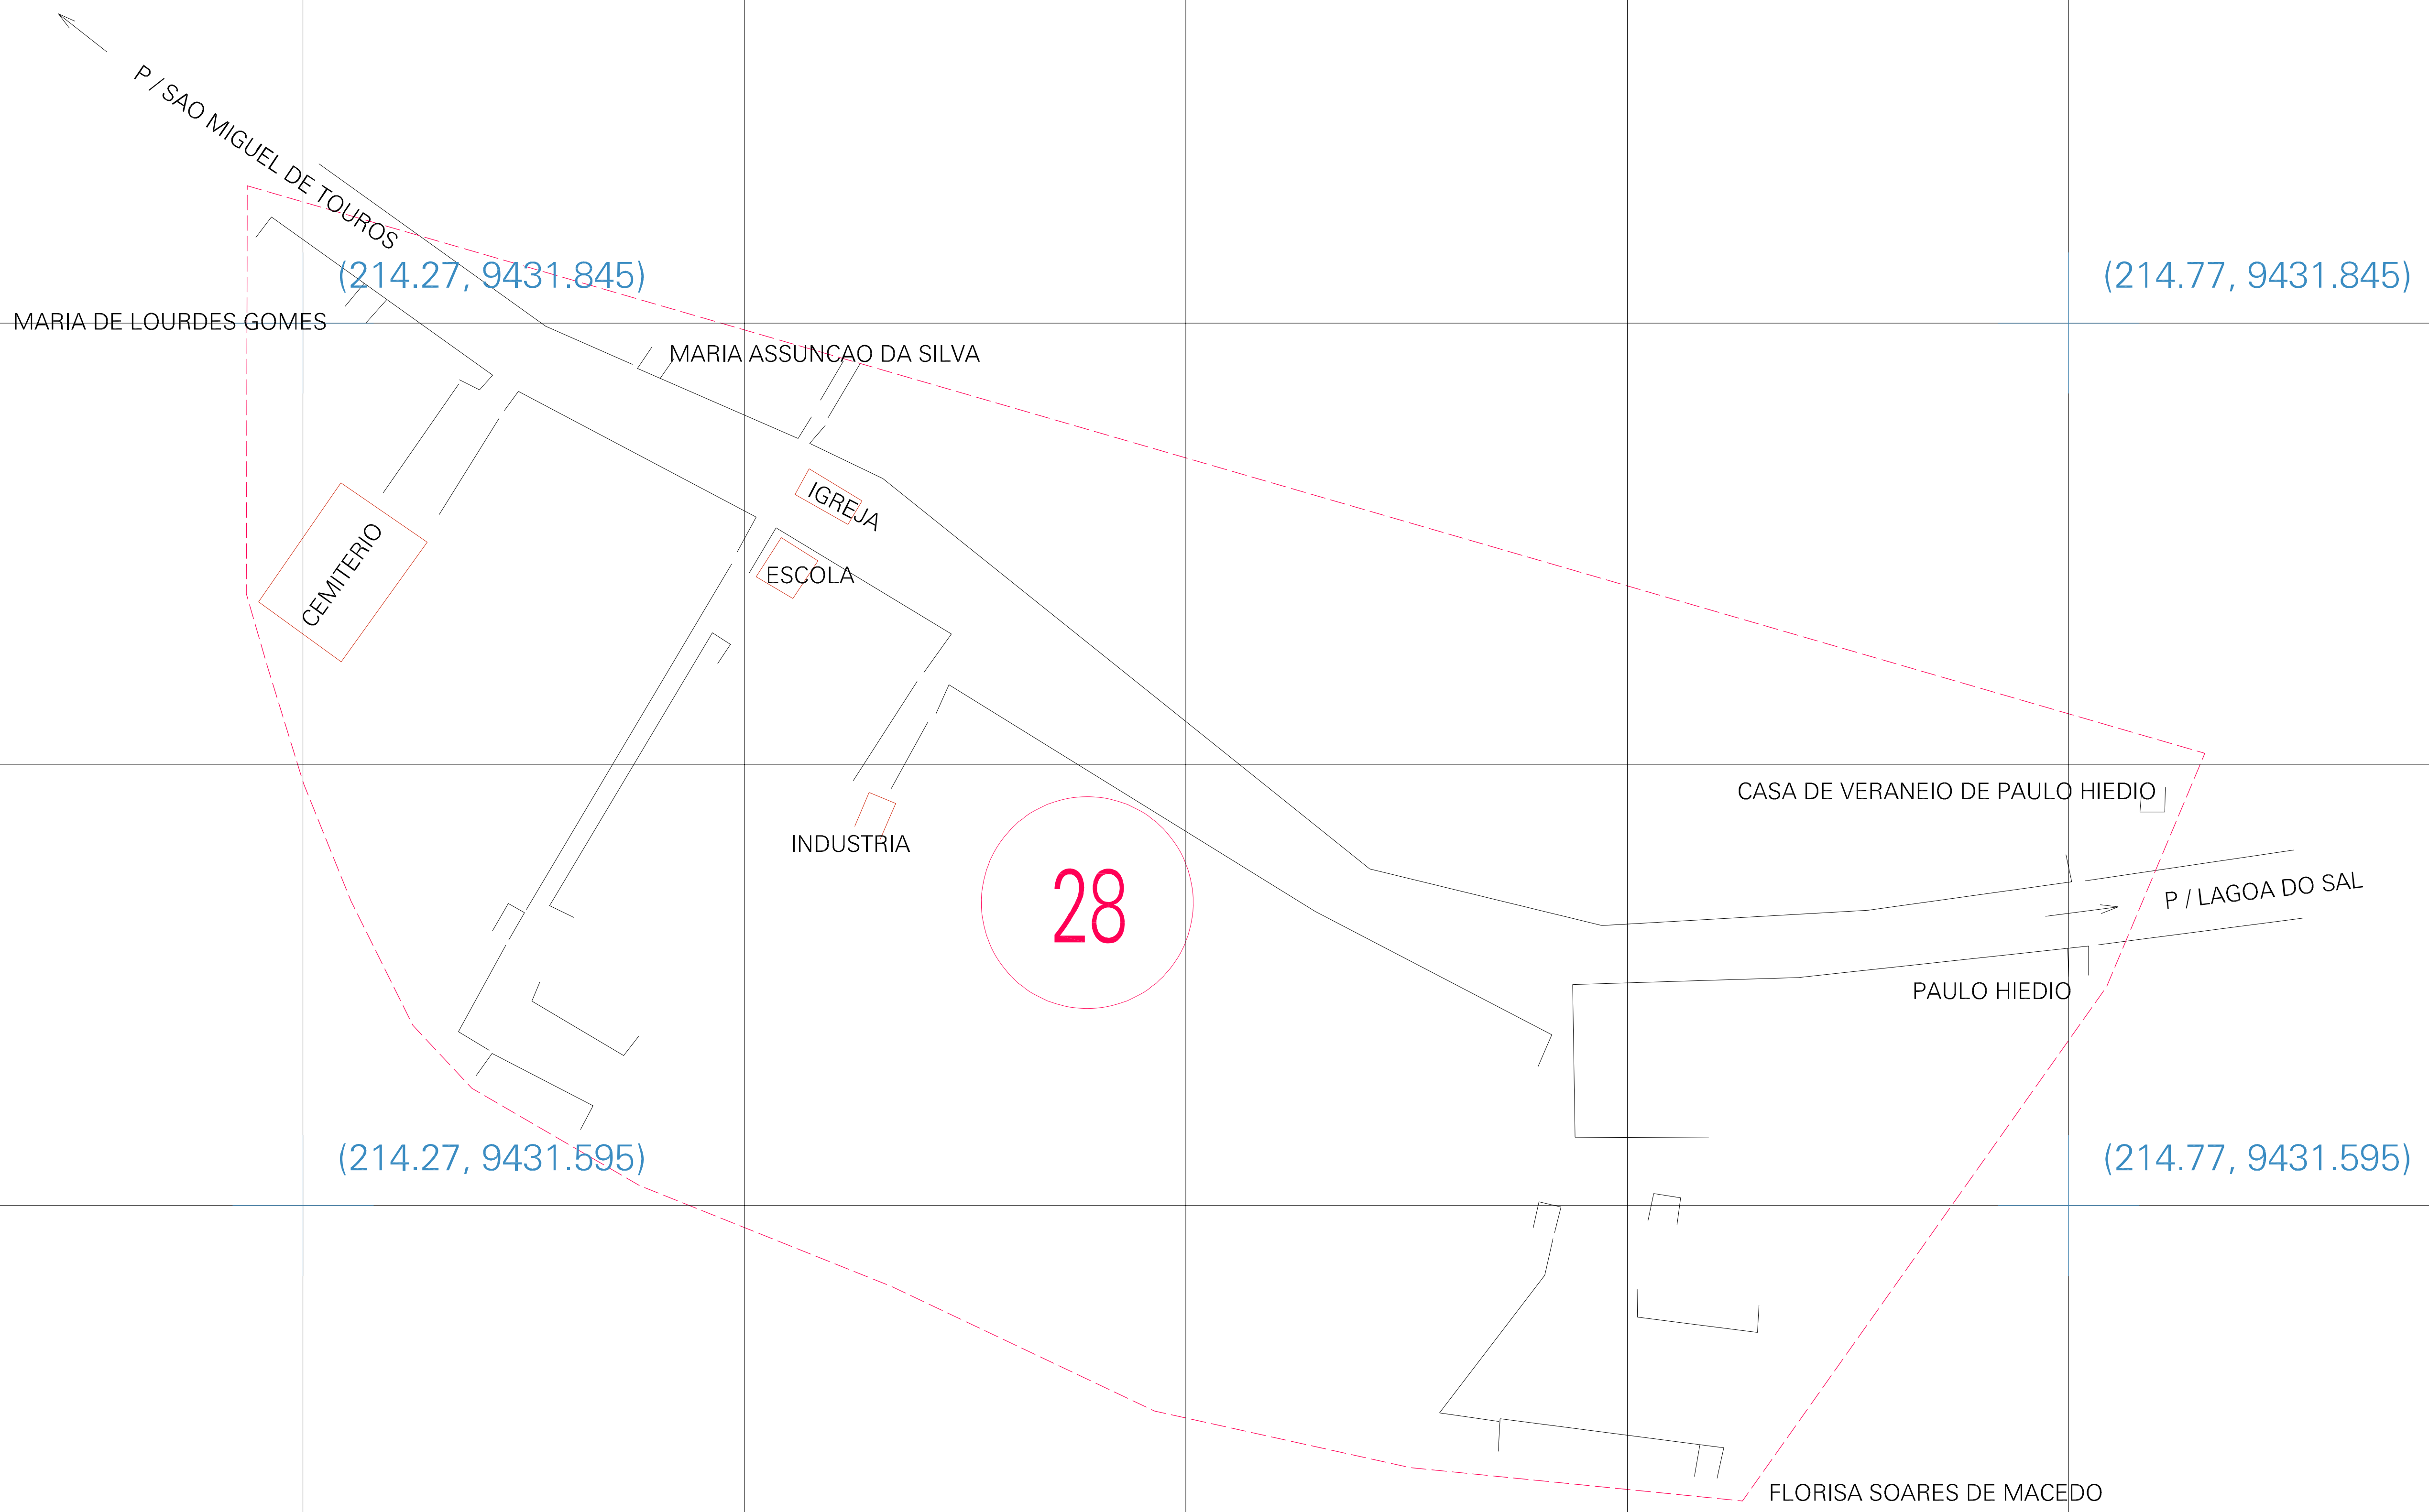

(01, 01) - 241440700021

(214.27, 9431.845)

(214.77, 9431.845)

(214.27, 9431.595)

(214.77, 9431.595)

ESTADO DO RIO GRANDE DO NORTE  
 Município: 24.14407  
 TOUROS  
 Folha : 01 - 01  
 Arquivo: 241440700021.dgn  
 Limites(km): (214.145, 9431.47) - (214.895, 9431.97)

- LEGENDA**
- LIMITES**
- Município ou Perímetro Urbano
  - Distrito
  - Subdistrito, RA, Zona ou similar
  - Bairro ou similar
  - Sector Consistário
- CODIGOS**
- 22306.06 Distrito (cod. do município + cod. do distrito)
  - 06.06 Subdistrito (cod. do distrito + cod. do subdistrito)
  - 003 Bairro (cod. do bairro no município)
  - 25 Sector (número do sector no distrito ou subdistrito)

MAPA URBANO DIGITAL  
 FOLHA A1