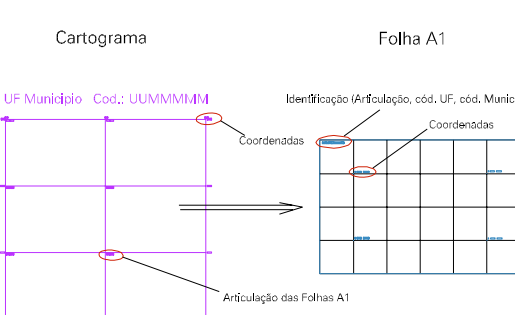

ESTADO DO RIO GRANDE DO NORTE

Município: 24.14407
TOUROS

Folha : 01 - 03

Arquivo: 241440700025.dgn
Limites(km): (198.971, 9410.379) - (202.971, 9413.379)

LEGENDA

LIMITES

-  Município ou Perímetro Urbano
-  Distrito
-  Subdistrito, RA, Zona ou similar
-  Bairro ou similar
-  Setor Censitário

CODIGOS

-  22306.05 Distrito (cod. do município + cod. do distrito)
-  05.06 Subdistrito (cod. do distrito + cod. do subdistrito)
-  003 Bairro (cod. do bairro no município)
-  25 Setor (número do setor no distrito ou subdistrito)

Articulação de Folhas

MAPA URBANO DIGITAL
FOLHA A1