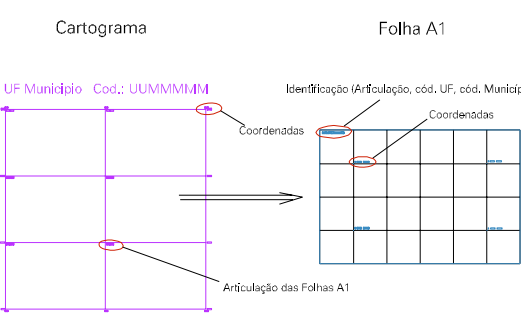

ESTADO DO RIO GRANDE DO NORTE

Município: 24.14407
TOUROS

Folha : 02 - 01

LEGENDA

1. **LIMITES**
2. Município ou Perímetro Urbano
   - Distrito
   - Subdistrito, RA, Zona ou similar
   - Bairro ou similar
   - Setor Censitário
3. **CODIGOS**
- 22306.05 Distrito (cod. do município + cod. do distrito)
  - 05.06 Subdistrito (cod. do distrito + cod. do subdistrito)
  - 003 Bairro (cod. do bairro no município)
  - 25 Setor (número do setor no distrito ou subdistrito)

Articulação de Folhas

MAPA URBANO DIGITAL
FOLHA A1