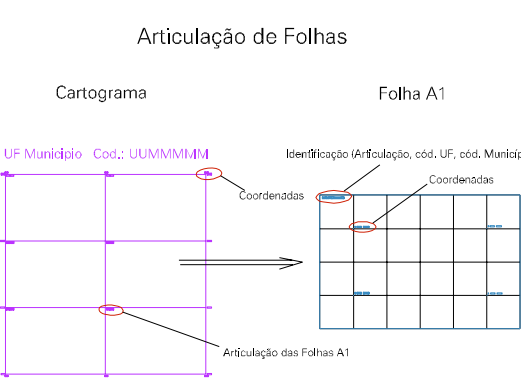

ESTADO DO RIO GRANDE DO NORTE
Município: 24.14407
TOUROS
Folha : 04 - 02

Arquivo: 241440700025.dgn
Limites(km): (184,971, 9401,379) - (198,971, 9404,379)

- LEGENDA**
- LIMITES**
-  Município ou Perímetro Urbano
 -  Distrito
 -  Subdistrito, RA, Zona ou similar
 -  Bairro ou similar
 -  Setor Censitário
- CODIGOS**
-  22306.05 Distrito (cod. do município + cod. do distrito)
 -  05.06 Subdistrito (cod. do distrito + cod. do subdistrito)
 -  003 Bairro (cod. do bairro no município)
 -  25 Setor (número do setor no distrito ou subdistrito)

MAPA URBANO DIGITAL
FOLHA A1