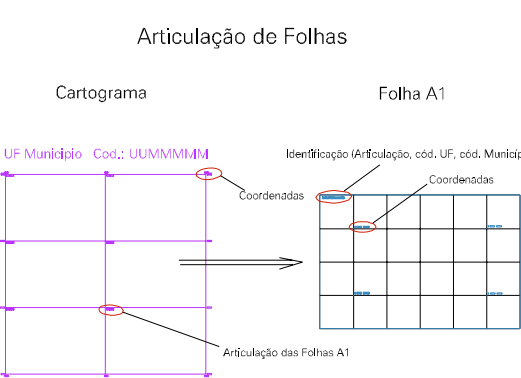

ESTADO DO RIO GRANDE DO NORTE  
 Município: 24.14407  
 TOUROS  
 Folha : 01 - 01

Arquivo: 241440700034.dgn  
 Limites(km): (188.226, 9409.239) - (192.226, 9412.239)

- LEGENDA**
- LIMITES**
- Município ou Perímetro Urbano
  - Distrito
  - Subdistrito, RA, Zona ou similar
  - Bairro ou similar
  - - - Setor Censitário
- CODIGOS**
- ZZ306.05 Distrito (cod. do município + cod. do distrito)
  - 05.06 Subdistrito (cod. do distrito + cod. do subdistrito)
  - 003 Bairro (cod. do bairro no município)
  - 25 Setor (número do setor no distrito ou subdistrito)

MAPA URBANO DIGITAL  
 FOLHA A1