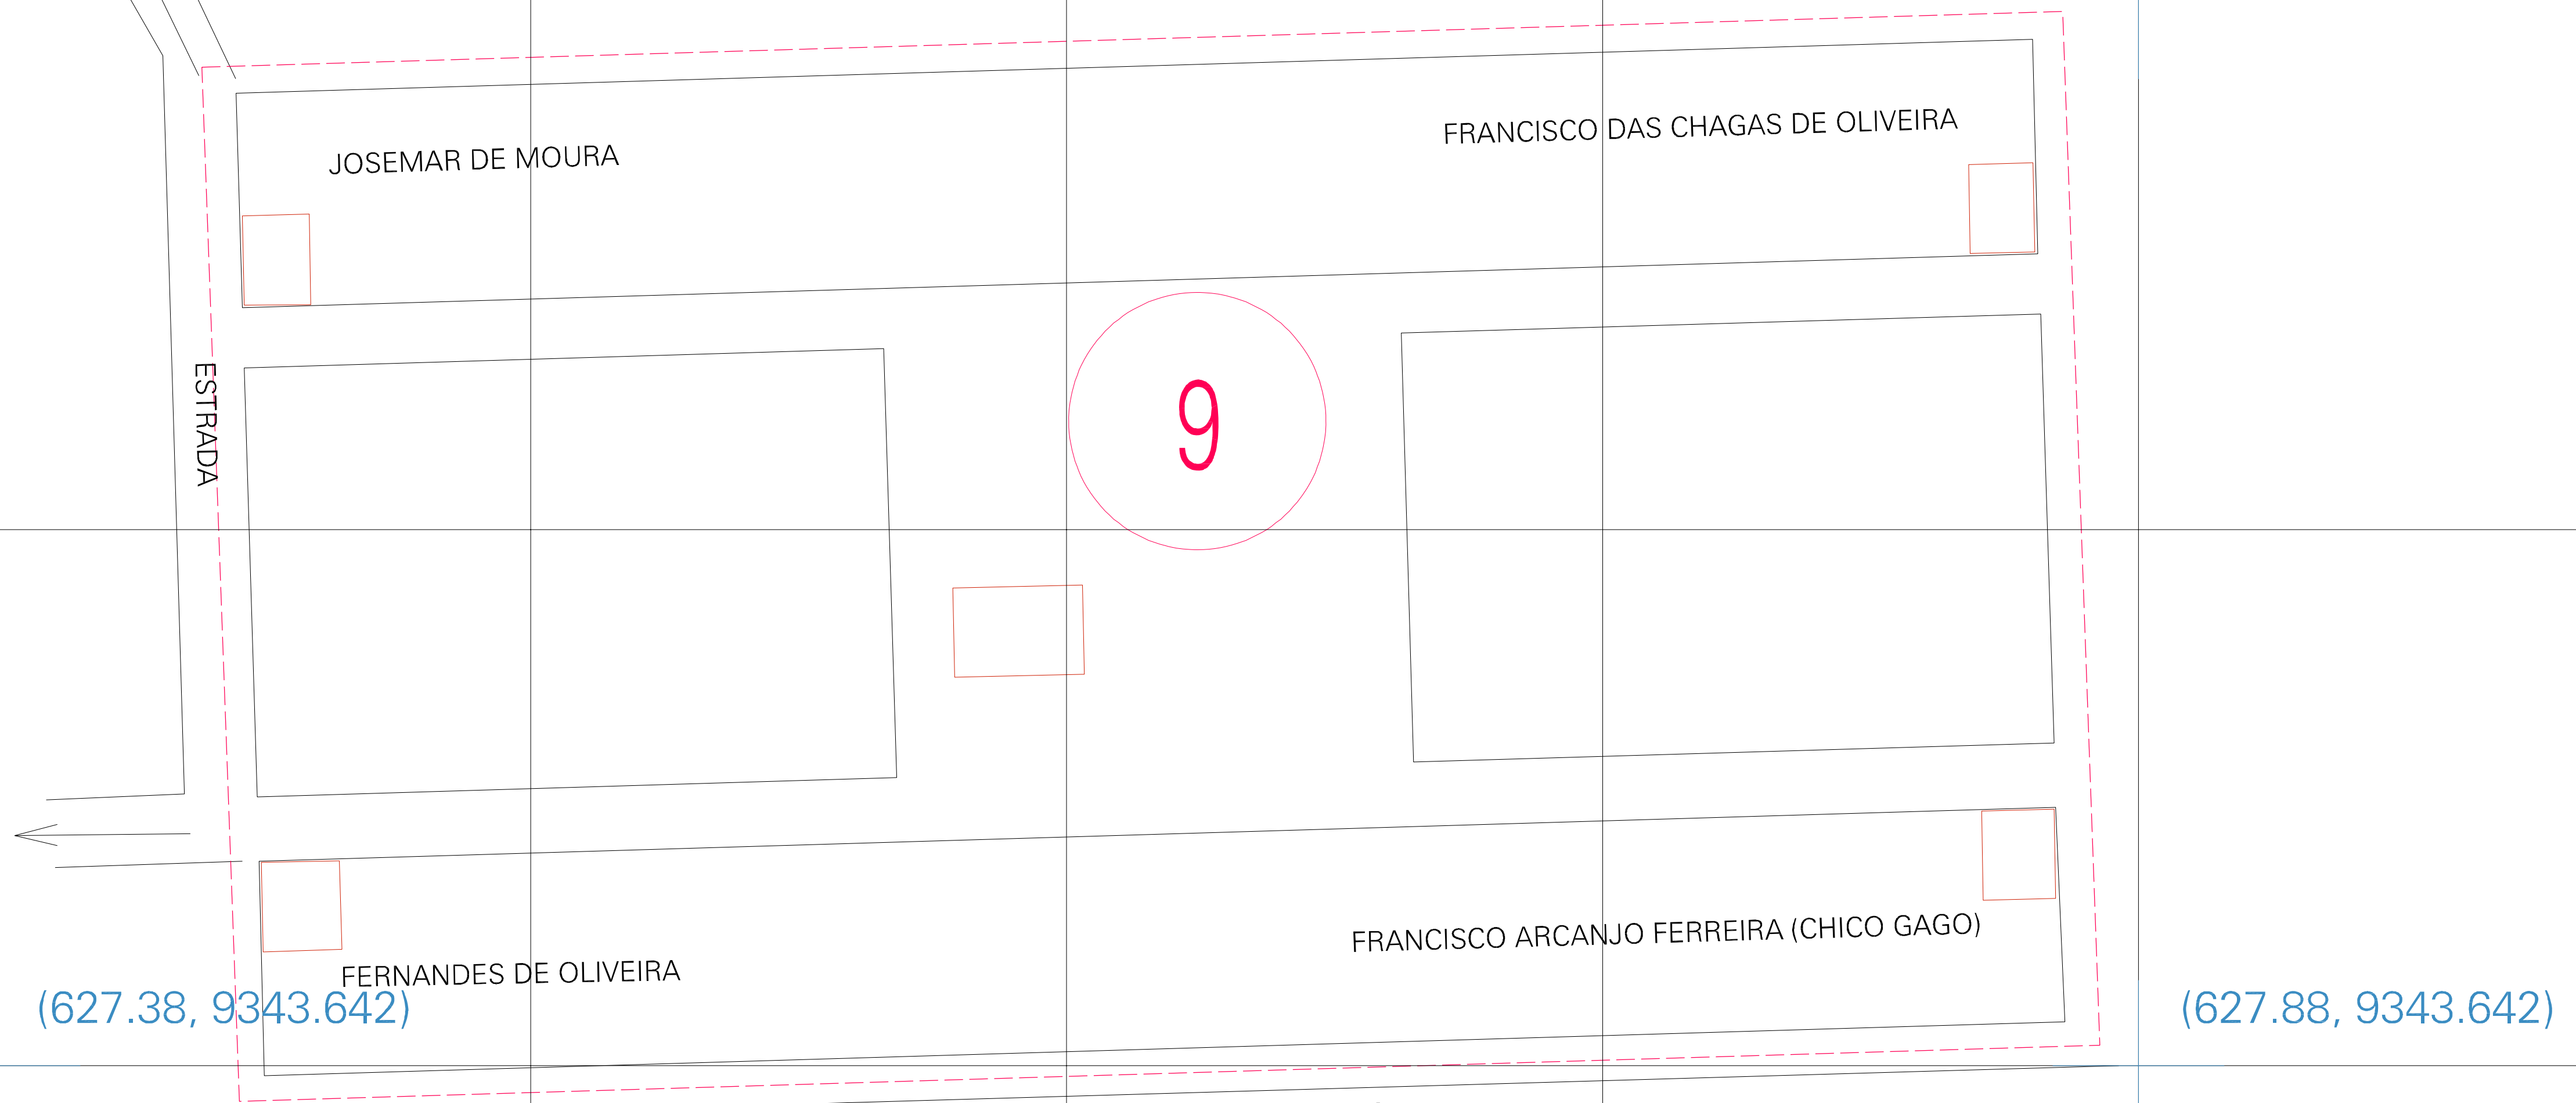

(01, 01) - 241450600001

(627.38, 9343.892)

(627.88, 9343.892)

(627.38, 9343.642)

(627.88, 9343.642)

ESTADO DO RIO GRANDE DO NORTE
 Município: 24.14506
 UMARIZAL
 Folha : 01 - 01

Arquivo: 241450600001.dgn
 Limite(km): (627.255, 9343.517) - (628.005, 9344.017)

- LEGENDA**
- LIMITES**
- Município ou Perímetro Urbano
 - Distrito
 - Subdistrito, RA, Zona ou similar
 - Bairro ou similar
 - Sector Consistário
- CODIGOS**
- 22306.05 Distrito (cod. do município + cod. do distrito)
 - 05.06 Subdistrito (cod. do distrito + cod. do subdistrito)
 - 003 Bairro (cod. do bairro no município)
 - 25 Sector (número do sector no distrito ou subdistrito)

MAPA URBANO DIGITAL
 FOLHA A1