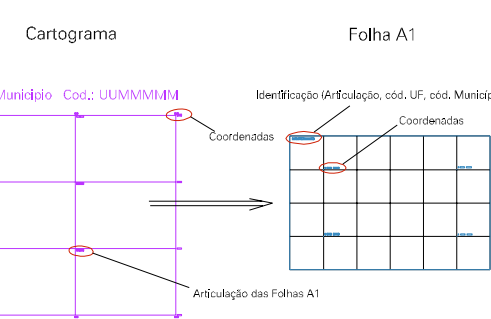

ESTADO DO RIO GRANDE DO NORTE
 Município: 24.14506
 UMARIZAL
 Folha : 01 - 02

Arquivo: 2414506.dgn
 Limites(km): (631,139, 9337,845) - (635,139, 9340,845)

LEGENDA

- LIMITES**
- Município ou Perímetro Urbano
 - Distrito
 - Subdistrito, RA, Zona ou similar
 - Bairro ou similar
 - - - Setor Censitário
- CODIGOS**
- 22306.05 Distrito (cod. do município + cod. do distrito)
 - 05.06 Subdistrito (cod. do distrito + cod. do subdistrito)
 - 003 Bairro (cod. do bairro no município)
 - 25 Setor (número do setor no distrito ou subdistrito)

Articulação de Folhas

**MAPA URBANO DIGITAL
 FOLHA A1**