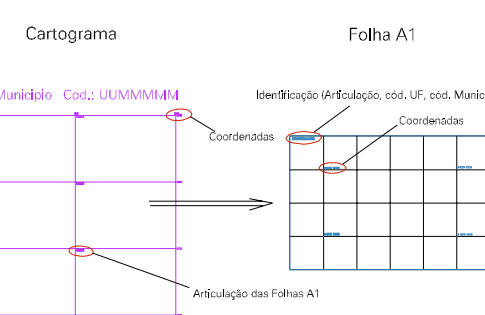

MARCO III

LIMITE URBANO

LIMITE URBANO

(627,139, 9337,845)

(631,139, 9337,845)

(627,139, 9337,845)

(631,139, 9337,845)

ESTADO DO RIO GRANDE DO NORTE

Município: 24.14506
UMARIZAL

Folha : 02 - 01

Arquivo: 2414506.dgn
Limites(km): (627.139, 9334.845) - (631.139, 9337.845)

LEGENDA

LIMITES

- Município ou Perímetro Urbano
- Distrito
- Subdistrito, RA, Zona ou similar
- Bairro ou similar
- Sector Censitário

CODIGOS

- Distrito (cod. do município + cod. do distrito)
- Subdistrito (cod. do distrito + cod. do subdistrito)
- Bairro (cod. do bairro no município)
- Sector (número do sector no distrito ou subdistrito)

Articulação de Folhas

MAPA URBANO DIGITAL
FOLHA A1